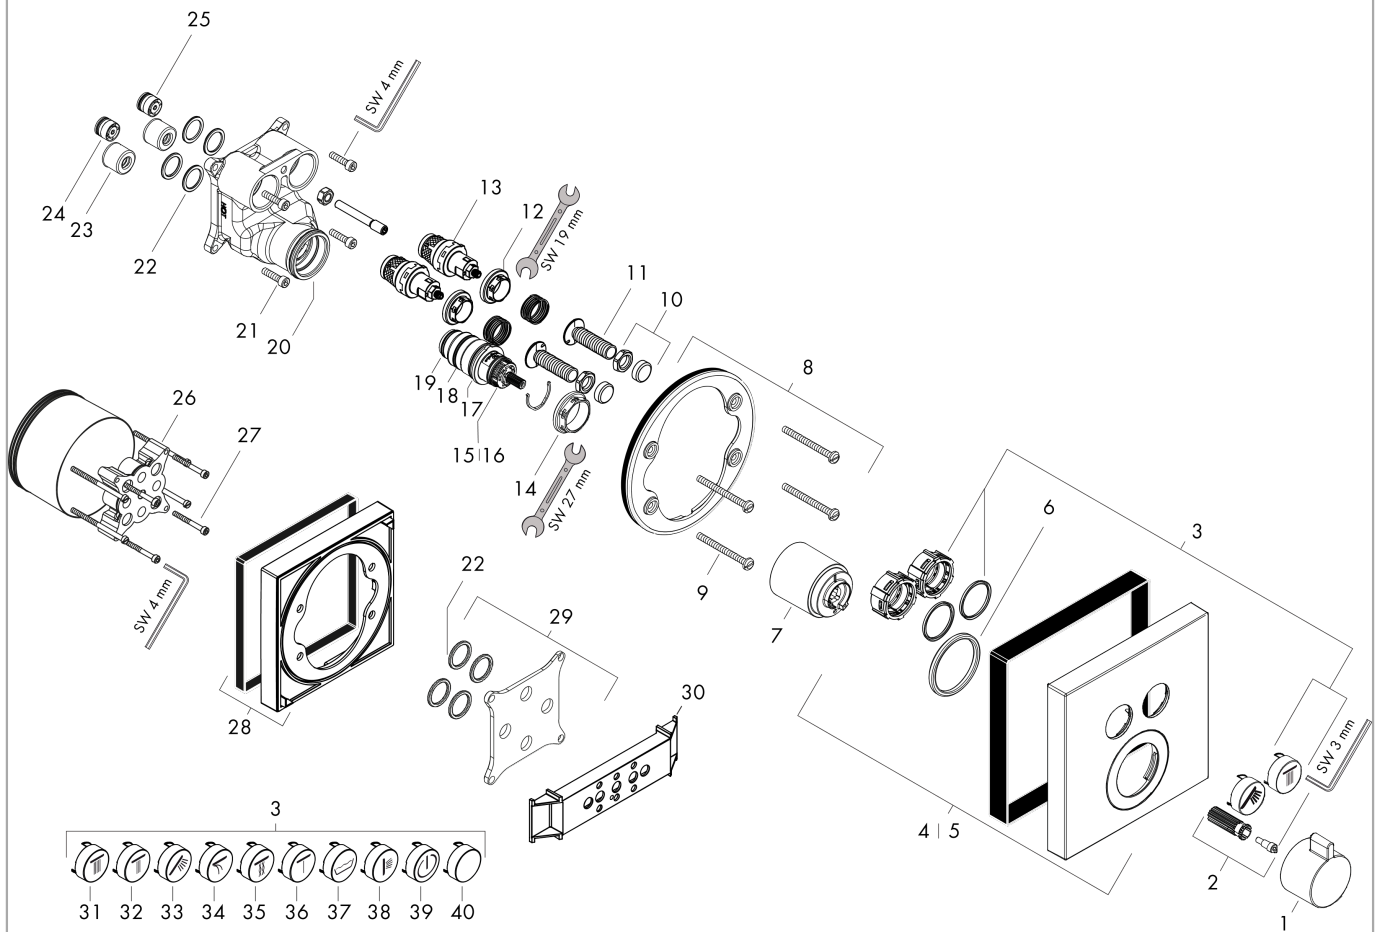

**График расхода воды**

**ShowerSelect**

**Термостат, скрытого монтажа, для 2 потребителей**

Поверхности : **шлиф. бронза**    Артикульный номер: **15763140**

**Покомпонентное изображение**

Год выпуска: >07/19

**ShowerSelect****Термостат, скрытого монтажа, для 2 потребителей**Поверхности : **шлиф. бронза** Артикульный номер: **15763140****Перечень запасных частей**

Год выпуска: &gt;07/19

Позиция	Описание	Артикульный номер	PC	PU
1	handle for thermostat	92215140	-	1
2	handle fixing set	95843000	-	1
3	set of symbols	92218000	-	1
4	escutcheon 155 / 155 mm	92217140	-	1
5	escutcheon for exchanged connections	92393XXX	-	-
6	O-ring 44x4	98471000	-	1
7	sleeve	92216140	-	1
8	holder for escutcheon	98793000	-	1
9	set of fixing screws	96454000	-	1
10	nut and flange	92696000	-	1
11	Select-adapter	92219000	-	1
12	nut	98368000	-	1
13	shut off unit	95758000	-	1
14	nut	98913000	-	1
15	thermostat cartridge	98282000	-	1
16	cartridge for exchanged connections	92373000	-	1
17	O-ring 20x1,5	98197000	-	1
18	O-ring 25x1,5	98146000	-	1
19	O-ring 25x2,5	92146000	-	1
20	O-ring 36x2	98156000	-	1
21	set of screws	96525000	-	1
22	O-ring 16x2	98133000	-	1
23	noise reduction	94073000	-	1
24	non return valve (pressure-resistant up to 2 MPa)	92594000	-	1
25	non return valve	97980000	-	1
26	extension 25 mm	13595000	-	1
27	set of fixing screws	97747000	-	1
28	extension 22 mm	13593140	-	1
29	compensation set 1°	95521000	-	1
30	fit-up aid	92540000	-	1
31	symbol head shower Rain large	93571880	-	1
32	symbol head shower Rain small	93572880	-	1
33	symbol handshower	93573880	-	1
34	symbol Flood jet	93574880	-	1
35	symbol Whirl	93575880	-	1
36	symbol Mono	93576880	-	1
37	symbol tub	93577880	-	1
38	symbol body shower	93578880	-	1
39	symbol ON/OFF	93579880	-	1
40	pushbutton	93955880	-	1
a	concealed item	01800180	-	1