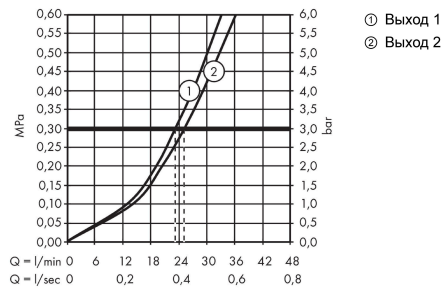

ShowerSelect

Термостат, скрытого монтажа, для 2 потребителей

Поверхности : **шлиф. бронза** Артикульный номер: **15763140**

График расхода воды