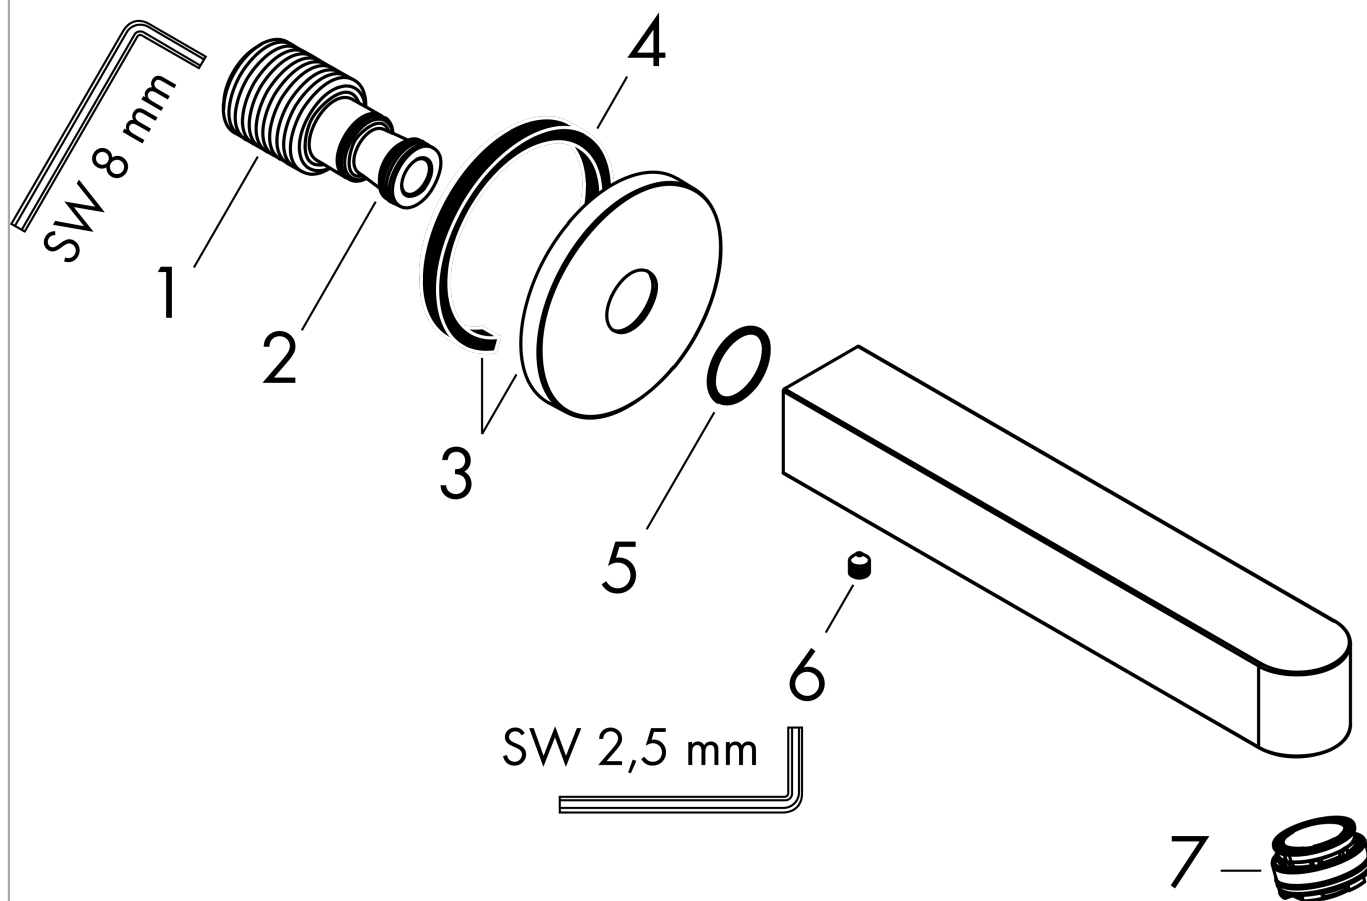

Finoris

Излив на ванну

Поверхности : хром   Артикульный номер: 76410000

Покомпонентное изображение

Год выпуска: >06/21

Finoris

Излив на ванну

Поверхности : **хром**   Артикульный номер: **76410000**

Перечень запасных частей

Год выпуска: >06/21

Позиция	Описание	Артикульный номер	PC	PU
1	connecting thread G½	95393000	-	1
2	O-ring 13x2	98128000	-	1
3	escutcheon Ø 65 mm	92754000	-	1
4	seal	97530000	-	1
5	O-ring 18x1,5	98231000	-	1
6	hollow set screw M5x8	92851000	-	1
7	aerator M24x1 (38 l/min)	93965000	-	1
a	special tool	95290000	-	1