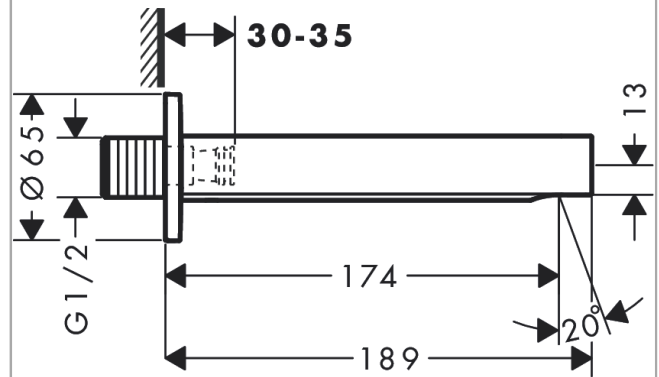

Finoris

Излив на ванну

Поверхности : **хром** Артикульный номер: **76410000**

Описание

Характеристики

- вид соединения: G 1/2
- с розеткой
- выступ 174 мм
- настенный монтаж
- максимальный расход воды при 3 барах: 20,3 л/мин
- тип струи: обычная струя

Технология

Награды за дизайн

reddot winner 2021

Продукт

Чертеж

График расхода воды

Расход измерен практически с помощью соответствующей арматуры (термостат/смеситель/скрытый клапан).

Finoris

Год выпуска: >06/21

Позиция	Описание	Артикульный номер	PC	PU
1	connecting thread G½	95393000	-	1
2	O-ring 13x2	98128000	-	1
3	escutcheon Ø 65 mm	92754000	-	1
4	seal	97530000	-	1
5	O-ring 18x1,5	98231000	-	1
6	hollow set screw M5x8	92851000	-	1
7	aerator M24x1 (38 l/min)	93965000	-	1
a	special tool	95290000	-	1