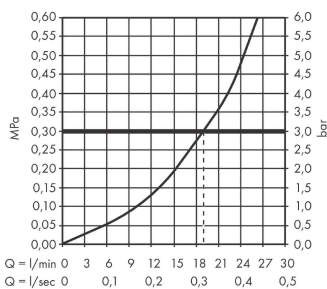

Finoris

Излив на ванну

Поверхности : **хром** Артикульный номер: **76410000**

Описание

Характеристики

- вид соединения: G 1/2
- с розеткой
- выступ 174 мм
- настенный монтаж
- максимальный расход воды при 3 барах: 20,3 л/мин
- тип струи: обычная струя

Технология

Награды за дизайн

reddot winner 2021

Продукт

Чертеж

График расхода воды

Расход измерен практически с помощью соответствующей арматуры (термостат/смеситель/скрытый клапан).

Finoris