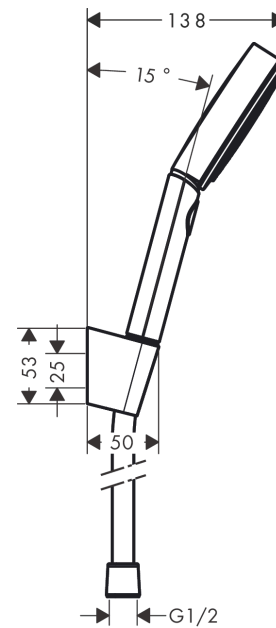

Pulsify Select S

Душевой набор с держателем 105 3jet Relaxation, шланг 125 см

Поверхности : **матовый белый** Артикульный номер: **24302700**

Описание

Характеристики

- состоит из: ручной душ, держатель для душа, шланг для душа
- размер душевого диска: 105 мм
- с держателем
- тип струи: PowderRain, IntenseRain, массажная
- удобное переключение типов струи с помощью кнопки Select
- максимальный расход воды при 3 барах: 11,4 л/мин
- со стороны душа упорный подшипник, предотвращающий перекручивание душевого шланга
- хромированные настенные крепления из пластика
- мощная вставка для фильтра

Технология

Награды за дизайн

reddot winner 2021

Продукт

Чертеж

Pulsify Select S

Душевой набор с держателем 105 3jet Relaxation, шланг 125 см

Поверхности : матовый белый Артикульный номер: 24302700

График расхода воды

Расход измерен практически с помощью соответствующей арматуры (термостат/смеситель/скрытый клапан).