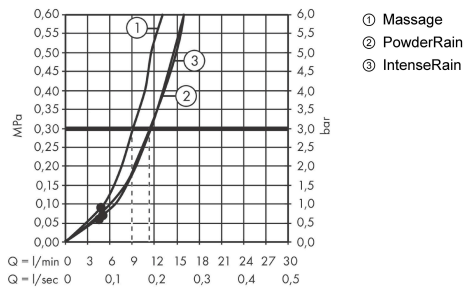

Технология

Награды за дизайн

reddot winner 2021

Продукт

Чертеж

Pulsify Select S

Душевой набор с держателем 105 3jet Relaxation, шланг 125 см

Поверхности : матовый белый Артикульный номер: 24302700

График расхода воды

Расход измерен практически с помощью соответствующей арматуры (термостат/смеситель/скрытый клапан).