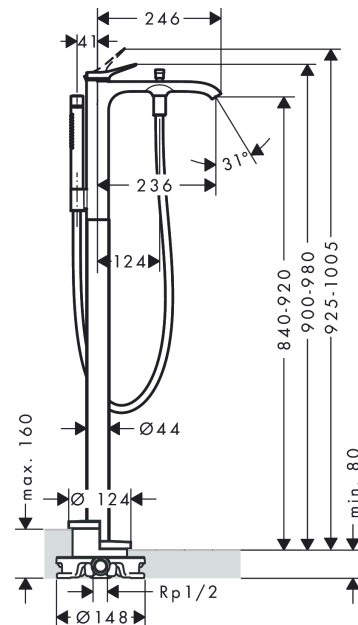

Vivenis

Смеситель для ванны, однорычажный, напольный

Поверхности : **матовый черный** Артикульный номер: **75445670**

Описание

Характеристики

- состоит из: смеситель для ванны напольный, ручной душ-«палочка», шланг для душа, держатель для душа
- 2 потребителя
- выступ: 236 мм
- тип струи смесителя: Прямоугольная струя
- тип струи ручного душа: Rain, струя Mono
- максимальный расход воды при 3 барах: 21,3 л/мин
- расход воды изливом на ванны при 3 барах: 21,3 л/мин
- расход воды ручным душем при 3 барах: 13,4 л/мин
- керамический узел смешивания
- регулируемое ограничение температуры
- дивертер с переключателем вакуумного типа
- клапан обратного тока воды
- вид соединения: скрытая часть
- мин. рабочее давление 1 бар
- макс. рабочее давление: 10 бар

Технология

Награды за дизайн

reddot winner 2021

GERMAN
DESIGN
AWARD
WINNER
2022

Продукт

Чертеж