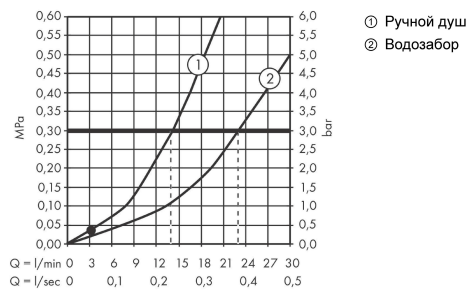

Vivenis

Смеситель для ванны, однорычажный, напольный

Поверхности : **матовый черный** Артикульный номер: **75445670**

График расхода воды