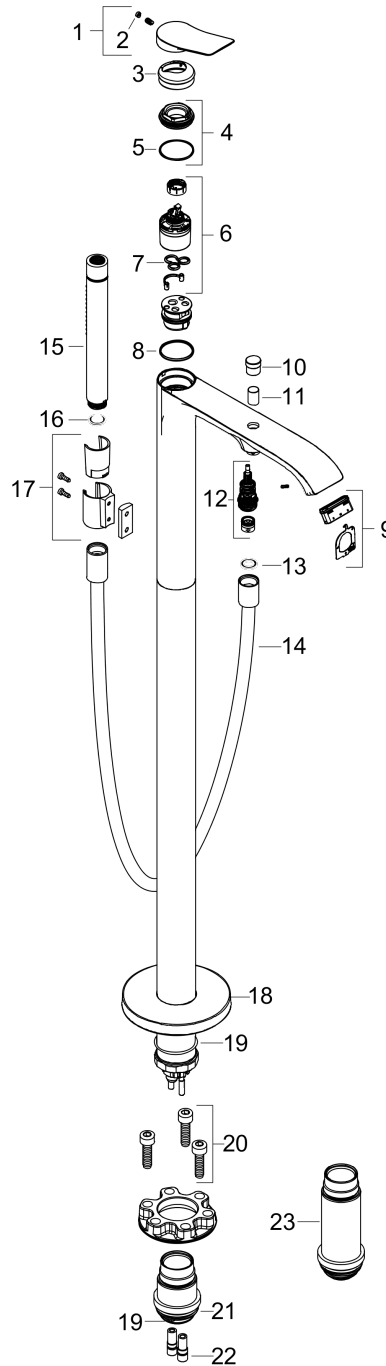

Vivenis**Смеситель для ванны, однорычажный, напольный**Поверхности : **матовый черный** Артикульный номер: **75445670****Описание****Характеристики**

- состоит из: смеситель для ванны напольный, ручной душ-«палочка», шланг для душа, держатель для душа
- 2 потребителя
- выступ: 236 мм
- тип струи смесителя: Прямоугольная струя
- тип струи ручного душа: Rain, струя Mono
- максимальный расход воды при 3 барах: 21,3 л/мин
- расход воды изливом на ванны при 3 барах: 21,3 л/мин
- расход воды ручным душем при 3 барах: 13,4 л/мин
- керамический узел смешивания
- регулируемое ограничение температуры
- дивертер с переключателем вакуумного типа
- клапан обратного тока воды
- вид соединения: скрытая часть
- мин. рабочее давление 1 бар
- макс. рабочее давление: 10 бар

График расхода воды

Vivenis

Смеситель для ванны, однорычажный, напольный

Поверхности : **матовый черный** Артикульный номер: **75445670**

Покомпонентное изображение

Год выпуска: >06/21

Vivenis**Смеситель для ванны, однорычажный, напольный**Поверхности : **матовый черный** Артикульный номер: **75445670****Перечень запасных частей**

Год выпуска: >06/21

Позиция	Описание	Артикульный номер	PC	PU
1	handle	94277670	-	1
2	screw cover	93735610	-	1
3	escutcheon	94027670	-	1
4	nut	93995000	-	1
5	O-ring 35x1,5	92114000	-	1
6	cartridge, assy	93895000	-	1
7	seal	95008000	-	1
8	O-Ring 30x2	98186000	-	1
9	aerator cpl.	93916000	-	1
10	diverter knob	97981670	-	1
11	sleeve	97979670	-	1
12	selector	97978000	-	1
13	seal	98058000	-	1
14	shower hose 1,25 m	28282670	-	1
15	handshower	28532670	-	1
16	filter packing	94246000	-	1
17	shower holder, assy	96295670	-	1
18	escutcheon	94038670	-	1
19	O-ring 44x2,5	98162000	-	1
20	hexagon socket screw M10x35	97670000	-	1
21	O-ring 29x3	98371000	-	1
22	O-ring 7x2	98419000	-	1
23	extension set 60 mm	93882000	-	1