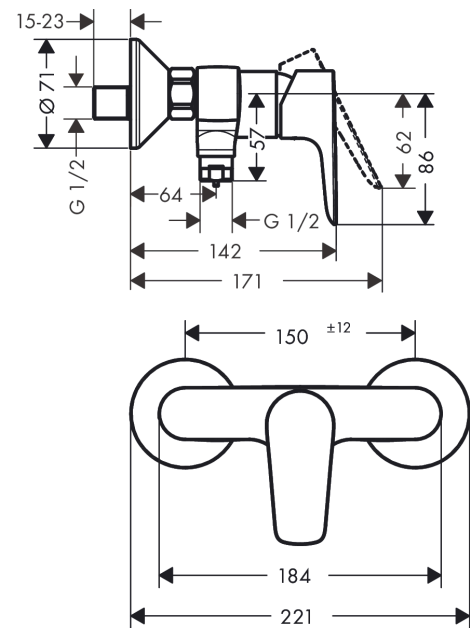

Talis E

Смеситель для душа, однорычажный, VM

Поверхности : полир. золото Артикулный номер: 71760990

Описание

Характеристики

- 1 потребитель
- межосевое подключение: 150 мм ± 12 мм
- максимальный расход воды при 3 барах: 22 л/мин
- расход воды ручным душем при 3 барах: 16 л/мин
- керамический узел смешивания
- регулируемое ограничение температуры
- клапан обратного тока воды
- с шумопоглотителем
- шланговое подсоединение DN15
- вид соединения: S-образные эксцентрики

Награды за дизайн

Продукт

Чертеж

График расхода воды

Talis E

Смеситель для душа, однорычажный, BM

Поверхности : полир. золото Артикульный номер: **71760990**

Покомпонентное изображение

Год выпуска: >07/19

Talis E**Смеситель для душа, однорычажный, BM**Поверхности : полир. золото Артикульный номер: **71760990****Перечень запасных частей**

Год выпуска: >07/19

Позиция	Описание	Артикульный номер	PC	PU
1	handle	92666990	-	1
2	screw cover	96338000	-	1
3	flange	97406990	-	1
4	nut	97977990	-	1
5	O-Ring 32x2	98193000	-	1
6	O-ring 33x1,5	98164000	-	1
7	cartridge, assy	92730000	-	1
8	locking screw for handle	95140000	-	1
9	seal	95008000	-	1
10	Hose Connection	96044990	-	1
11	O-ring 14x2	98129000	-	1
12	set of non return valves DW 15	94074000	-	1
13	set of nuts	96157990	-	1
14	connecting thread	97220000	-	1
15	O-ring 15x2	98163000	-	1
16	filter packing	96922000	-	1
17	escutcheon Ø 70 mm	94135990	-	1
18	noise reduction	96429000	-	1
19	set of S-unions (±12 mm)	94140000	-	1