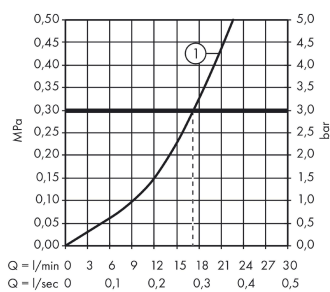

Talis E

Смеситель для душа, однорычажный, VM

Поверхности : полир. золото Артикулный номер: 71760990

Описание

Характеристики

- 1 потребитель
- межосевое подключение: 150 мм ± 12 мм
- максимальный расход воды при 3 барах: 22 л/мин
- расход воды ручным душем при 3 барах: 16 л/мин
- керамический узел смешивания
- регулируемое ограничение температуры
- клапан обратного тока воды
- с шумопоглотителем
- шланговое подсоединение DN15
- вид соединения: S-образные эксцентрики

Награды за дизайн

Продукт

Чертеж

График расхода воды

Talis E

Смеситель для душа, однорычажный, BM

Поверхности : полир. золото Артикульный номер: **71760990**

Покомпонентное изображение