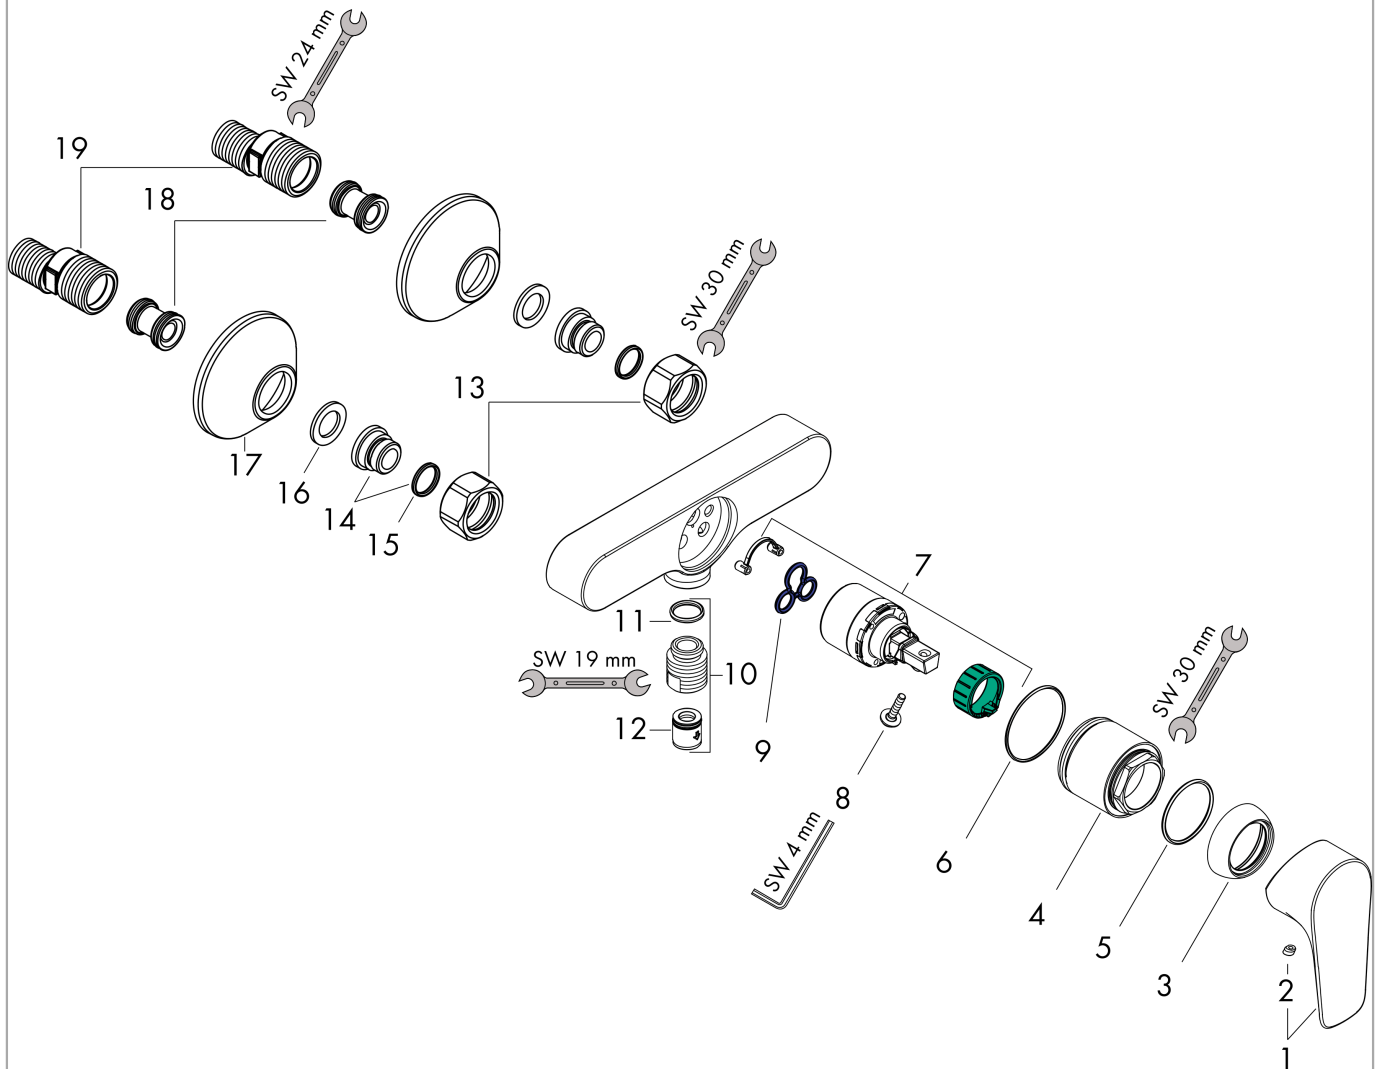

Talis E

Смеситель для душа, однорычажный, VM

Поверхности : полир. золото Артикулный номер: 71760990

Описание

Характеристики

- 1 потребитель
- межосевое подключение: 150 мм ± 12 мм
- максимальный расход воды при 3 барах: 22 л/мин
- расход воды ручным душем при 3 барах: 16 л/мин
- керамический узел смешивания
- регулируемое ограничение температуры
- клапан обратного тока воды
- с шумопоглотителем
- шланговое подсоединение DN15
- вид соединения: S-образные эксцентрики

Награды за дизайн

Продукт

Чертеж

График расхода воды

Talis E

Смеситель для душа, однорычажный, BM

Поверхности : полир. золото Артикульный номер: **71760990**

Покомпонентное изображение

Год выпуска: >07/19

Talis E**Смеситель для душа, однорычажный, BM**Поверхности : полир. золото Артикульный номер: **71760990****Перечень запасных частей**

Год выпуска: >07/19

Позиция	Описание	Артикульный номер	PC	PU
1	handle	92666990	-	1
2	screw cover	96338000	-	1
3	flange	97406990	-	1
4	nut	97977990	-	1
5	O-Ring 32x2	98193000	-	1
6	O-ring 33x1,5	98164000	-	1
7	cartridge, assy	92730000	-	1
8	locking screw for handle	95140000	-	1
9	seal	95008000	-	1
10	Hose Connection	96044990	-	1
11	O-ring 14x2	98129000	-	1
12	set of non return valves DW 15	94074000	-	1
13	set of nuts	96157990	-	1
14	connecting thread	97220000	-	1
15	O-ring 15x2	98163000	-	1
16	filter packing	96922000	-	1
17	escutcheon Ø 70 mm	94135990	-	1
18	noise reduction	96429000	-	1
19	set of S-unions (±12 mm)	94140000	-	1