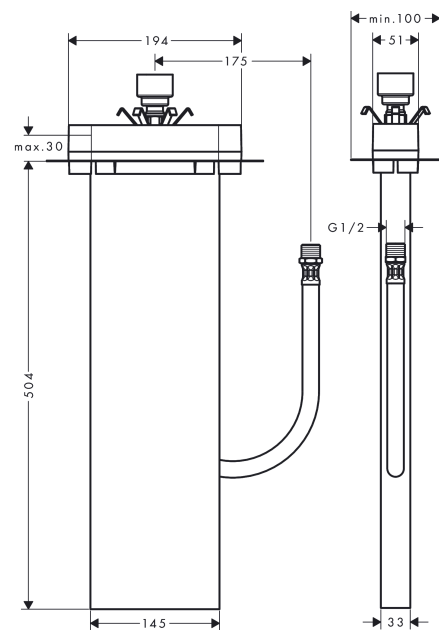

**sBox****Скрытая часть sBox для ванны, монтаж на край ванны или плитку**Поверхности : п.а. Артикульный номер: **13560180****Описание****Характеристики**

- монтажа на край ванны или на плитку
- 1 потребитель
- соединительная резьба G ½
- длина соединительного шланга: 600 мм
- ширина бортика ванны мин. 100 мм
- отверстие для ванны: два просверленных отверстия Ø 50/51 мм
- крепежи: 0 - 30 мм

**Продукт****Чертеж**

**sBox****Скрытая часть sBox для ванны, монтаж на край ванны или плитку**Поверхности : п.а.    Артикульный номер: **13560180**

## Пример монтажа

**sBox**

Скрытая часть sBox для ванны, монтаж на край ванны или плитку

Поверхности : п.а. Артикульный номер: 13560180

Покомпонентное изображение

Год выпуска: >04/19

**sBox**

Скрытая часть sBox для ванны, монтаж на край ванны или плитку

Поверхности : п.а. Артикульный номер: 13560180

**Перечень запасных частей**

Год выпуска: &gt;04/19

Позиция	Описание	Артикульный номер	PC	PU
1	pressure hose	96565000	-	1
2	O-ring 11x2	98127000	-	1
a	null	28016000	-	1
b	installation frame	28021000	-	1