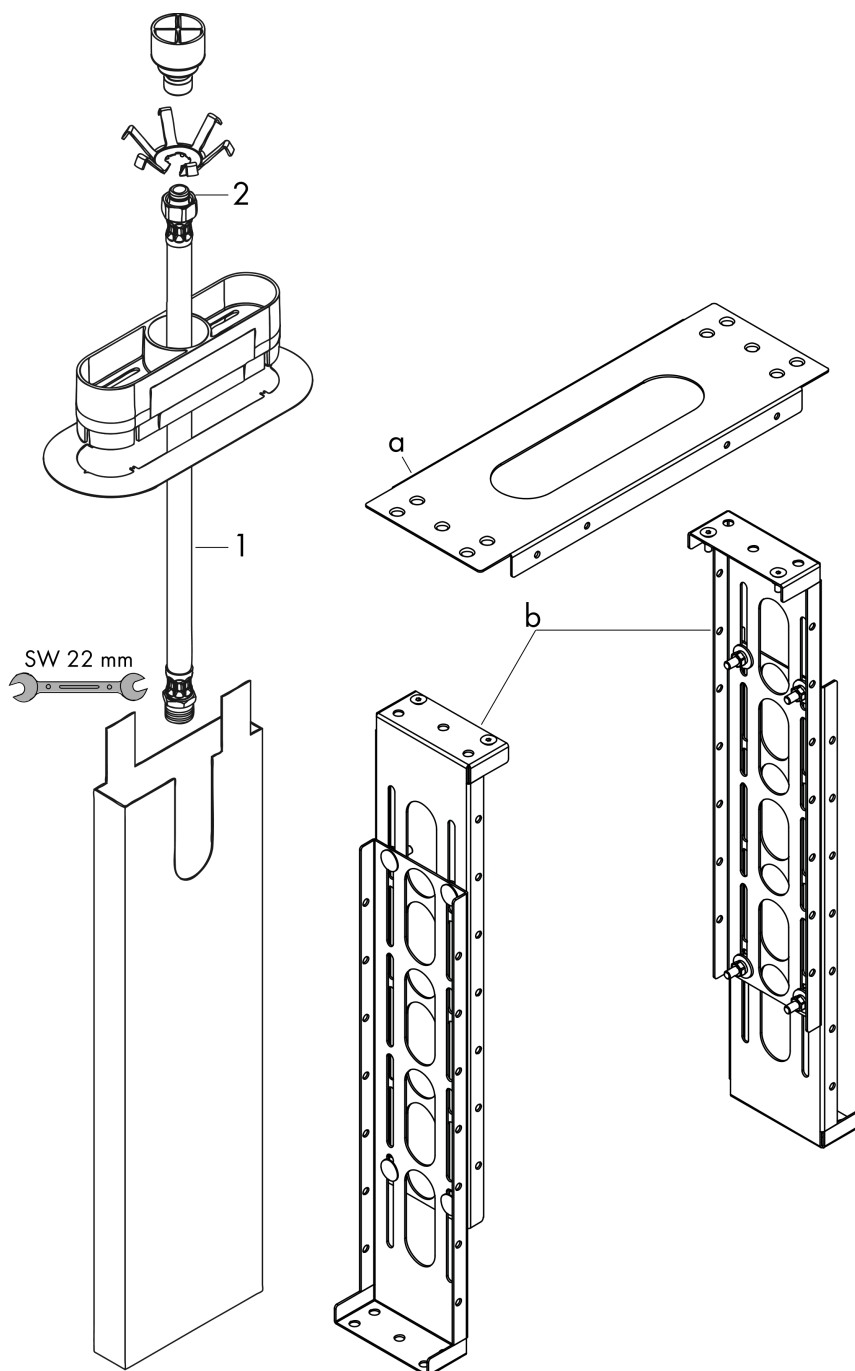

**sBox****Скрытая часть sBox для ванны, монтаж на край ванны или плитку**Поверхности : п.а. Артикульный номер: **13560180****Описание****Характеристики**

- монтажа на край ванны или на плитку
- 1 потребитель
- соединительная резьба G ½
- длина соединительного шланга: 600 мм
- ширина бортика ванны мин. 100 мм
- отверстие для ванны: два просверленных отверстия Ø 50/51 мм
- крепежи: 0 - 30 мм

**Продукт****Чертеж**

**sBox****Скрытая часть sBox для ванны, монтаж на край ванны или плитку**Поверхности : п.а.    Артикульный номер: **13560180**

## Пример монтажа

**sBox**

Скрытая часть sBox для ванны, монтаж на край ванны или плитку

Поверхности : п.а. Артикульный номер: 13560180

Покомпонентное изображение

Год выпуска: >04/19

**sBox**

Скрытая часть sBox для ванны, монтаж на край ванны или плитку

Поверхности : п.а. Артикульный номер: 13560180

**Перечень запасных частей**

Год выпуска: &gt;04/19

Позиция	Описание	Артикульный номер	PC	PU
1	pressure hose	96565000	-	1
2	O-ring 11x2	98127000	-	1
a	null	28016000	-	1
b	installation frame	28021000	-	1