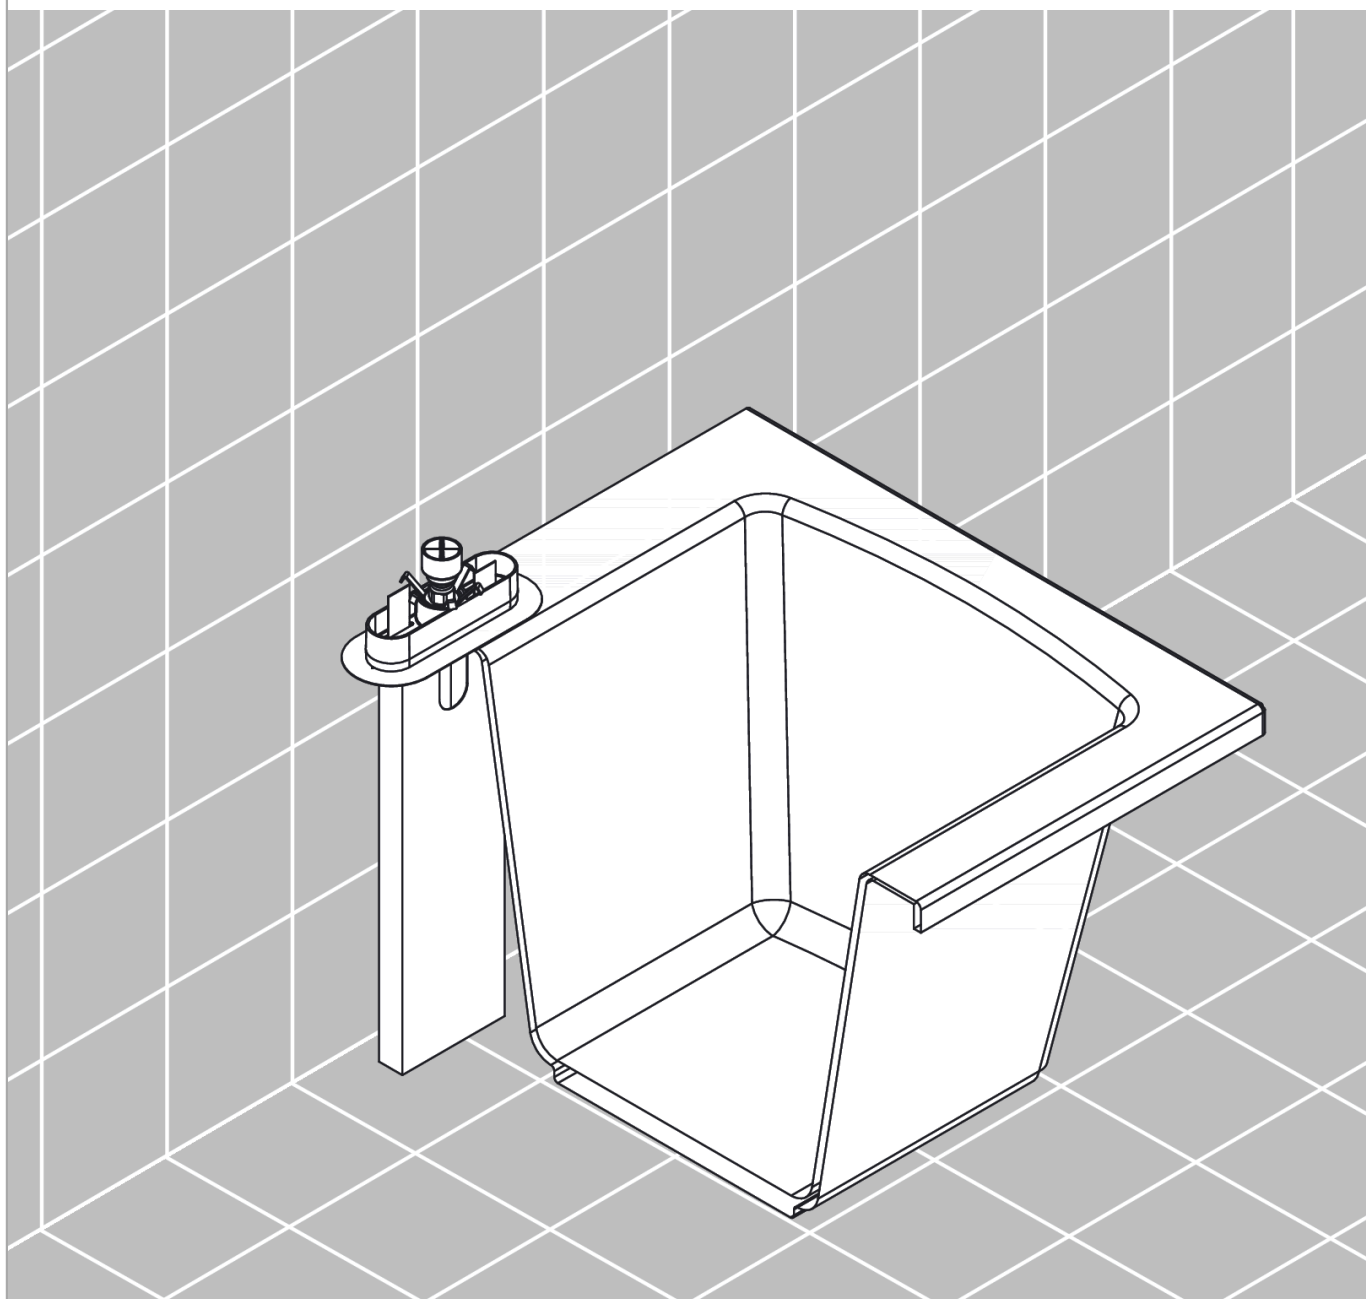

**sBox****Скрытая часть sBox для ванны, монтаж на край ванны или плитку**Поверхности : п.а. Артикульный номер: **13560180****Описание****Характеристики**

- монтажа на край ванны или на плитку
- 1 потребитель
- соединительная резьба G ½
- длина соединительного шланга: 600 мм
- ширина бортика ванны мин. 100 мм
- отверстие для ванны: два просверленных отверстия Ø 50/51 мм
- крепежи: 0 - 30 мм

**Продукт****Чертеж**

**sBox****Скрытая часть sBox для ванны, монтаж на край ванны или плитку**Поверхности : п.а.    Артикульный номер: **13560180**

## Пример монтажа

**sBox**

Скрытая часть sBox для ванны, монтаж на край ванны или плитку

Поверхности : п.а. Артикульный номер: 13560180

Покомпонентное изображение

Год выпуска: >04/19

**sBox**

Скрытая часть sBox для ванны, монтаж на край ванны или плитку