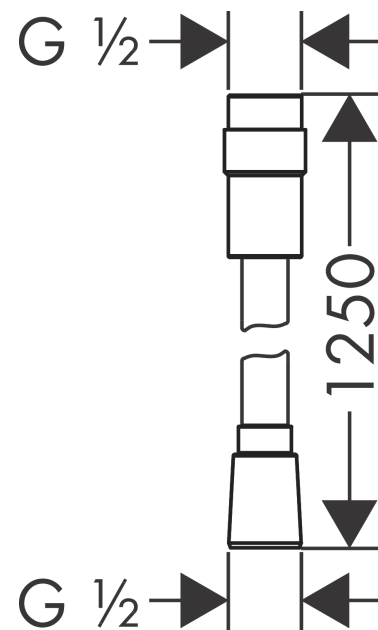

Isiflex**Душевой шланг 125 см с регулировкой напора**Поверхности : **хром** Артикульный номер: **28249000****Описание****Характеристики**

- душевой шланг с металлическим напылением и регулировкой напора
- легкоочищаемая пластмассовая оболочка
- длина шланга: 1,25 м
- со стороны душа упорный подшипник, предотвращающий перекручивание душевого шланга
- с защитой от изломов
- регулируемый расход от 6 до 16 л/мин
- с двух сторон цилиндрическая гайка: коническая гайка с обеих сторон
- соединительная резьба: G 1/2

Продукт**Чертеж**

Isiflex**Душевой шланг 125 см с регулировкой напора**Поверхности : **хром** Артикульный номер: **28249000****Покомпонентное изображение**

Год выпуска: >07/17

Isiflex**Душевой шланг 125 см с регулировкой напора**Поверхности : **хром** Артикульный номер: **28249000****Перечень запасных частей**

Год выпуска: >07/17

Позиция	Описание	Артикульный номер	PC	PU
1	seal	98058000	-	1