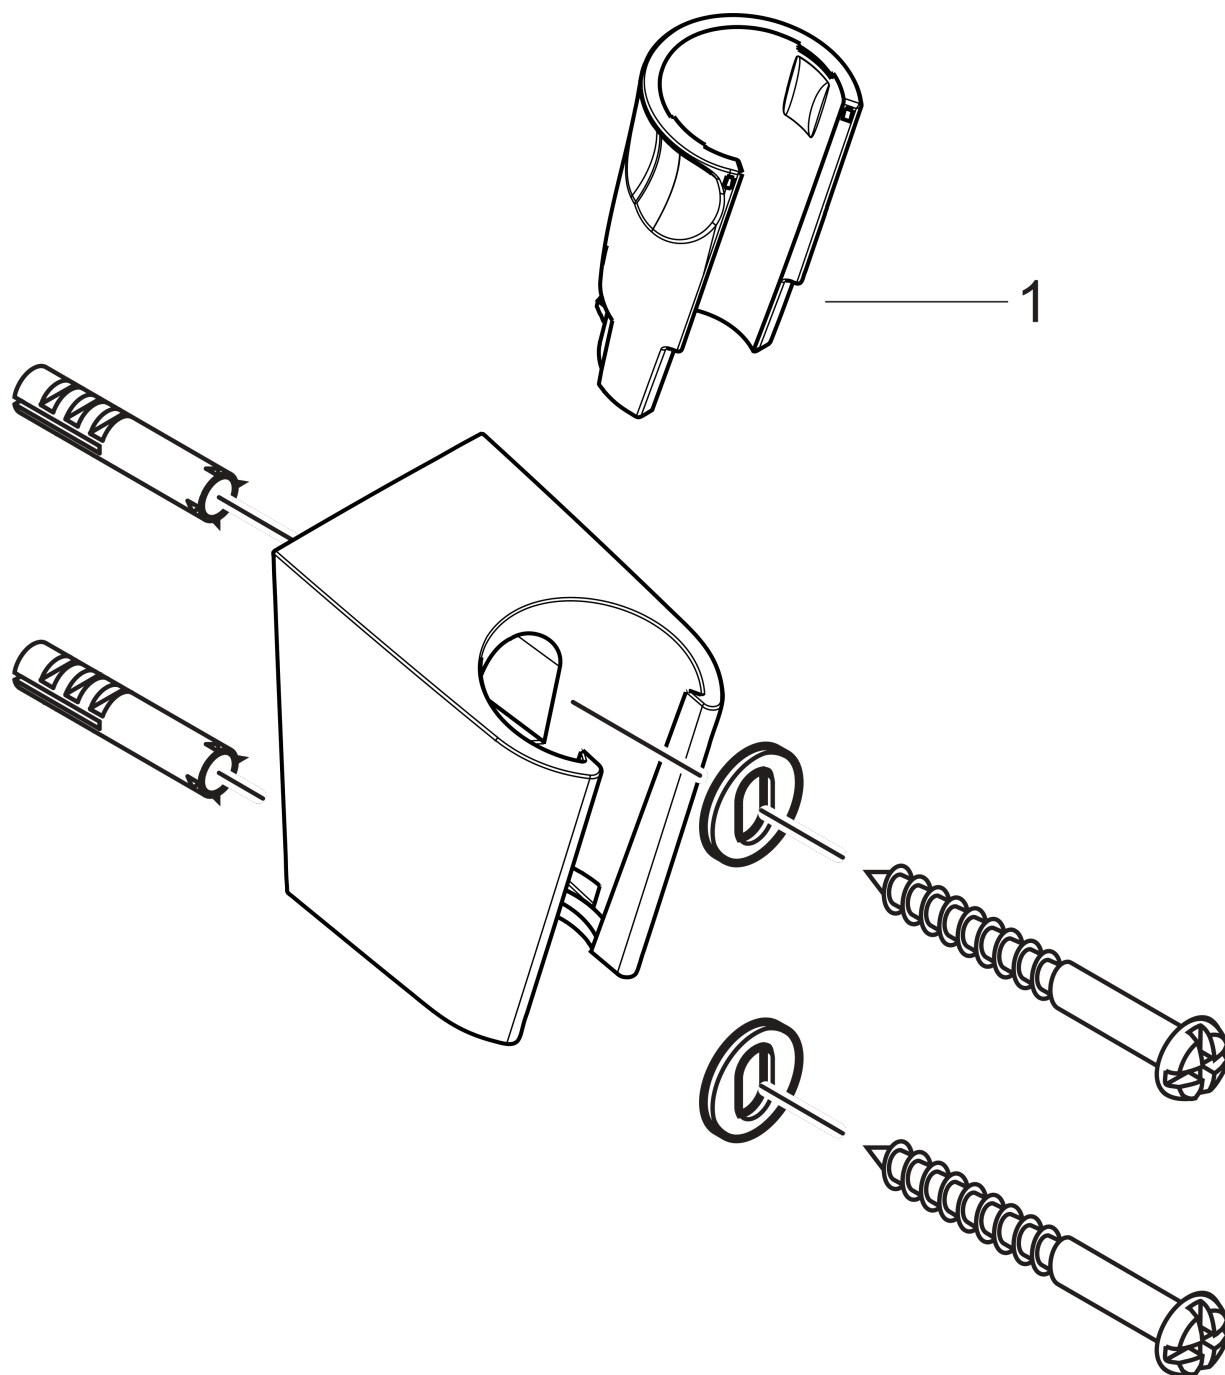

## Держатель ручного душа Porter S

Поверхности : **шлиф. бронза**    Артикульный номер: **28331140**

#### Характеристики

- фиксированное положение держателя
- для шлангов с конической гайкой
- материал: пластик

### Чертеж

**Держатель ручного душа Porter S**Поверхности : **шлиф. бронза**    Артикульный номер: **28331140****Покомпонентное изображение**

Год выпуска: &gt;11/16

**Держатель ручного душа Porter S**Поверхности : **шлиф. бронза**    Артикульный номер: **28331140****Перечень запасных частей**