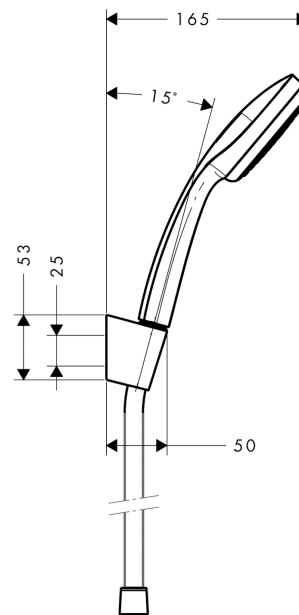

Срома 100**Душевой набор Mono с держателем и шлангом 160 см**Поверхности : **хром** Артикульный номер: **27575000****Описание****Характеристики**

- состоит из: ручной душ, держатель для душа, шланг для душа
- размер душевого диска: 100 мм
- с держателем
- тип струи: Rain
- максимальный расход воды при 3 барах: 16 л/мин
- со стороны душа упорный подшипник, предотвращающий перекручивание душевого шланга
- душевой шланг с конической гайкой на обоих концах
- Пластиковые душевой держатель
- настенный монтаж: крепление с помощью шурупов
- промываемый грязеулавливающий фильтр

Технология**Продукт****Чертеж**

Сroma 100

Душевой набор Mono с держателем и шлангом 160 см

Поверхности : **хром** Артикульный номер: **27575000**

График расхода воды

Расход измерен практически с помощью соответствующей арматуры (термостат/смеситель/скрытый клапан).

Сroma 100**Душевой набор Mono с держателем и шлангом 160 см**Поверхности : **хром** Артикульный номер: **27575000**

Покомпонентное изображение

Год выпуска: >05/11

Сroma 100

Душевой набор Mono с держателем и шлангом 160 см

Поверхности : **хром** Артикульный номер: **27575000**

Перечень запасных частей

Год выпуска: >05/11

| Позиция | Описание | Артикульный номер | PC | PU |
|---------|------------------------------|-------------------|----|----|
| 1 | handshower | 28580000 | - | 1 |
| 2 | shower holder | 28331000 | - | 1 |
| 3 | shower hose Isiflex'B 1,60 m | 28276000 | - | 1 |