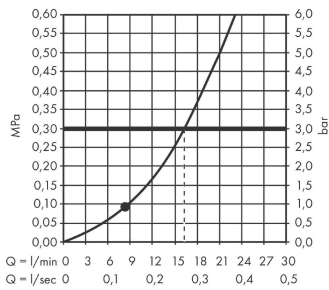

Технология**Продукт****Чертеж**

Сroma 100

Душевой набор Mono с держателем и шлангом 160 см

Поверхности : **хром** Артикульный номер: **27575000**

График расхода воды

Расход измерен практически с помощью соответствующей арматуры (термостат/смеситель/скрытый клапан).