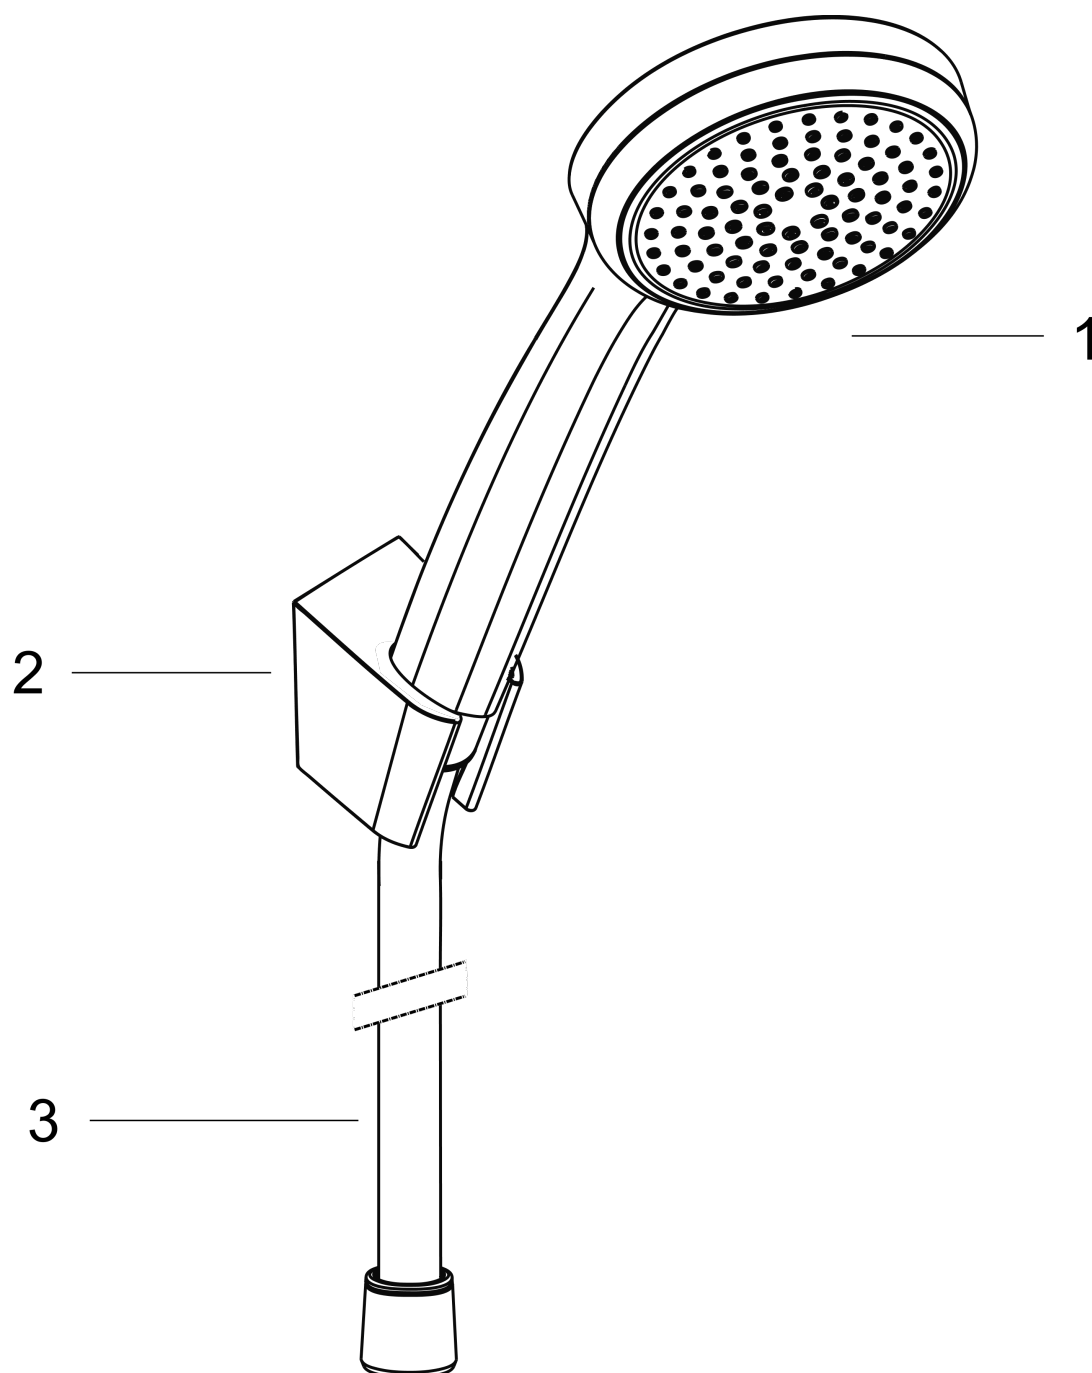

Срома 100**Душевой набор Mono с держателем и шлангом 160 см**Поверхности : **хром** Артикульный номер: **27575000****Описание****Характеристики**

- состоит из: ручной душ, держатель для душа, шланг для душа
- размер душевого диска: 100 мм
- с держателем
- тип струи: Rain
- максимальный расход воды при 3 барах: 16 л/мин
- со стороны душа упорный подшипник, предотвращающий перекручивание душевого шланга
- душевой шланг с конической гайкой на обоих концах
- Пластиковые душевой держатель
- настенный монтаж: крепление с помощью шурупов
- промываемый грязеулавливающий фильтр

Технология**Продукт****Чертеж**

Сroma 100

Душевой набор Mono с держателем и шлангом 160 см

Поверхности : **хром** Артикульный номер: **27575000**

График расхода воды

Расход измерен практически с помощью соответствующей арматуры (термостат/смеситель/скрытый клапан).

Сroma 100**Душевой набор Mono с держателем и шлангом 160 см**Поверхности : **хром** Артикульный номер: **27575000**

Покомпонентное изображение

Год выпуска: >05/11

Сroma 100

Душевой набор Mono с держателем и шлангом 160 см

Поверхности : **хром** Артикульный номер: **27575000**

Перечень запасных частей

Год выпуска: >05/11

| Позиция | Описание | Артикульный номер | PC | PU |
|---------|------------------------------|-------------------|----|----|
| 1 | handshower | 28580000 | - | 1 |
| 2 | shower holder | 28331000 | - | 1 |
| 3 | shower hose Isiflex'B 1,60 m | 28276000 | - | 1 |