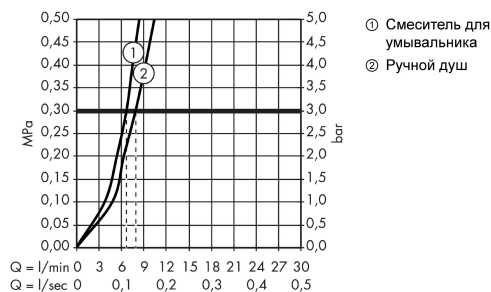

График расхода воды