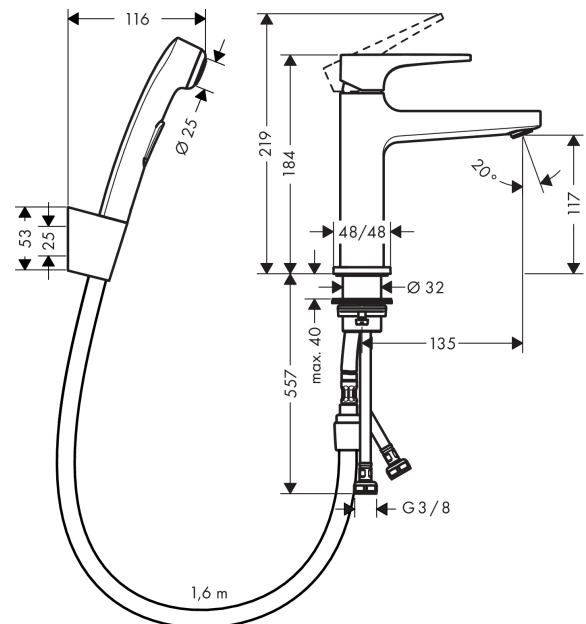

Metropol

Набор для биде

Поверхности : **хром** Артикульный номер: **74522000**

Описание

Характеристики

- состоит из: однорычажный смеситель для раковины, ручной душ бидетте, держатель для душа, шланг для душа, слив/перелив
- ComfortZone 110
- выступ: 135 мм
- высота излива: 117 мм
- максимальный расход воды при 3 барах: 5 л/мин
- керамический узел смешивания
- регулируемое ограничение температуры
- подходит для проточных водонагревателей
- сливной клапан Push-Open G 1 ¼
- материал сливного набора: металл
- вид соединения: соединительные шланги G ¾

Технология

Продукт

Чертеж

График расхода воды

Metropol

Набор для биде

Поверхности : **хром** Артикульный номер: **74522000**

Покомпонентное изображение

Год выпуска: >01/17

Metropol**Набор для биде**Поверхности : **хром** Артикульный номер: **74522000****Перечень запасных частей**

Год выпуска: >01/17

Позиция	Описание	Артикульный номер	PC	PU
1	handle	93009000	-	1
2	screw cover	95704000	-	1
3	flange	92625000	-	1
4	nut	92689000	-	1
5	O-ring 27x1,5	92527000	-	1
6	O-ring 25x1,5	98146000	-	1
7	cartridge, assy	97685000	-	1
8	seal	98865000	-	1
9	adapter for cartridge	92628000	-	1
10	O-ring 23x2	98398000	-	1
11	aerator M24x1 (15 l/min)	13913000	-	1
12	flat seal	98749000	-	1
13	fixing set (Ø 32)	13961000	-	1
14	lever collar	97548000	-	1
15	connection hose 600 mm M8x0,75 G3/8	96556000	-	1
16	O-ring 7x1,5	98422000	-	1
17	sealing set	95581000	-	1
18	handshower and hose	32128000	-	1
19	shower hose Isiflex'B 1,60 m	28276000	-	1
20	seal	98058000	-	1
21	handshower	96907000	-	1
22	shower holder	28331000	-	1
23	guide	98918000	-	1
24	filter packing	94246000	-	1
a	push-open waste set	50105000	-	1
b	fixation extension 35 mm	13898000	-	1