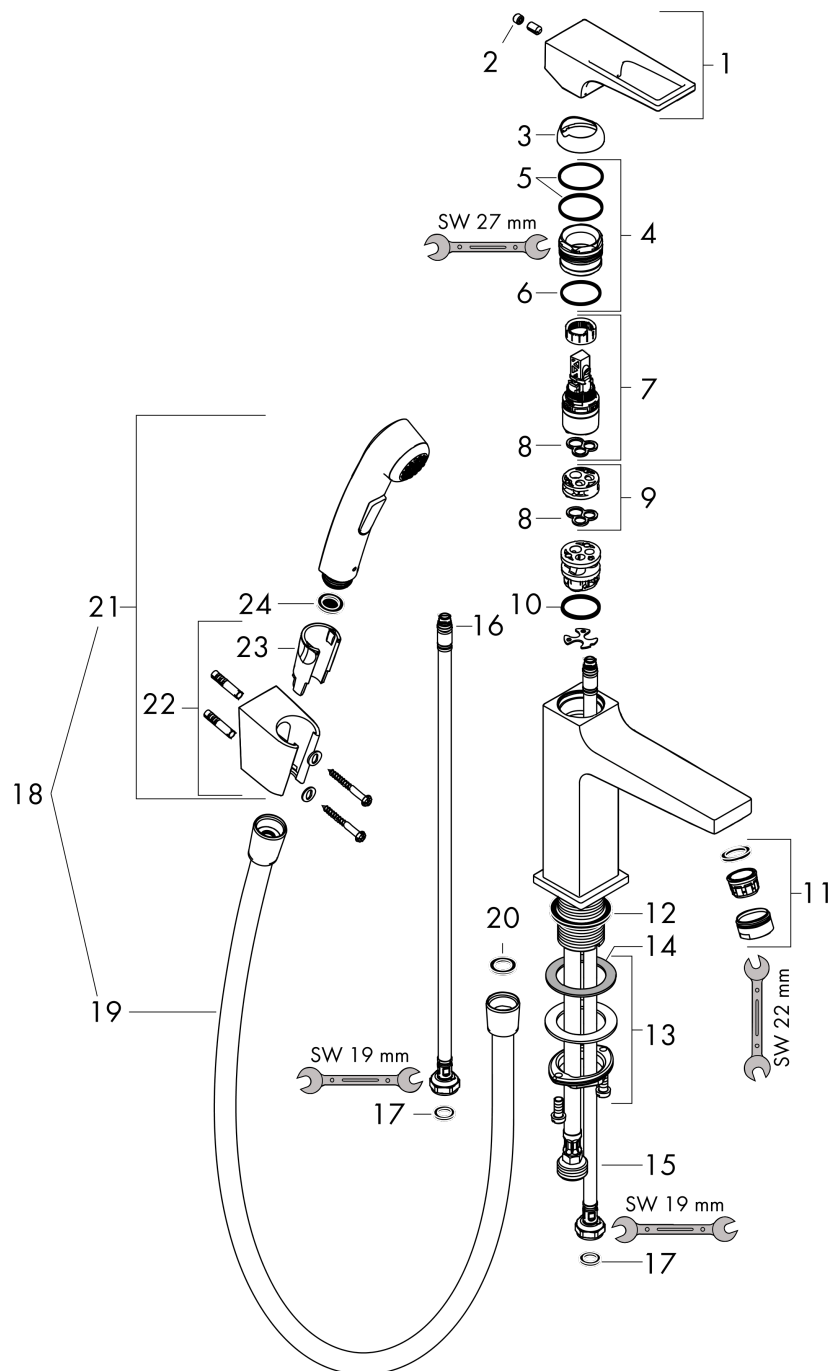

Metropol

Набор для биде

Поверхности : **хром** Артикульный номер: **74522000**

Описание

Характеристики

- состоит из: однорычажный смеситель для раковины, ручной душ бидетте, держатель для душа, шланг для душа, слив/перелив
- ComfortZone 110
- выступ: 135 мм
- высота излива: 117 мм
- максимальный расход воды при 3 барах: 5 л/мин
- керамический узел смешивания
- регулируемое ограничение температуры
- подходит для проточных водонагревателей
- сливной клапан Push-Open G 1 ¼
- материал сливного набора: металл
- вид соединения: соединительные шланги G ¾

Технология

Продукт

Чертеж

График расхода воды

Metropol

Набор для биде

Поверхности : **хром** Артикульный номер: **74522000**

Покомпонентное изображение

Год выпуска: >01/17

Metropol**Набор для биде**Поверхности : **хром** Артикульный номер: **74522000****Перечень запасных частей**

Год выпуска: >01/17

Позиция	Описание	Артикульный номер	PC	PU
1	handle	93009000	-	1
2	screw cover	95704000	-	1
3	flange	92625000	-	1
4	nut	92689000	-	1
5	O-ring 27x1,5	92527000	-	1
6	O-ring 25x1,5	98146000	-	1
7	cartridge, assy	97685000	-	1
8	seal	98865000	-	1
9	adapter for cartridge	92628000	-	1
10	O-ring 23x2	98398000	-	1
11	aerator M24x1 (15 l/min)	13913000	-	1
12	flat seal	98749000	-	1
13	fixing set (Ø 32)	13961000	-	1
14	lever collar	97548000	-	1
15	connection hose 600 mm M8x0,75 G3/8	96556000	-	1
16	O-ring 7x1,5	98422000	-	1
17	sealing set	95581000	-	1
18	handshower and hose	32128000	-	1
19	shower hose Isiflex'B 1,60 m	28276000	-	1
20	seal	98058000	-	1
21	handshower	96907000	-	1
22	shower holder	28331000	-	1
23	guide	98918000	-	1
24	filter packing	94246000	-	1
a	push-open waste set	50105000	-	1
b	fixation extension 35 mm	13898000	-	1