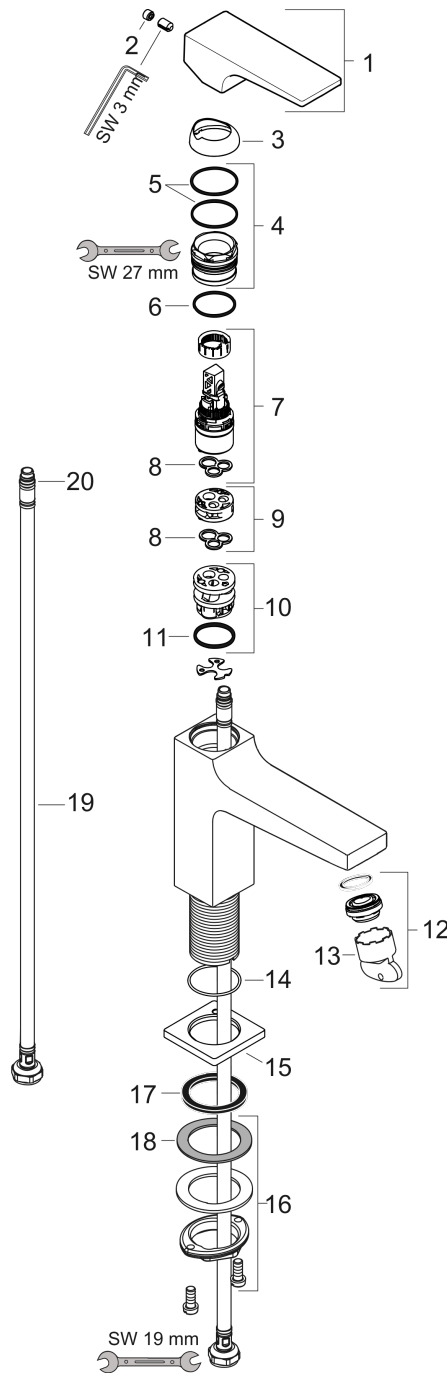

### Чертеж

### График расхода воды

**Metropol**

Смеситель для раковины 100, однорычажный, для маленькой раковины, с рычаговой ручкой, со сливным клапаном Push-Open

Поверхности : шлиф. бронза    Артикульный номер: 32500140

Покомпонентное изображение

Год выпуска: >07/19

**Metropol**

Смеситель для раковины 100, однорычажный, для маленькой раковины, с рычаговой ручкой, со сливным клапаном Push-Open

Поверхности : шлиф. бронза Артикульный номер: 32500140

## Перечень запасных частей

Год выпуска: >07/19

Позиция	Описание	Артикульный номер	PC	PU
1	handle	92995140	-	1
2	screw cover	95704000	-	1
3	flange	92625140	-	1
4	nut	92689000	-	1
5	O-ring 27x1,5	92527000	-	1
6	cartridge, assy	97685000	-	1
7	seal	98865000	-	1
8	adapter for cartridge	92628000	-	1
9	adapter for cartridge	98866000	-	1
10	O-ring 23x2	98398000	-	1
11	aerator M24x1 (5 l/min)	92996000	-	1
12	service tool	95661000	-	1
13	O-ring 32x1,5	92936000	-	1
14	escutcheon	93048140	-	1
15	fixing set (Ø 32)	13961000	-	1
16	flat seal	98749000	-	1
17	lever collar	97548000	-	1
18	connection hose 450 mm M8x0,75 G3/8	97206000	-	1
19	O-ring 6,6x1,6	93019000	-	1
a	push-open waste set	50100140	-	1
b	fixation extension 35 mm	13898000	-	1