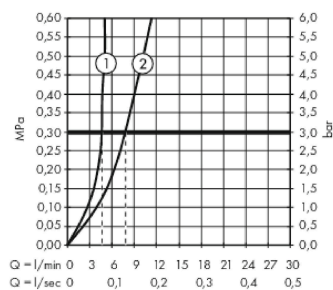

График расхода воды