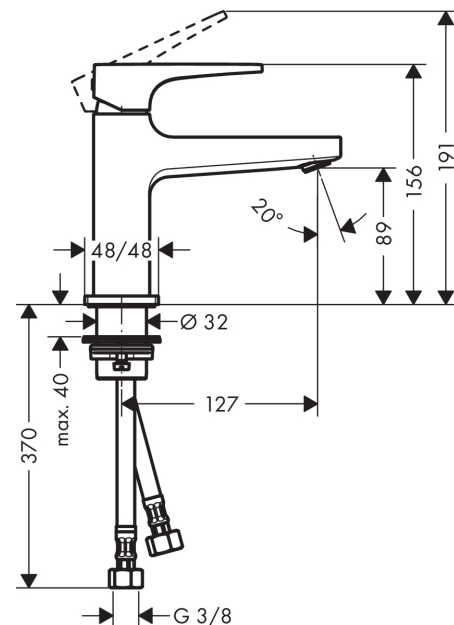

Metropol

Смеситель для раковины 100, однорычажный, для маленькой раковины, с рычаговой ручкой, со сливным клапаном Push-Open

Поверхности : шлиф. бронза Артикулный номер: 32500140

Описание

Характеристики

- состоит из: однорычажный смеситель для раковины, слив/перелив
- ComfortZone 100
- выступ: 127 мм
- высота излива: 89 мм
- тип струи: обычная струя
- максимальный расход воды при 3 барах: 5 л/мин
- керамический узел смешивания
- регулируемое ограничение температуры
- подходит для проточных водонагревателей
- сливной клапан Push-Open G 1 ¼
- материал сливного набора: металл
- вид соединения: соединительные шланги G ¾

Технология

Награды за дизайн

Продукт

Чертеж

График расхода воды