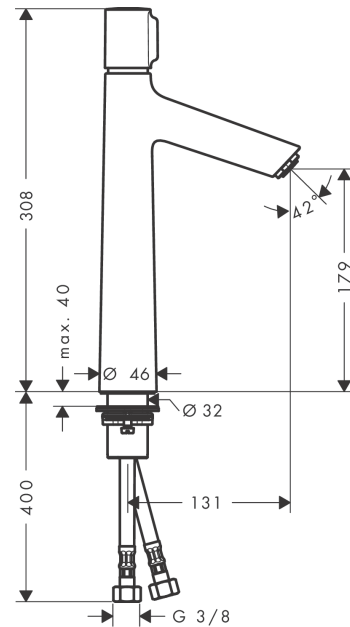

Talis Select S

Смеситель для раковины 190, однорычажный, без сливного набора

Поверхности : хром Артикулный номер: 72045000

Описание

Характеристики

- ComfortZone 190
- выступ: 131 мм
- высота излива: 179 мм
- тип струи: обычная струя
- максимальный расход воды при 3 барах: 5 л/мин
- картридж Select с регулировкой температуры
- регулируемое ограничение температуры
- подходит для проточных водонагревателей
- вид соединения: соединительные шланги G 3/8

Технология

Продукт

Чертеж

График расхода воды

Talis Select S

Смеситель для раковины 190, однорычажный, без сливного набора

Поверхности : **хром** Артикульный номер: **72045000**

Покомпонентное изображение

Год выпуска: >03/18

Talis Select S**Смеситель для раковины 190, однорычажный, без сливного набора**Поверхности : **хром** Артикульный номер: **72045000****Перечень запасных частей**

Год выпуска: >03/18

Позиция	Описание	Артикульный номер	PC	PU
1	handle	92525000	-	1
2	adapter for handle	92526000	-	1
3	nut	92528000	-	1
4	O-ring 27x1,5	92527000	-	1
5	cartridge, assy	92529000	-	1
6	adapter for cartridge	98866000	-	1
7	O-ring 23x2	98398000	-	1
8	aerator M24x1 (5 l/min)	13185000	-	1
9	flat seal	98749000	-	1
10	fixing set (Ø 32)	13961000	-	1
11	lever collar	97548000	-	1
12	connection hose 600 mm M8x0,75 G3/8	92629000	-	1
13	O-ring 7x1,5	98422000	-	1
14	non return valve DW 10	96456000	-	1
15	filter	92532000	-	1
16	sealing set	92533000	-	1
a	fixation extension 35 mm	13898000	-	1