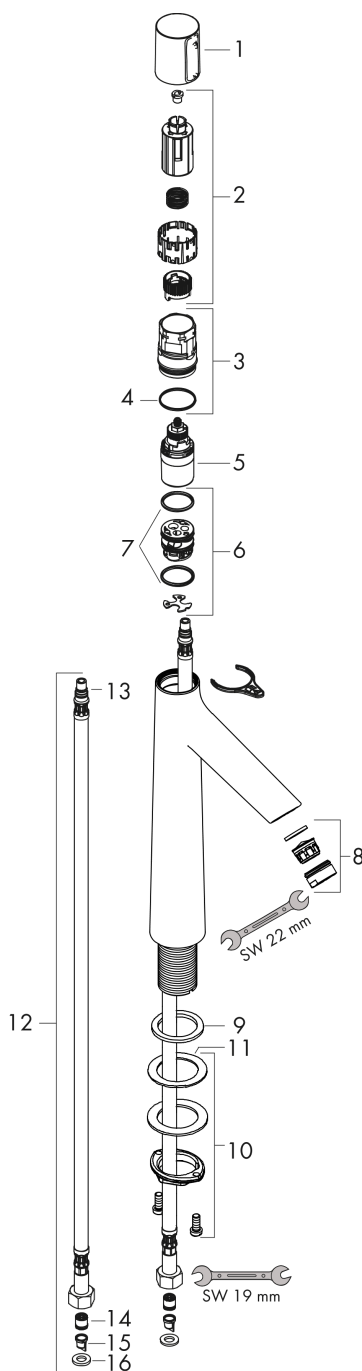

Talis Select S

Смеситель для раковины 190, однорычажный, без сливного набора

Поверхности : хром Артикулный номер: 72045000

Описание

Характеристики

- ComfortZone 190
- выступ: 131 мм
- высота излива: 179 мм
- тип струи: обычная струя
- максимальный расход воды при 3 барах: 5 л/мин
- картридж Select с регулировкой температуры
- регулируемое ограничение температуры
- подходит для проточных водонагревателей
- вид соединения: соединительные шланги G 3/8

Технология

Продукт

Чертеж

График расхода воды

Talis Select S

Смеситель для раковины 190, однорычажный, без сливного набора

Поверхности : **хром** Артикульный номер: **72045000**

Покомпонентное изображение

Год выпуска: >03/18

Talis Select S**Смеситель для раковины 190, однорычажный, без сливного набора**Поверхности : **хром** Артикульный номер: **72045000****Перечень запасных частей**

Год выпуска: >03/18

Позиция	Описание	Артикульный номер	PC	PU
1	handle	92525000	-	1
2	adapter for handle	92526000	-	1
3	nut	92528000	-	1
4	O-ring 27x1,5	92527000	-	1
5	cartridge, assy	92529000	-	1
6	adapter for cartridge	98866000	-	1
7	O-ring 23x2	98398000	-	1
8	aerator M24x1 (5 l/min)	13185000	-	1
9	flat seal	98749000	-	1
10	fixing set (Ø 32)	13961000	-	1
11	lever collar	97548000	-	1
12	connection hose 600 mm M8x0,75 G3/8	92629000	-	1
13	O-ring 7x1,5	98422000	-	1
14	non return valve DW 10	96456000	-	1
15	filter	92532000	-	1
16	sealing set	92533000	-	1
a	fixation extension 35 mm	13898000	-	1