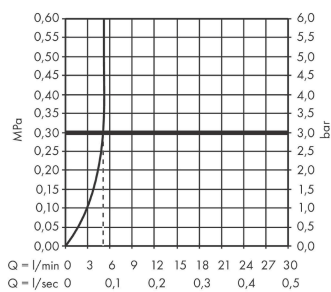

Talis Select S

Смеситель для раковины 190, однорычажный, без сливного набора

Поверхности : хром Артикулный номер: 72045000

Описание

Характеристики

- ComfortZone 190
- выступ: 131 мм
- высота излива: 179 мм
- тип струи: обычная струя
- максимальный расход воды при 3 барах: 5 л/мин
- картридж Select с регулировкой температуры
- регулируемое ограничение температуры
- подходит для проточных водонагревателей
- вид соединения: соединительные шланги G 3/8

Технология

Продукт

Чертеж

График расхода воды

Talis Select S

Смеситель для раковины 190, однорычажный, без сливного набора

Поверхности : **хром** Артикульный номер: **72045000**

Покомпонентное изображение

Год выпуска: >03/18

Talis Select S**Смеситель для раковины 190, однорычажный, без сливного набора**Поверхности : **хром** Артикульный номер: **72045000****Перечень запасных частей**

Год выпуска: >03/18

Позиция	Описание	Артикульный номер	PC	PU
1	handle	92525000	-	1
2	adapter for handle	92526000	-	1
3	nut	92528000	-	1
4	O-ring 27x1,5	92527000	-	1
5	cartridge, assy	92529000	-	1
6	adapter for cartridge	98866000	-	1
7	O-ring 23x2	98398000	-	1
8	aerator M24x1 (5 l/min)	13185000	-	1
9	flat seal	98749000	-	1
10	fixing set (Ø 32)	13961000	-	1
11	lever collar	97548000	-	1
12	connection hose 600 mm M8x0,75 G3/8	92629000	-	1
13	O-ring 7x1,5	98422000	-	1
14	non return valve DW 10	96456000	-	1
15	filter	92532000	-	1
16	sealing set	92533000	-	1
a	fixation extension 35 mm	13898000	-	1