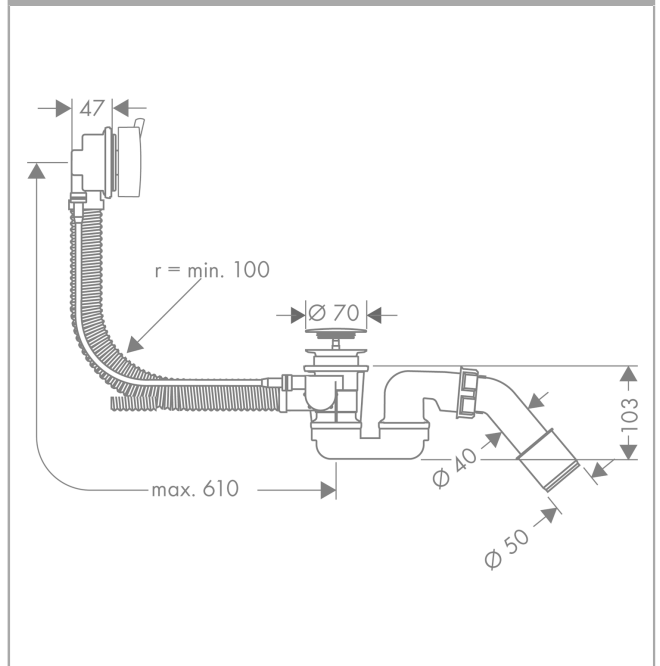

Flexplus S**Готовый набор: набор для слива и перелива для стандартных ванн**Поверхности : **хром** Артикульный номер: **58150000****Описание****Характеристики**

- состоит из: скрытая часть, наружная часть
- подходит для стандартных ванн
- резьбовое соединение из ПЭ G 1 ½ x 40/50 мм
- гибкий шланг перелива
- длина боуден-троса 520 мм
- гидрозатвор: 50 мм

Продукт**Чертеж**

Flexaplus S

Готовый набор: набор для слива и перелива для стандартных ванн

Поверхности : хром Артикульный номер: 58150000

Покомпонентное изображение

Год выпуска: >05/05

Flexaplus S**Готовый набор: набор для слива и перелива для стандартных ванн**Поверхности : **хром** Артикульный номер: **58150000****Перечень запасных частей**

Год выпуска: >05/05

Позиция	Описание	Артикульный номер	PC	PU
1	form ring	96331000	-	1
2	fixing ring	96327000	-	1
3	turning handle	97277000	-	1
4	special tool set	58085000	-	1
5	plug	96153000	-	1
6	O-ring 36x3,5	98066000	-	1
7	hexagon socket screw M5x25	97658000	-	1
8	valve	96328000	-	1
9	form ring	96330000	-	1
10	sleeve nut	96332000	-	1
11	bent outlet	96221000	-	1