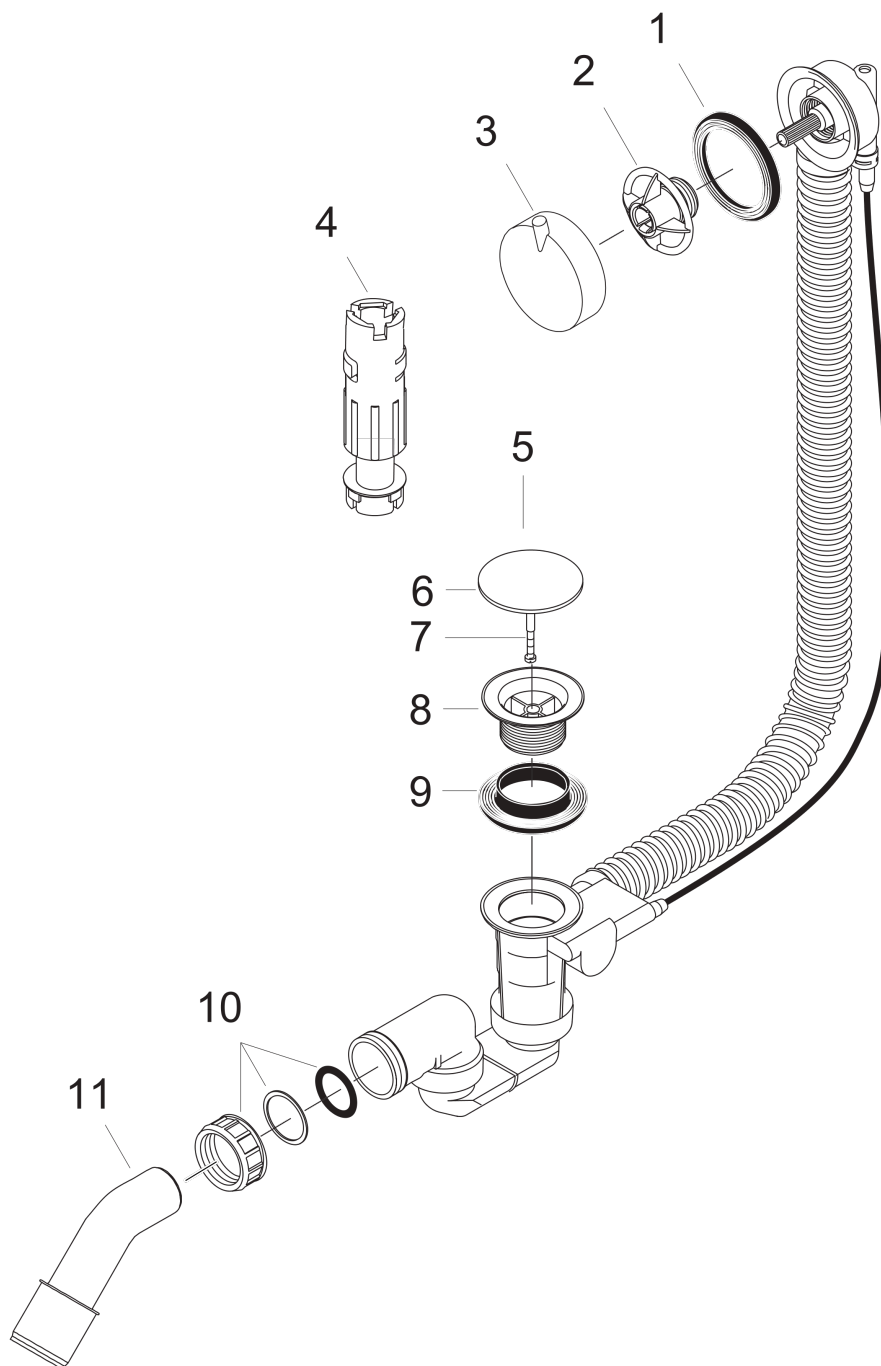

Flexplus S**Готовый набор: набор для слива и перелива для стандартных ванн**Поверхности : **хром** Артикульный номер: **58150000****Описание****Характеристики**

- состоит из: скрытая часть, наружная часть
- подходит для стандартных ванн
- резьбовое соединение из ПЭ G 1 ½ x 40/50 мм
- гибкий шланг перелива
- длина боуден-троса 520 мм
- гидрозатвор: 50 мм

Продукт**Чертеж**

Flexaplus S

Готовый набор: набор для слива и перелива для стандартных ванн

Поверхности : хром Артикульный номер: 58150000

Покомпонентное изображение

Год выпуска: >05/05

Flexaplus S**Готовый набор: набор для слива и перелива для стандартных ванн**Поверхности : **хром** Артикульный номер: **58150000****Перечень запасных частей**

Год выпуска: >05/05

Позиция	Описание	Артикульный номер	PC	PU
1	form ring	96331000	-	1
2	fixing ring	96327000	-	1
3	turning handle	97277000	-	1
4	special tool set	58085000	-	1
5	plug	96153000	-	1
6	O-ring 36x3,5	98066000	-	1
7	hexagon socket screw M5x25	97658000	-	1
8	valve	96328000	-	1
9	form ring	96330000	-	1
10	sleeve nut	96332000	-	1
11	bent outlet	96221000	-	1