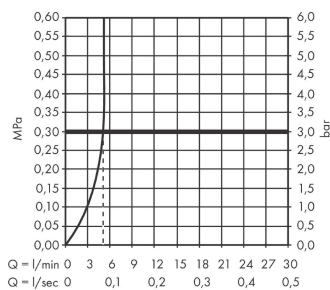

Vernis Shape

Смеситель для раковины, однорычажный, скрытого монтажа, настенный, с изливом 20,7 см

Поверхности : матовый черный Артикульный номер: 71578670

Описание

Характеристики

- выступ: 207 мм
- тип струи: обычная струя
- максимальный расход воды при 3 барах: 5 л/мин
- керамический узел смешивания
- подходит для проточных водонагревателей
- вид соединения: скрытая часть
- с возможностью размещения рукоятки справа или слева

Технология

Продукт

Чертеж

График расхода воды

Vernis Shape

Смеситель для раковины, однорычажный, скрытого монтажа, настенный, с изливом 20,7 см

Поверхности : матовый черный Артикульный номер: 71578670

Покомпонентное изображение

Год выпуска: >04/21

Vernis Shape

Смеситель для раковины, однорычажный, скрытого монтажа, настенный, с изливом 20,7 см

Поверхности : матовый черный Артикульный номер: 71578670

**Перечень запасных частей**

Год выпуска: >04/21