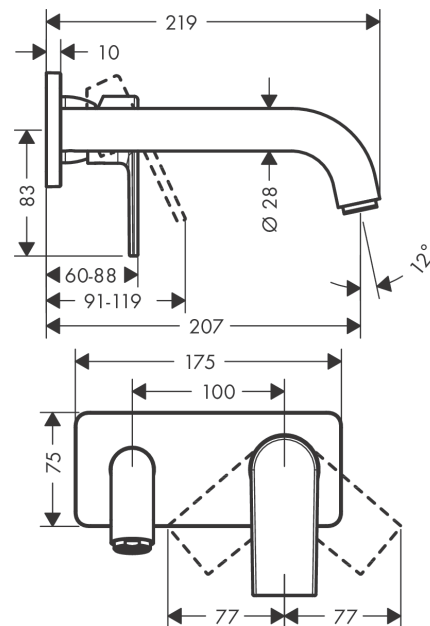

Vernis Shape

Смеситель для раковины, однорычажный, скрытого монтажа, настенный, с изливом 20,7 см

Поверхности : матовый черный Артикульный номер: 71578670

Описание

Характеристики

- выступ: 207 мм
- тип струи: обычная струя
- максимальный расход воды при 3 барах: 5 л/мин
- керамический узел смешивания
- подходит для проточных водонагревателей
- вид соединения: скрытая часть
- с возможностью размещения рукоятки справа или слева

Технология

Продукт

Чертеж

График расхода воды

Vernis Shape

Смеситель для раковины, однорычажный, скрытого монтажа, настенный, с изливом 20,7 см

Поверхности : матовый черный Артикульный номер: 71578670

Покомпонентное изображение

Год выпуска: >04/21

Vernis Shape

Смеситель для раковины, однорычажный, скрытого монтажа, настенный, с изливом 20,7 см

Поверхности : матовый черный Артикульный номер: 71578670

**Перечень запасных частей**

Год выпуска: >04/21

Позиция	Описание	Артикульный номер	PC	PU
1	handle	93712670	-	1
2	screw cover	96338000	-	1
3	sleeve	98790670	-	1
4	nut	95622000	-	1
5	O-ring 39x1,5	98400000	-	1
6	cartridge, assy	92730000	-	1
7	locking screw for handle	95140000	-	1
8	seal	95008000	-	1
9	adapter for cartridge	95779000	-	1
10	O-ring 26x2	98147000	-	1
11	escutcheon	93713670	-	1
12	spout cpl.	93710670	-	1
13	hollow set screw M5x5	98446000	-	1
14	aerator M24x1	92254670	-	1
15	connecting thread G½	93771000	-	1
16	O-ring 13x2	98128000	-	1
a	base body	13622180	-	1
b	waste	50001670	-	1
c	extension set 25 mm for 13622180	31971000	-	1