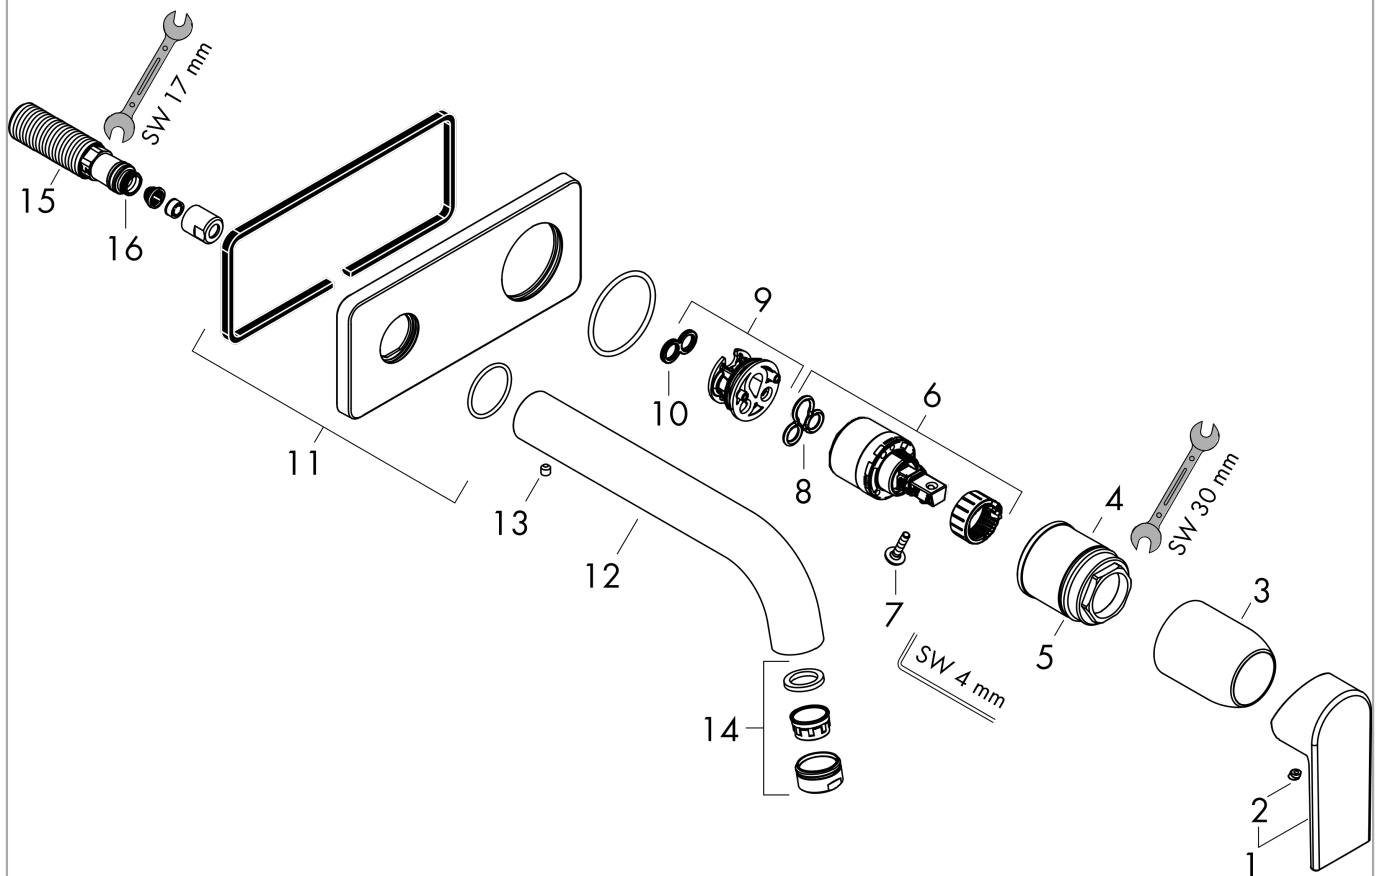

Vernis Shape

Смеситель для раковины, однорычажный, скрытого монтажа, настенный, с изливом 20,7 см

Поверхности : матовый черный Артикульный номер: 71578670

Описание

Характеристики

- выступ: 207 мм
- тип струи: обычная струя
- максимальный расход воды при 3 барах: 5 л/мин
- керамический узел смешивания
- подходит для проточных водонагревателей
- вид соединения: скрытая часть
- с возможностью размещения рукоятки справа или слева

Технология

Продукт

Чертеж

График расхода воды

Vernis Shape

Смеситель для раковины, однорычажный, скрытого монтажа, настенный, с изливом 20,7 см

Поверхности : матовый черный Артикульный номер: 71578670

Покомпонентное изображение

Год выпуска: >04/21

Vernis Shape

Смеситель для раковины, однорычажный, скрытого монтажа, настенный, с изливом 20,7 см

Поверхности : матовый черный Артикульный номер: 71578670

**Перечень запасных частей**

Год выпуска: >04/21

Позиция	Описание	Артикульный номер	PC	PU
1	handle	93712670	-	1
2	screw cover	96338000	-	1
3	sleeve	98790670	-	1
4	nut	95622000	-	1
5	O-ring 39x1,5	98400000	-	1
6	cartridge, assy	92730000	-	1
7	locking screw for handle	95140000	-	1
8	seal	95008000	-	1
9	adapter for cartridge	95779000	-	1
10	O-ring 26x2	98147000	-	1
11	escutcheon	93713670	-	1
12	spout cpl.	93710670	-	1
13	hollow set screw M5x5	98446000	-	1
14	aerator M24x1	92254670	-	1
15	connecting thread G½	93771000	-	1
16	O-ring 13x2	98128000	-	1
a	base body	13622180	-	1
b	waste	50001670	-	1
c	extension set 25 mm for 13622180	31971000	-	1