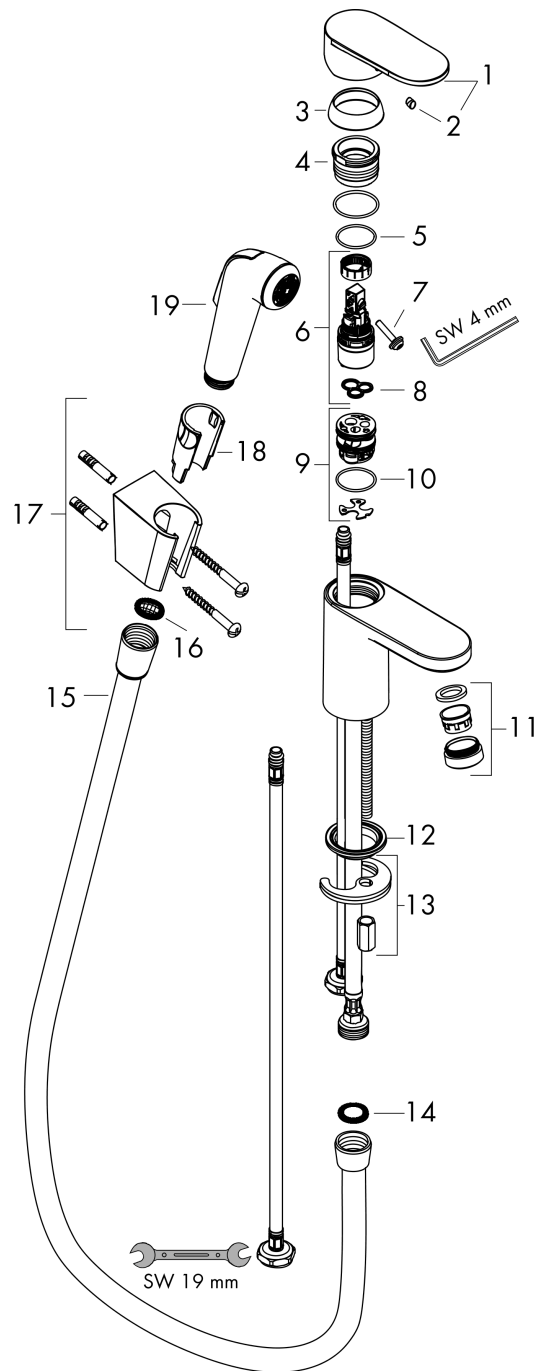

### Чертеж

### График расхода воды

**Vernis Blend**

Смеситель для раковины, однорычажный, 100 с гигиеническим душем и шлангом 160 см

Поверхности : хром Артикульный номер: 71215000

Покомпонентное изображение

Год выпуска: >01/21

Позиция	Описание	Артикульный номер	PC	PU
1	handle	93678000	-	1
2	screw cover	96338000	-	1
3	flange	93680000	-	1
4	nut	93681000	-	1
5	O-ring 24x1,5	98434000	-	1
6	cartridge, assy	97685000	-	1
7	locking screw for handle	95140000	-	1
8	seal	98865000	-	1
9	adapter for cartridge	98866000	-	1
10	O-ring 23x2	98398000	-	1
11	aerator swivelling M24x1 (5 l/min)	93834000	-	1
12	seal Ø 42	98722000	-	1
13	fixing set	96016000	-	1
14	seal	98058000	-	1
15	shower hose Isiflex'B 1,60 m	28276000	-	1
16	filter packing	94246000	-	1
17	shower holder	28331000	-	1
18	guide	98918000	-	1
19	handshower	92317000	-	1