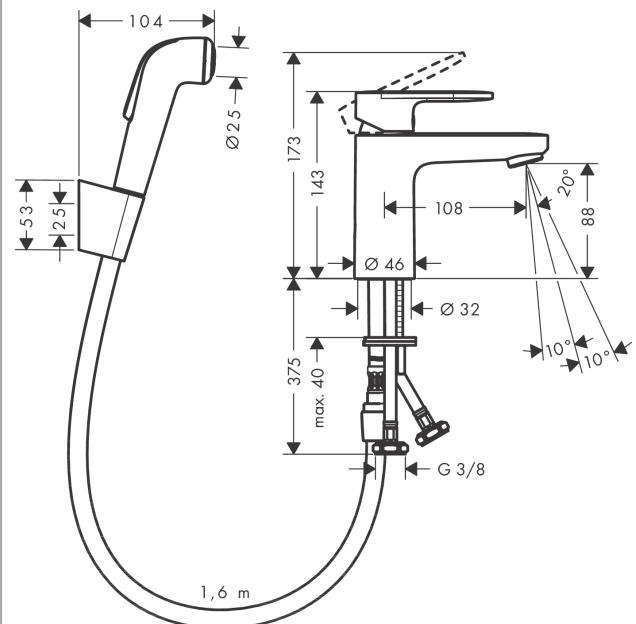

Vernis Blend

Смеситель для раковины, однорычажный, 100 с гигиеническим душем и шлангом 160 см

Поверхности : **хром** Артикульный номер: **71215000**

Описание

Характеристики

- состоит из: однорычажный смеситель для раковины, ручной душ бидетте, держатель для душа, шланг для душа
- ComfortZone 100
- выступ: 108 мм
- высота излива: 88 мм
- тип струи: обычная струя, душевая струя
- максимальный расход воды при 3 барах: 5 л/мин
- керамический узел смешивания
- регулируемое ограничение температуры
- вид соединения: соединительные шланги G 3/8

Технология

Продукт

Чертеж

График расхода воды