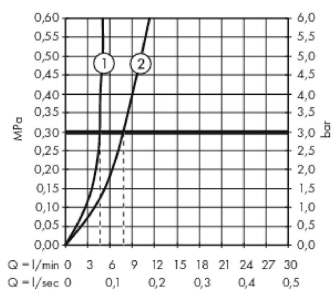

Metropol

Смеситель для раковины 110, однорычажный, с рычаговой ручкой, со сливным клапаном Push-Open

Поверхности : шлиф. черный хром Артикульный номер: 32507340

Описание

Характеристики

- состоит из: однорычажный смеситель для раковины, слив/перелив
- ComfortZone 110
- выступ: 135 мм
- высота излива: 117 мм
- тип струи: обычная струя
- максимальный расход воды при 3 барах: 5 л/мин
- керамический узел смешивания
- регулируемое ограничение температуры
- подходит для проточных водонагревателей
- сливной клапан Push-Open G 1 ¼
- материал сливного набора: металл
- вид соединения: соединительные шланги G ¾

Технология

Награды за дизайн

Продукт

Чертеж

График расхода воды

Metropol

Смеситель для раковины 110, однорычажный, с рычаговой ручкой, со сливным клапаном Push-Open

Поверхности : шлиф. черный хром Артикульный номер: 32507340