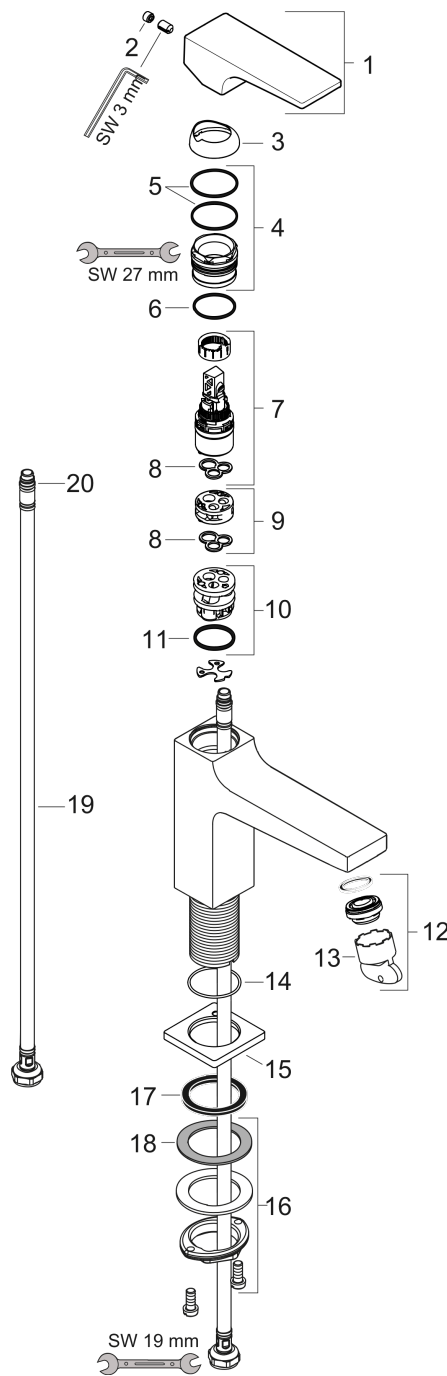

Metropol

Смеситель для раковины 110, однорычажный, с рычаговой ручкой, со сливным клапаном Push-Open

Поверхности : шлиф. черный хром Артикульный номер: 32507340

Описание

Характеристики

- состоит из: однорычажный смеситель для раковины, слив/перелив
- ComfortZone 110
- выступ: 135 мм
- высота излива: 117 мм
- тип струи: обычная струя
- максимальный расход воды при 3 барах: 5 л/мин
- керамический узел смешивания
- регулируемое ограничение температуры
- подходит для проточных водонагревателей
- сливной клапан Push-Open G 1 ¼
- материал сливного набора: металл
- вид соединения: соединительные шланги G ¾

Технология

Награды за дизайн

Продукт

Чертеж

График расхода воды

Metropol

Смеситель для раковины 110, однорычажный, с рычаговой ручкой, со сливным клапаном Push-Open

Поверхности : шлиф. черный хром Артикульный номер: 32507340

Покомпонентное изображение

Год выпуска: >11/19

Metropol

Смеситель для раковины 110, однорычажный, с рычаговой ручкой, со сливным клапаном Push-Open

Поверхности : шлиф. черный хром Артикульный номер: 32507340

Перечень запасных частей

Год выпуска: >11/19

Позиция	Описание	Артикульный номер	PC	PU
1	handle	92995340	-	1
2	screw cover	95704000	-	1
3	flange	92625340	-	1
4	nut	92689000	-	1
5	O-ring 27x1,5	92527000	-	1
6	O-ring 25x1,5	98146000	-	1
7	cartridge, assy	97685000	-	1
8	seal	98865000	-	1
9	adapter for cartridge	92628000	-	1
10	adapter for cartridge	98866000	-	1
11	O-ring 23x2	98398000	-	1
12	aerator M24x1 (5 l/min)	92996000	-	1
13	service tool	95661000	-	1
14	O-ring 32x1,5	92936000	-	1
15	escutcheon	93048340	-	1
16	fixing set (Ø 32)	13961000	-	1
17	flat seal	98749000	-	1
18	lever collar	97548000	-	1
19	connection hose 600 mm M8x0,75 G3/8	96556000	-	1
20	O-ring 6,6x1,6	93019000	-	1
a	push-open waste set	50100340	-	1
b	fixation extension 35 mm	13898000	-	1