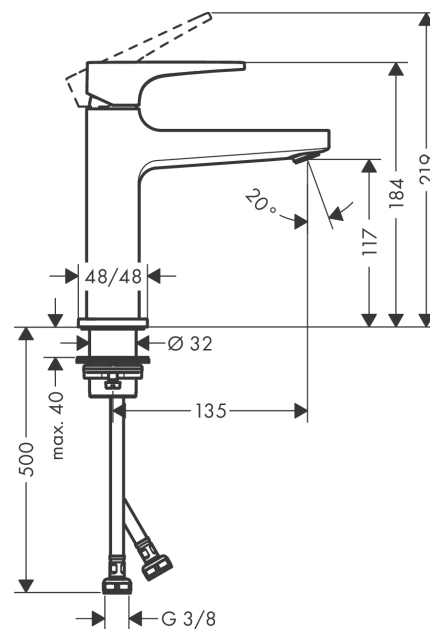

Metropol

Смеситель для раковины 110, однорычажный, с рычаговой ручкой, со сливным клапаном Push-Open

Поверхности : шлиф. черный хром Артикульный номер: 32507340

Описание

Характеристики

- состоит из: однорычажный смеситель для раковины, слив/перелив
- ComfortZone 110
- выступ: 135 мм
- высота излива: 117 мм
- тип струи: обычная струя
- максимальный расход воды при 3 барах: 5 л/мин
- керамический узел смешивания
- регулируемое ограничение температуры
- подходит для проточных водонагревателей
- сливной клапан Push-Open G 1 ¼
- материал сливного набора: металл
- вид соединения: соединительные шланги G ¾

Технология

Награды за дизайн

Продукт

Чертеж

График расхода воды

Metropol

Смеситель для раковины 110, однорычажный, с рычаговой ручкой, со сливным клапаном Push-Open

Поверхности : шлиф. черный хром Артикульный номер: 32507340

Покомпонентное изображение

Год выпуска: >11/19

Metropol

Смеситель для раковины 110, однорычажный, с рычаговой ручкой, со сливным клапаном Push-Open

Поверхности : шлиф. черный хром Артикульный номер: 32507340

Перечень запасных частей

Год выпуска: >11/19

Позиция	Описание	Артикульный номер	PC	PU
1	handle	92995340	-	1
2	screw cover	95704000	-	1
3	flange	92625340	-	1
4	nut	92689000	-	1
5	O-ring 27x1,5	92527000	-	1
6	O-ring 25x1,5	98146000	-	1
7	cartridge, assy	97685000	-	1
8	seal	98865000	-	1
9	adapter for cartridge	92628000	-	1
10	adapter for cartridge	98866000	-	1
11	O-ring 23x2	98398000	-	1
12	aerator M24x1 (5 l/min)	92996000	-	1
13	service tool	95661000	-	1
14	O-ring 32x1,5	92936000	-	1
15	escutcheon	93048340	-	1
16	fixing set (Ø 32)	13961000	-	1
17	flat seal	98749000	-	1
18	lever collar	97548000	-	1
19	connection hose 600 mm M8x0,75 G3/8	96556000	-	1
20	O-ring 6,6x1,6	93019000	-	1
a	push-open waste set	50100340	-	1
b	fixation extension 35 mm	13898000	-	1