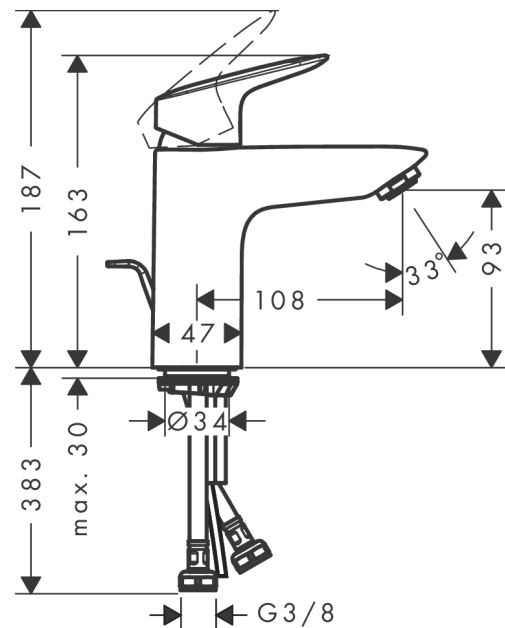

Logis**Смеситель для раковины 100, однорычажный, CoolStart, со сливным гарнитуром**Поверхности : **хром** Артикульный номер: **71102000****Описание****Характеристики**

- состоит из: однорычажный смеситель для раковины, слив/перелив
- ComfortZone 100
- выступ: 108 мм
- высота излива: 93 мм
- тип струи: обычная струя
- максимальный расход воды при 3 барах: 5 л/мин
- керамический узел смешивания
- регулируемое ограничение температуры
- подходит для проточных водонагревателей
- донный клапан, 1¼"
- материал сливного набора: синтетический
- вид соединения: соединительные шланги G 3/8
- при включении воды из центрального положения рукоятки подается только холодная вода

Технология**Продукт****Чертеж**

Logis

Смеситель для раковины 100, однорычажный, CoolStart, со сливным гарнитуром

Поверхности : **хром** Артикульный номер: **71102000**

График расхода воды