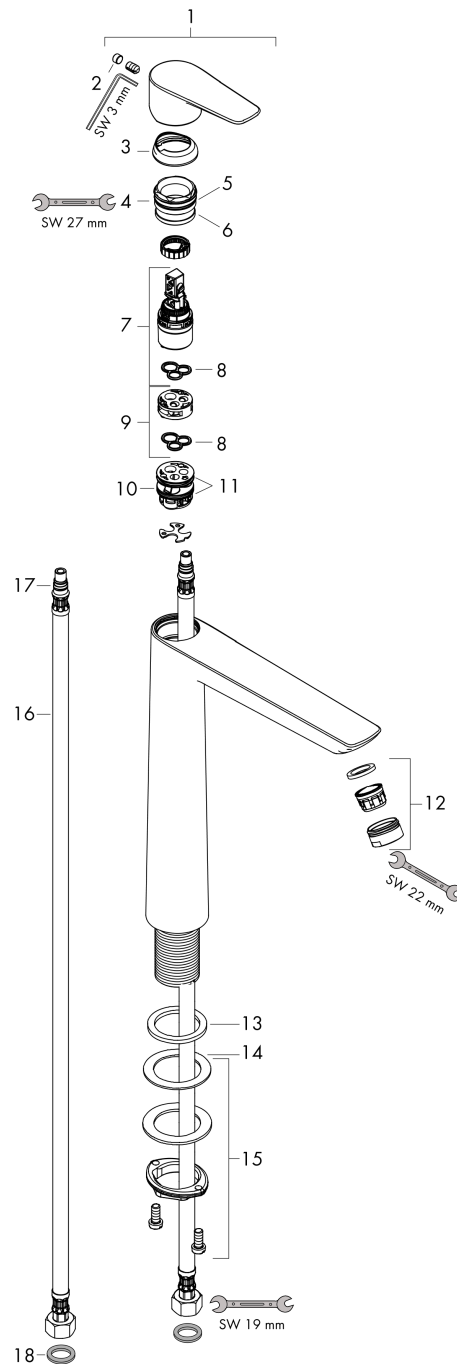

#### Характеристики

- ComfortZone 240
- выступ: 183 мм
- высота излива: 234 мм
- тип струи: обычная струя
- максимальный расход воды при 3 барах: 5 л/мин
- керамический узел смешивания
- регулируемое ограничение температуры
- подходит для проточных водонагревателей
- вид соединения: соединительные шланги G 3/8

### Чертеж

### График расхода воды

**Talis E**

**Смеситель для раковины 240, однорычажный, без сливного набора**

Поверхности : **матовый черный**    Артикульный номер: **71717670**

**Покомпонентное изображение**

Год выпуска: >06/20

**Talis E****Смеситель для раковины 240, однорычажный, без сливного набора**Поверхности : **матовый черный** Артикульный номер: **71717670****Перечень запасных частей**

Год выпуска: &gt;06/20

Позиция	Описание	Артикульный номер	PC	PU
1	handle	92687670	-	1
2	screw cover	95704000	-	1
3	flange	92625670	-	1
4	nut	92689000	-	1
5	O-ring 25x1,5	98146000	-	1
6	O-ring 27x1,5	92527000	-	1
7	cartridge, assy	97685000	-	1
8	seal	98865000	-	1
9	adapter for cartridge	92628000	-	1
10	adapter for cartridge	98866000	-	1
11	O-ring 23x2	98398000	-	1
12	aerator M24x1 (5 l/min)	13185670	-	1
13	flat seal	98749000	-	1
14	lever collar	97548000	-	1
15	fixing set (Ø 32)	13961000	-	1
16	connection hose 600 mm M8x0,75 G3/8	96556000	-	1
17	O-ring 7x1,5	98422000	-	1
18	sealing set	95581000	-	1
a	fixation extension 35 mm	13898000	-	1