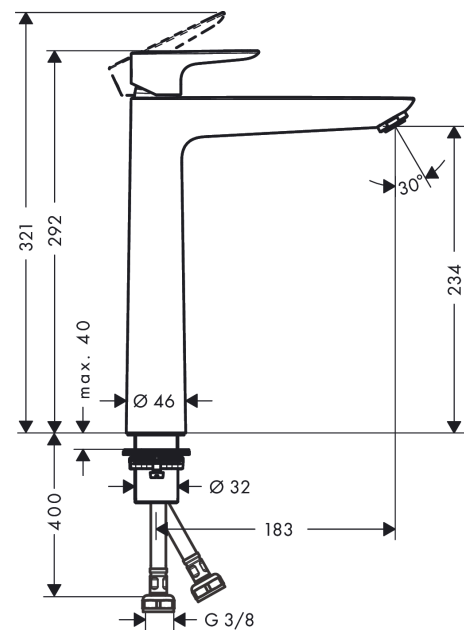

Talis E

Смеситель для раковины 240, однорычажный, без сливного набора

Поверхности : матовый черный Артикулный номер: 71717670

Описание

Характеристики

- ComfortZone 240
- выступ: 183 мм
- высота излива: 234 мм
- тип струи: обычная струя
- максимальный расход воды при 3 барах: 5 л/мин
- керамический узел смешивания
- регулируемое ограничение температуры
- подходит для проточных водонагревателей
- вид соединения: соединительные шланги G 3/8

Технология

Награды за дизайн

Продукт

Чертеж

График расхода воды