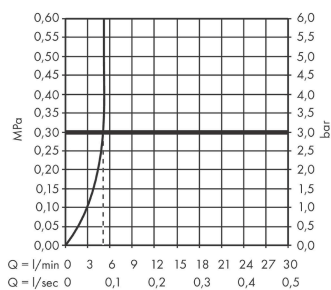

Talis E

Смеситель для раковины 110, однорычажный, со сливным гарнитуром

Поверхности : **шлиф. черный хром** Артикульный номер: **71710340**

Описание

Характеристики

- состоит из: однорычажный смеситель для раковины, слив/перелив
- ComfortZone 110
- выступ: 112 мм
- высота излива: 104 мм
- тип струи: обычная струя
- максимальный расход воды при 3 барах: 5 л/мин
- керамический узел смешивания
- регулируемое ограничение температуры
- подходит для проточных водонагревателей
- донный клапан, 1¼"
- материал сливного набора: металл
- вид соединения: соединительные шланги G 3/8

Технология

Награды за дизайн

Продукт

Чертеж

График расхода воды

Talis E

Смеситель для раковины 110, однорычажный, со сливным гарнитуром

Поверхности : **шлиф. черный хром** Артикульный номер: **71710340**

Покомпонентное изображение

Год выпуска: >07/19

Talis E**Смеситель для раковины 110, однорычажный, со сливным гарнитуром**Поверхности : **шлиф. черный хром** Артикульный номер: **71710340****Перечень запасных частей**