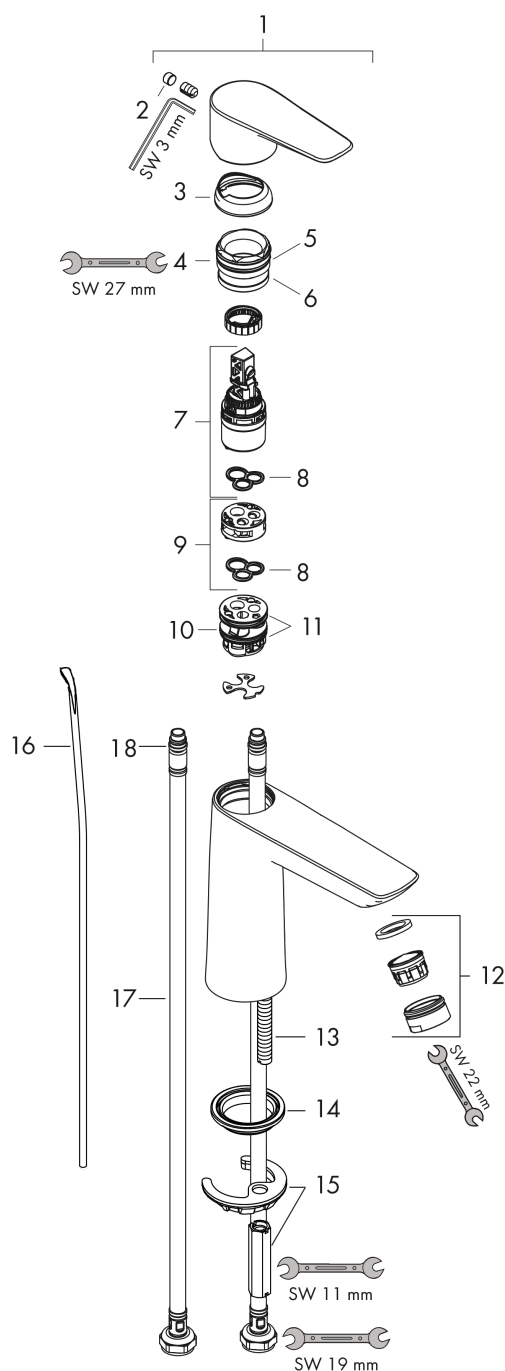

Talis E

Смеситель для раковины 110, однорычажный, со сливным гарнитуром

Поверхности : **шлиф. черный хром** Артикульный номер: **71710340**

Описание

Характеристики

- состоит из: однорычажный смеситель для раковины, слив/перелив
- ComfortZone 110
- выступ: 112 мм
- высота излива: 104 мм
- тип струи: обычная струя
- максимальный расход воды при 3 барах: 5 л/мин
- керамический узел смешивания
- регулируемое ограничение температуры
- подходит для проточных водонагревателей
- донный клапан, 1¼"
- материал сливного набора: металл
- вид соединения: соединительные шланги G 3/8

Технология

Награды за дизайн

Продукт

Чертеж

График расхода воды

Talis E

Смеситель для раковины 110, однорычажный, со сливным гарнитуром

Поверхности : **шлиф. черный хром** Артикульный номер: **71710340**

Покомпонентное изображение

Год выпуска: >07/19

Talis E**Смеситель для раковины 110, однорычажный, со сливным гарнитуром**Поверхности : **шлиф. черный хром** Артикульный номер: **71710340****Перечень запасных частей**

Год выпуска: >07/19

Позиция	Описание	Артикульный номер	PC	PU
1	handle	92687340	-	1
2	screw cover	95704000	-	1
3	flange	92625340	-	1
4	nut	92689000	-	1
5	O-ring 25x1,5	98146000	-	1
6	O-ring 27x1,5	92527000	-	1
7	cartridge, assy	97685000	-	1
8	seal	98865000	-	1
9	adapter for cartridge	92628000	-	1
10	adapter for cartridge	98866000	-	1
11	O-ring 23x2	98398000	-	1
12	aerator M24x1 (5 l/min)	13185340	-	1
13	screw M8 x 68	97736000	-	1
14	seal	97608000	-	1
15	fixing set	96016000	-	1
16	pull rod	96657340	-	1
17	connection hose 450 mm M8x0,75 G3/8	97206000	-	1
18	O-ring 7x1,5	98422000	-	1
a	pop up waste	94139340	-	1