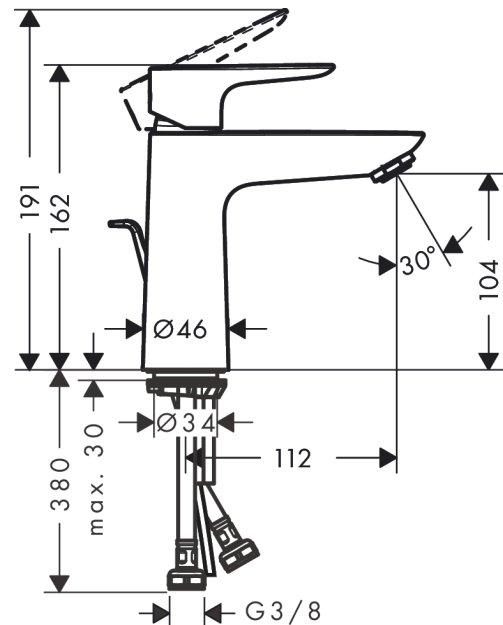

Talis E

Смеситель для раковины 110, однорычажный, со сливным гарнитуром

Поверхности : **шлиф. черный хром** Артикульный номер: **71710340**

Описание

Характеристики

- состоит из: однорычажный смеситель для раковины, слив/перелив
- ComfortZone 110
- выступ: 112 мм
- высота излива: 104 мм
- тип струи: обычная струя
- максимальный расход воды при 3 барах: 5 л/мин
- керамический узел смешивания
- регулируемое ограничение температуры
- подходит для проточных водонагревателей
- донный клапан, 1¼"
- материал сливного набора: металл
- вид соединения: соединительные шланги G 3/8

Технология

Награды за дизайн

Продукт

Чертеж

График расхода воды

Talis E

Смеситель для раковины 110, однорычажный, со сливным гарнитуром

Поверхности : **шлиф. черный хром** Артикульный номер: **71710340**

Покомпонентное изображение

Год выпуска: >07/19

Talis E**Смеситель для раковины 110, однорычажный, со сливным гарнитуром**Поверхности : **шлиф. черный хром** Артикульный номер: **71710340****Перечень запасных частей**

Год выпуска: >07/19

Позиция	Описание	Артикульный номер	PC	PU
1	handle	92687340	-	1
2	screw cover	95704000	-	1
3	flange	92625340	-	1
4	nut	92689000	-	1
5	O-ring 25x1,5	98146000	-	1
6	O-ring 27x1,5	92527000	-	1
7	cartridge, assy	97685000	-	1
8	seal	98865000	-	1
9	adapter for cartridge	92628000	-	1
10	adapter for cartridge	98866000	-	1
11	O-ring 23x2	98398000	-	1
12	aerator M24x1 (5 l/min)	13185340	-	1
13	screw M8 x 68	97736000	-	1
14	seal	97608000	-	1
15	fixing set	96016000	-	1
16	pull rod	96657340	-	1
17	connection hose 450 mm M8x0,75 G3/8	97206000	-	1
18	O-ring 7x1,5	98422000	-	1
a	pop up waste	94139340	-	1