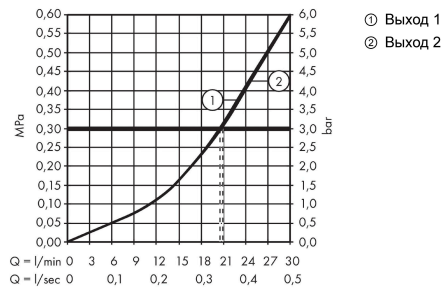

**ShowerSelect****Смеситель, скрытого монтажа, для 2 потребителей**Поверхности : **хром**    Артикульный номер: **15768000****Описание****Характеристики**

- 2 потребителя
- возможно одновременное включение нескольких потребителей
- максимальный расход воды при 3 барах: 22 л/мин
- расход воды через верхний вывод: 20 л/мин
- расход воды через нижний вывод: 20 л/мин
- керамический картридж для регулировки температуры, клапан Select
- регулируемое ограничение температуры
- смеситель поставляется с кнопками ручной душ, верхний душ
- вид соединения: скрытая часть
- мин. рабочее давление: 1 бар
- макс. рабочее давление: 10 бар

**Технология****Продукт****Чертеж**

**ShowerSelect**

**Смеситель, скрытого монтажа, для 2 потребителей**

Поверхности : **хром**    Артикульный номер: **15768000**

**График расхода воды**

**ShowerSelect**

**Смеситель, скрытого монтажа, для 2 потребителей**