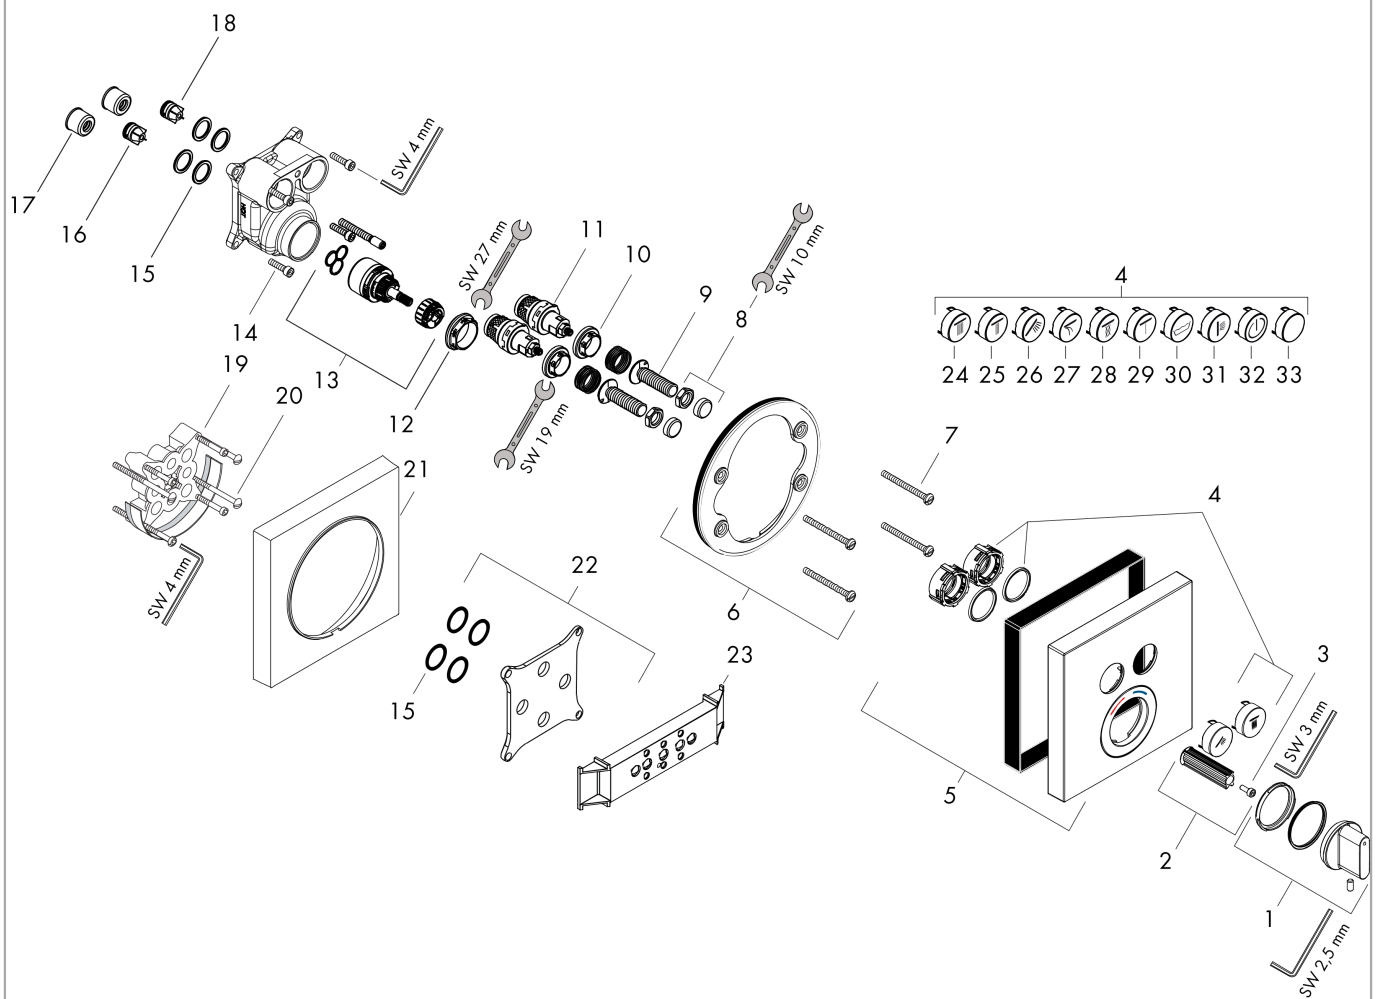

ShowerSelect

Смеситель, скрытого монтажа, для 2 потребителей

Поверхности : **хром**   Артикульный номер: **15768000**

Покомпонентное изображение

Год выпуска: **>05/14**

ShowerSelect

Смеситель, скрытого монтажа, для 2 потребителей

Поверхности : **хром** Артикульный номер: **15768000**

Перечень запасных частей

Год выпуска: >05/14

Позиция	Описание	Артикульный номер	PC	PU
1	handle	92350000	-	1
2	adapter for handle	92349000	-	1
3	hexagon socket screw M4x10	97661000	-	1
4	set of symbols	92218000	-	1
5	escutcheon 155 / 155 mm	92354000	-	1
6	holder for escutcheon	98793000	-	1
7	set of fixing screws	96454000	-	1
8	nut and flange	92696000	-	1
9	Select-adapter	92219000	-	1
10	nut	98368000	-	1
11	shut off unit	95758000	-	1
12	nut	98913000	-	1
13	cartridge, assy	98303000	-	1
14	set of screws	96525000	-	1
15	O-ring 16x2	98133000	-	1
16	non return valve (pressure-resistant up to 2 MPa)	92594000	-	1
17	noise reduction	94073000	-	1
18	non return valve	97980000	-	1
19	extension 25 mm	13595000	-	1
20	set of fixing screws	97747000	-	1
21	extension 22 mm	13593000	-	1
22	compensation set 1°	95521000	-	1
23	fit-up aid	92540000	-	1
24	symbol head shower Rain large	93571880	-	1
25	symbol head shower Rain small	93572880	-	1
26	symbol handshower	93573880	-	1
27	symbol Flood jet	93574880	-	1
28	symbol Whirl	93575880	-	1
29	symbol Mono	93576880	-	1
30	symbol tub	93577880	-	1
31	symbol body shower	93578880	-	1
32	symbol ON/OFF	93579880	-	1
33	pushbutton	93955880	-	1
a	concealed item	01800180	-	1
b	adapter for exchanged connections	93181000	-	1
c	shut off unit (special)	92361000	-	1