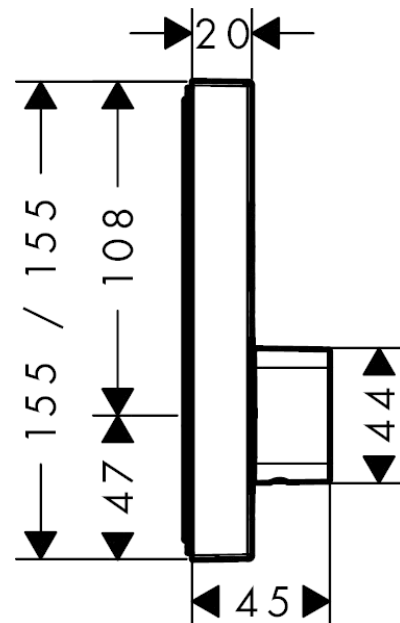

**ShowerSelect****Смеситель, скрытого монтажа, для 2 потребителей**Поверхности : **хром**    Артикульный номер: **15768000****Описание****Характеристики**

- 2 потребителя
- возможно одновременное включение нескольких потребителей
- максимальный расход воды при 3 барах: 22 л/мин
- расход воды через верхний вывод: 20 л/мин
- расход воды через нижний вывод: 20 л/мин
- керамический картридж для регулировки температуры, клапан Select
- регулируемое ограничение температуры
- смеситель поставляется с кнопками ручной душ, верхний душ
- вид соединения: скрытая часть
- мин. рабочее давление: 1 бар
- макс. рабочее давление: 10 бар

**Технология****Продукт****Чертеж**

**ShowerSelect**

**Смеситель, скрытого монтажа, для 2 потребителей**

Поверхности : **хром**    Артикульный номер: **15768000**

**График расхода воды**

**ShowerSelect**

**Смеситель, скрытого монтажа, для 2 потребителей**