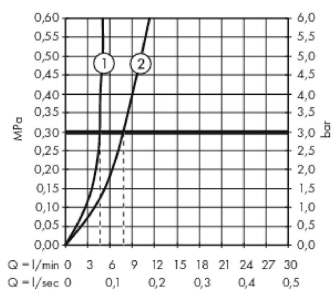

Metropol

Смеситель для раковины 110, однорычажный, с ручкой-петлей, со сливным клапаном Push-Open

Поверхности : хром Артикульный номер: 74507000

Описание

Характеристики

- состоит из: однорычажный смеситель для раковины, слив/перелив
- ComfortZone 110
- выступ: 135 мм
- высота излива: 117 мм
- тип струи: обычная струя
- максимальный расход воды при 3 барах: 5 л/мин
- керамический узел смешивания
- регулируемое ограничение температуры
- подходит для проточных водонагревателей
- сливной клапан Push-Open G 1 ¼
- материал сливного набора: металл
- вид соединения: соединительные шланги G ¾

Технология

Награды за дизайн

Продукт

Чертеж

График расхода воды

Metropol

Смеситель для раковины 110, однорычажный, с ручкой-петлей, со сливным клапаном Push-Open

Поверхности : хром Артикульный номер: 74507000

Покомпонентное изображение

Год выпуска: >01/17

Metropol**Смеситель для раковины 110, однорычажный, с рукояткой-петлей, со сливным клапаном Push-Open**Поверхности : **хром** Артикульный номер: **74507000****Перечень запасных частей**