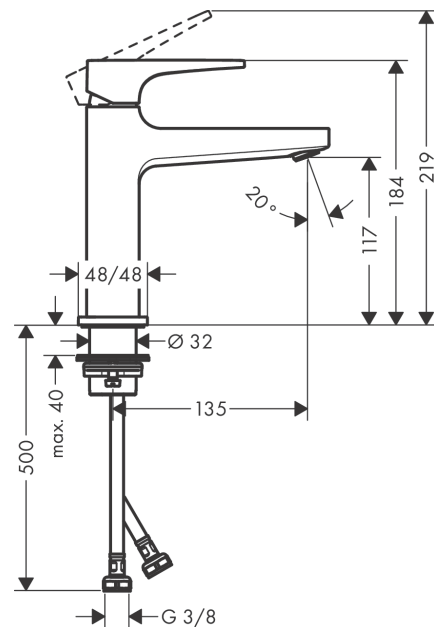

Metropol

Смеситель для раковины 110, однорычажный, с ручкой-петлей, со сливным клапаном Push-Open

Поверхности : хром Артикульный номер: 74507000

Описание

Характеристики

- состоит из: однорычажный смеситель для раковины, слив/перелив
- ComfortZone 110
- выступ: 135 мм
- высота излива: 117 мм
- тип струи: обычная струя
- максимальный расход воды при 3 барах: 5 л/мин
- керамический узел смешивания
- регулируемое ограничение температуры
- подходит для проточных водонагревателей
- сливной клапан Push-Open G 1 ¼
- материал сливного набора: металл
- вид соединения: соединительные шланги G ¾

Технология

Награды за дизайн

Продукт

Чертеж

График расхода воды

Metropol

Смеситель для раковины 110, однорычажный, с ручкой-петлей, со сливным клапаном Push-Open

Поверхности : хром Артикульный номер: 74507000

Покомпонентное изображение

Год выпуска: >01/17

Metropol**Смеситель для раковины 110, однорычажный, с рукояткой-петлей, со сливным клапаном Push-Open**Поверхности : **хром** Артикульный номер: **74507000****Перечень запасных частей**

Год выпуска: >01/17

Позиция	Описание	Артикульный номер	PC	PU
1	handle	93009000	-	1
2	screw cover	95704000	-	1
3	flange	92625000	-	1
4	nut	92689000	-	1
5	O-ring 27x1,5	92527000	-	1
6	O-ring 25x1,5	98146000	-	1
7	cartridge, assy	97685000	-	1
8	seal	98865000	-	1
9	adapter for cartridge	92628000	-	1
10	adapter for cartridge	98866000	-	1
11	O-ring 23x2	98398000	-	1
12	aerator M24x1 (5 l/min)	92996000	-	1
13	service tool	95661000	-	1
14	O-ring 32x1,5	92936000	-	1
15	escutcheon	93048000	-	1
16	fixing set (Ø 32)	13961000	-	1
17	flat seal	98749000	-	1
18	lever collar	97548000	-	1
19	connection hose 600 mm M8x0,75 G3/8	96556000	-	1
20	O-ring 6,6x1,6	93019000	-	1
21	sealing set	95581000	-	1
a	push-open waste set	50100000	-	1
b	fixation extension 35 mm	13898000	-	1