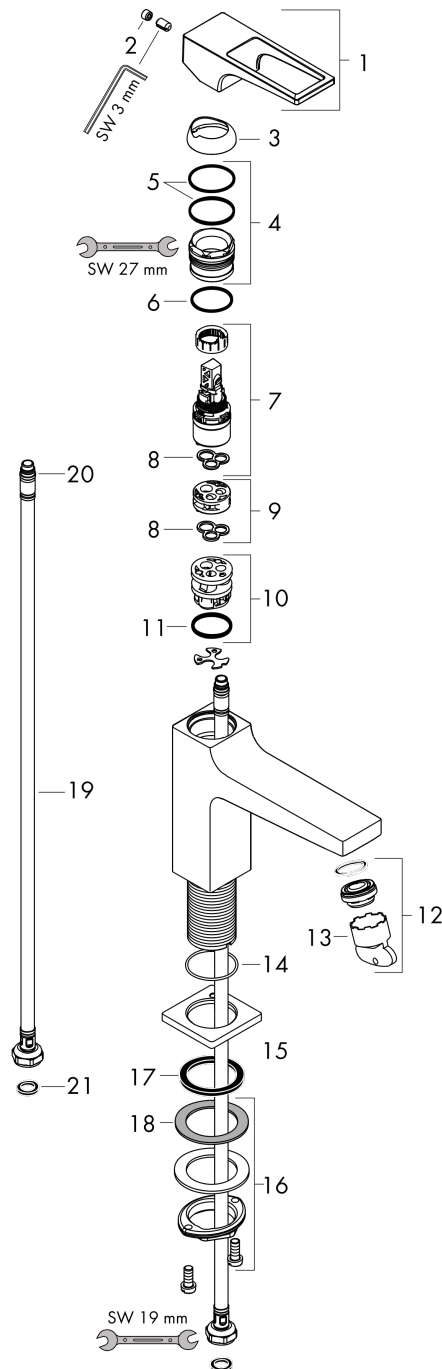

Metropol

Смеситель для раковины 110, однорычажный, с ручкой-петлей, со сливным клапаном Push-Open

Поверхности : хром Артикульный номер: 74507000

Описание

Характеристики

- состоит из: однорычажный смеситель для раковины, слив/перелив
- ComfortZone 110
- выступ: 135 мм
- высота излива: 117 мм
- тип струи: обычная струя
- максимальный расход воды при 3 барах: 5 л/мин
- керамический узел смешивания
- регулируемое ограничение температуры
- подходит для проточных водонагревателей
- сливной клапан Push-Open G 1 ¼
- материал сливного набора: металл
- вид соединения: соединительные шланги G ¾

Технология

Награды за дизайн

Продукт

Чертеж

График расхода воды

Metropol

Смеситель для раковины 110, однорычажный, с ручкой-петлей, со сливным клапаном Push-Open

Поверхности : хром Артикульный номер: 74507000

Покомпонентное изображение

Год выпуска: >01/17

Metropol**Смеситель для раковины 110, однорычажный, с рукояткой-петлей, со сливным клапаном Push-Open**Поверхности : **хром** Артикульный номер: **74507000****Перечень запасных частей**

Год выпуска: >01/17

Позиция	Описание	Артикульный номер	PC	PU
1	handle	93009000	-	1
2	screw cover	95704000	-	1
3	flange	92625000	-	1
4	nut	92689000	-	1
5	O-ring 27x1,5	92527000	-	1
6	O-ring 25x1,5	98146000	-	1
7	cartridge, assy	97685000	-	1
8	seal	98865000	-	1
9	adapter for cartridge	92628000	-	1
10	adapter for cartridge	98866000	-	1
11	O-ring 23x2	98398000	-	1
12	aerator M24x1 (5 l/min)	92996000	-	1
13	service tool	95661000	-	1
14	O-ring 32x1,5	92936000	-	1
15	escutcheon	93048000	-	1
16	fixing set (Ø 32)	13961000	-	1
17	flat seal	98749000	-	1
18	lever collar	97548000	-	1
19	connection hose 600 mm M8x0,75 G3/8	96556000	-	1
20	O-ring 6,6x1,6	93019000	-	1
21	sealing set	95581000	-	1
a	push-open waste set	50100000	-	1
b	fixation extension 35 mm	13898000	-	1