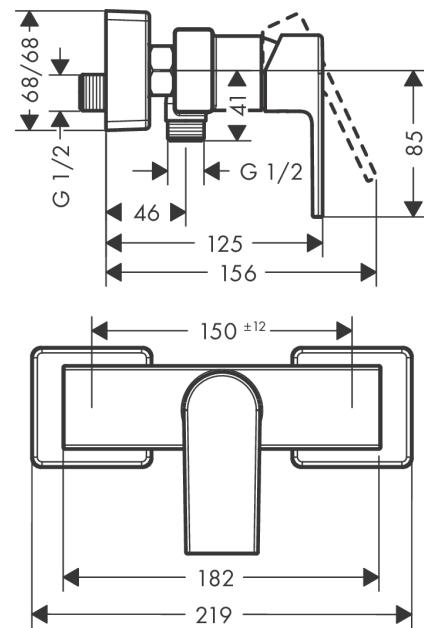

**Vernis Shape****Смеситель для душа, однорычажный, внешнего монтажа**Поверхности : **матовый черный**    Артикульный номер: **71650670****Описание****Характеристики**

- 1 потребитель
- максимальный расход воды при 3 барах: 15,7 л/мин
- расход воды ручным душем при 3 барах: 15,7 л/мин
- керамический узел смешивания
- регулируемое ограничение температуры
- клапан обратного тока воды
- с шумопоглотителем
- подходит для проточных водонагревателей
- шланговое подсоединение DN15
- вид соединения: S-образные эксцентрики
- мин. рабочее давление: 1 бар
- макс. рабочее давление: 10 бар

**Продукт****Чертеж**

**Vernis Shape**

**Смеситель для душа, однорычажный, внешнего монтажа**

Поверхности : **матовый черный**    Артикульный номер: **71650670**

**График расхода воды**