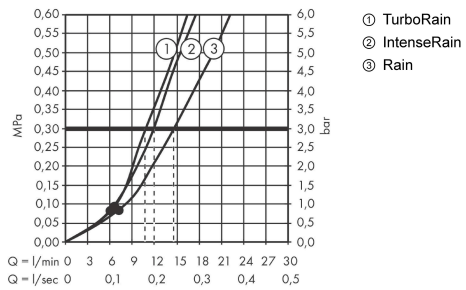

Технология**Продукт****Чертеж**

Croma Select S

Душевой набор Vario с держателем и шлангом 160 см

Поверхности : белый / хром Артикульный номер: 26411400

График расхода воды

Расход измерен практически с помощью соответствующей арматуры (термостат/смеситель/скрытый клапан).