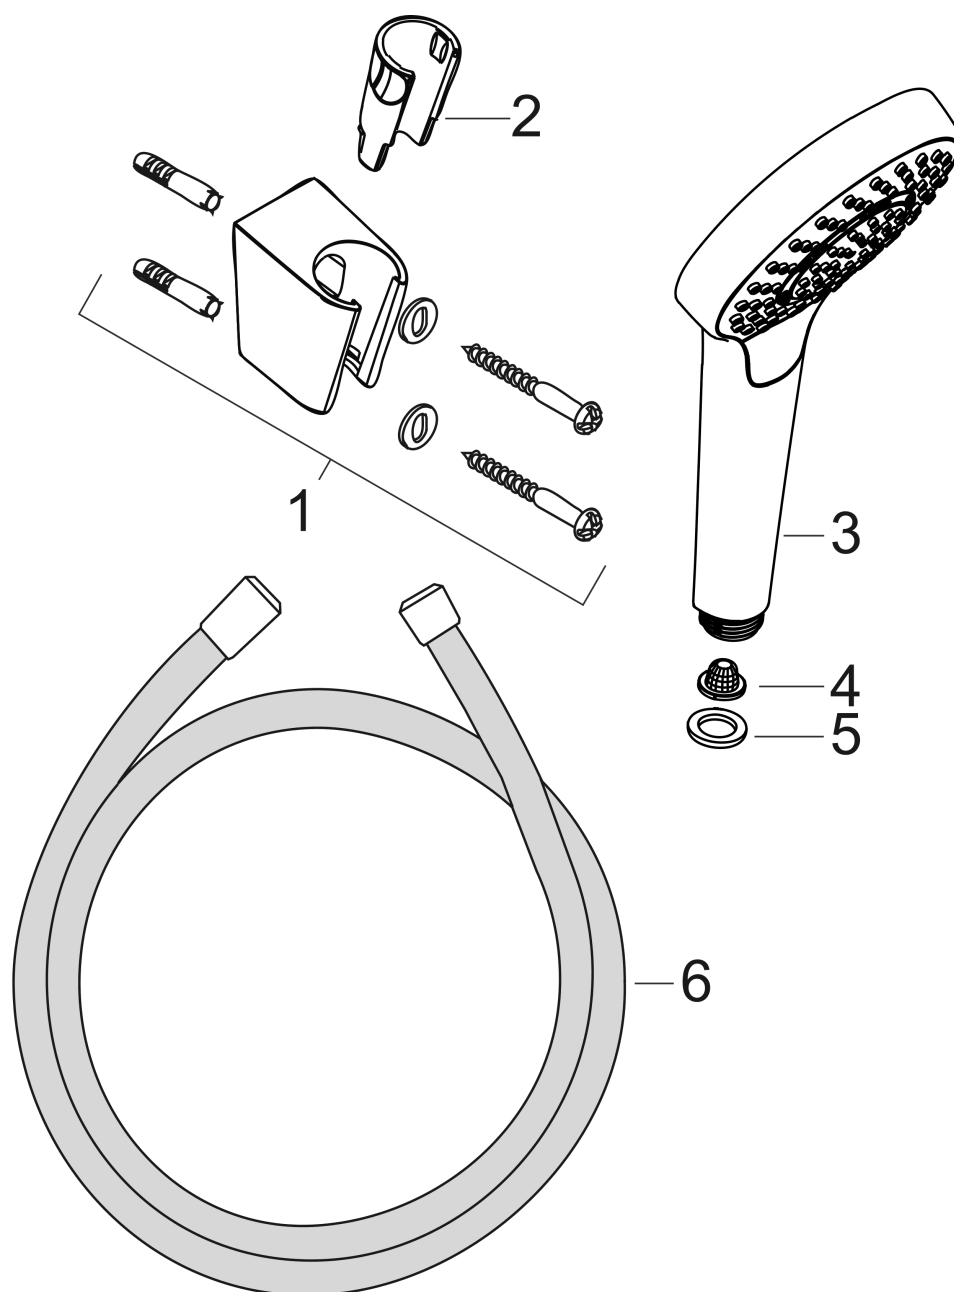

Croma Select S**Душевой набор Vario с держателем и шлангом 160 см**Поверхности : **белый / хром** Артикульный номер: **26411400****Описание****Характеристики**

- состоит из: ручной душ, держатель для душа, шланг для душа
- размер душевого диска: 110 мм
- с держателем
- тип струи: Rain, IntenseRain, Turbo Rain
- удобное переключение типов струи с помощью кнопки Select
- максимальный расход воды при 3 барах: 15 л/мин
- со стороны душа упорный подшипник, предотвращающий перекручивание душевого шланга
- душевой шланг с конической гайкой на обоих концах
- Пластиковые душевой держатель
- настенный монтаж: крепление с помощью шурупов
- промываемый грязеулавливающий фильтр

Технология**Продукт****Чертеж**

Croma Select S

Душевой набор Vario с держателем и шлангом 160 см

Поверхности : белый / хром Артикульный номер: 26411400

График расхода воды

Расход измерен практически с помощью соответствующей арматуры (термостат/смеситель/скрытый клапан).

Croma Select S

Душевой набор Vario с держателем и шлангом 160 см

Поверхности : белый / хром Артикульный номер: 26411400

Покомпонентное изображение

Год выпуска: >10/14

Croma Select S**Душевой набор Vario с держателем и шлангом 160 см**Поверхности : **белый / хром** Артикульный номер: **26411400****Перечень запасных частей**

Год выпуска: >10/14

Позиция	Описание	Артикульный номер	PC	PU
1	shower holder	28331000	-	1
2	guide	98918000	-	1
3	handshower	26802400	-	1
4	filter insert	92421000	-	1
5	seal	98058000	-	1
6	shower hose Isiflex'B 1,60 m	28276000	-	1