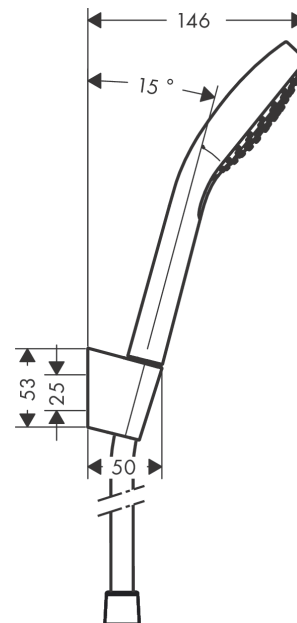

Croma Select S**Душевой набор Vario с держателем и шлангом 160 см**Поверхности : **белый / хром** Артикульный номер: **26411400****Описание****Характеристики**

- состоит из: ручной душ, держатель для душа, шланг для душа
- размер душевого диска: 110 мм
- с держателем
- тип струи: Rain, IntenseRain, Turbo Rain
- удобное переключение типов струи с помощью кнопки Select
- максимальный расход воды при 3 барах: 15 л/мин
- со стороны душа упорный подшипник, предотвращающий перекручивание душевого шланга
- душевой шланг с конической гайкой на обоих концах
- Пластиковые душевой держатель
- настенный монтаж: крепление с помощью шурупов
- промываемый грязеулавливающий фильтр

Технология**Продукт****Чертеж**

Croma Select S

Душевой набор Vario с держателем и шлангом 160 см

Поверхности : белый / хром Артикульный номер: 26411400

График расхода воды

Расход измерен практически с помощью соответствующей арматуры (термостат/смеситель/скрытый клапан).

Croma Select S

Душевой набор Vario с держателем и шлангом 160 см

Поверхности : белый / хром Артикульный номер: 26411400

Покомпонентное изображение

Год выпуска: >10/14

Croma Select S**Душевой набор Vario с держателем и шлангом 160 см**Поверхности : **белый / хром** Артикульный номер: **26411400****Перечень запасных частей**

Год выпуска: >10/14

Позиция	Описание	Артикульный номер	PC	PU
1	shower holder	28331000	-	1
2	guide	98918000	-	1
3	handshower	26802400	-	1
4	filter insert	92421000	-	1
5	seal	98058000	-	1
6	shower hose Isiflex'B 1,60 m	28276000	-	1