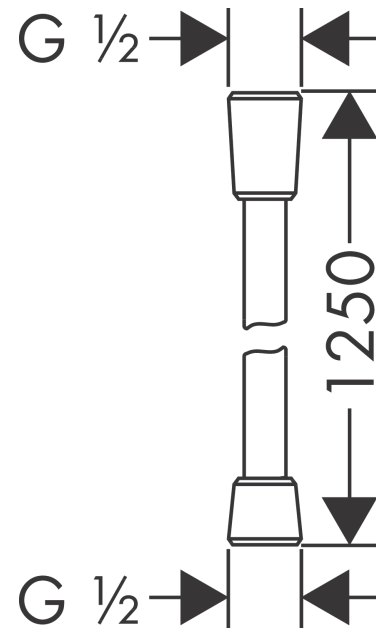

Isiflex**Душевой шланг 125 см**Поверхности : **хром** Артикульный номер: **28272000****Описание****Характеристики**

- высококачественный душевой шланг
- легкоочищаемая пластмассовая оболочка
- длина шланга: 1,25 м
- со стороны душа упорный подшипник, предотвращающий перекручивание душевого шланга
- с защитой от изломов
- с двух сторон цилиндрическая гайка: коническая гайка с обеих сторон
- соединительная резьба: G ½

Награды за дизайн**Продукт****Чертеж**

Isiflex**Душевой шланг 125 см**Поверхности : **хром** Артикульный номер: **28272000****Покомпонентное изображение**

Год выпуска: >12/00

Isiflex**Душевой шланг 125 см**Поверхности : **хром** Артикульный номер: **28272000****Перечень запасных частей**

Год выпуска: >12/00

Позиция	Описание	Артикульный номер	PC	PU
1	seal	98058000	-	1