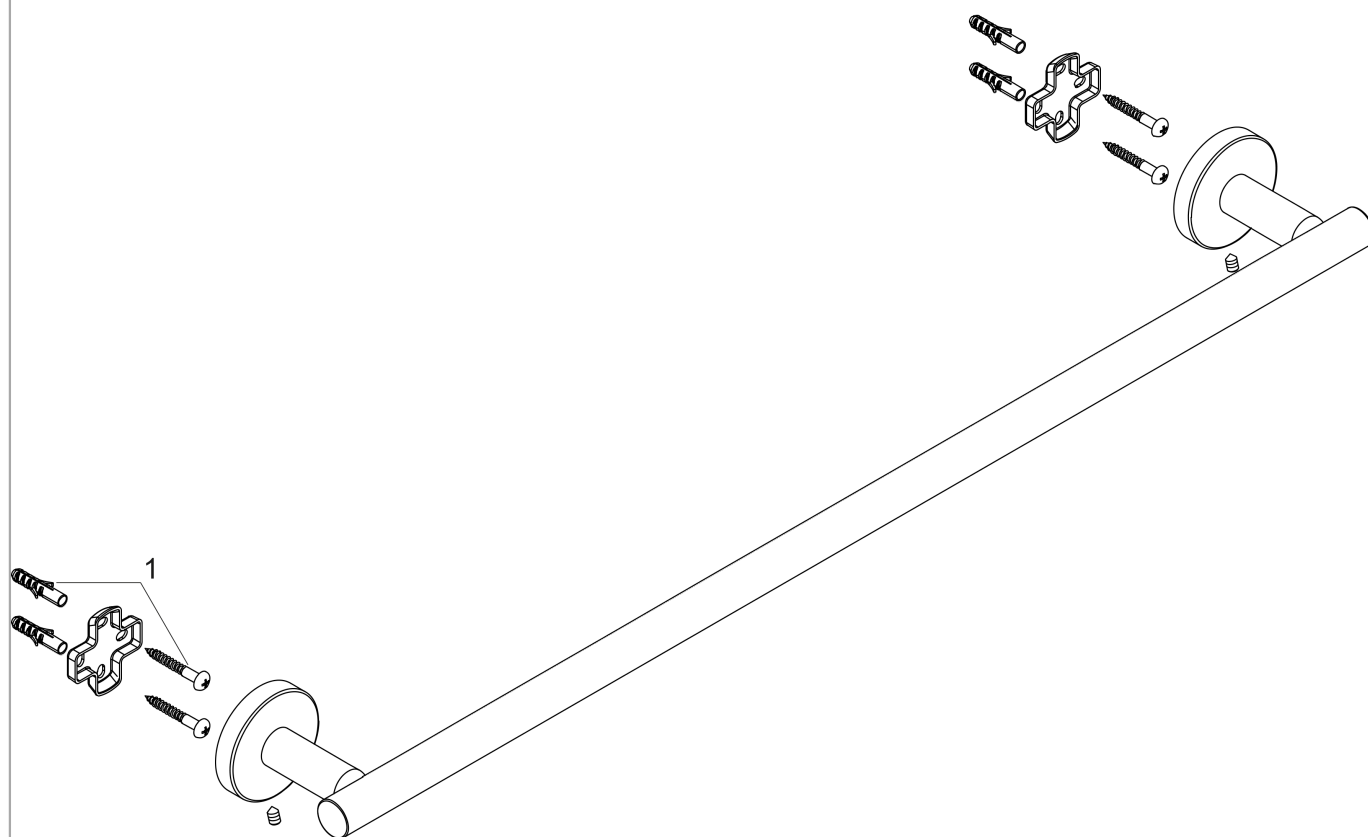

Logis Universal**Держатель для банного полотенца**Поверхности : **хром** Артикульный номер: **41716000****Описание****Характеристики**

- настенный монтаж
- материал: латунь
- материал держателя: металл
- длина: 644 мм
- с монтажным материалом
- скрытое соединение
- расстояние между отверстиями: 600 мм
- диаметр отверстия: 6 мм

Продукт**Чертеж**

Logis Universal

Держатель для банного полотенца

Поверхности : **хром** Артикульный номер: **41716000**

Покомпонентное изображение

Год выпуска: **>04/18**

Logis Universal**Держатель для банного полотенца**Поверхности : **хром** Артикульный номер: **41716000****Перечень запасных частей**Год выпуска: **>04/18**

Позиция	Описание	Артикульный номер	PC	PU
1	mounting set	40915000	-	1