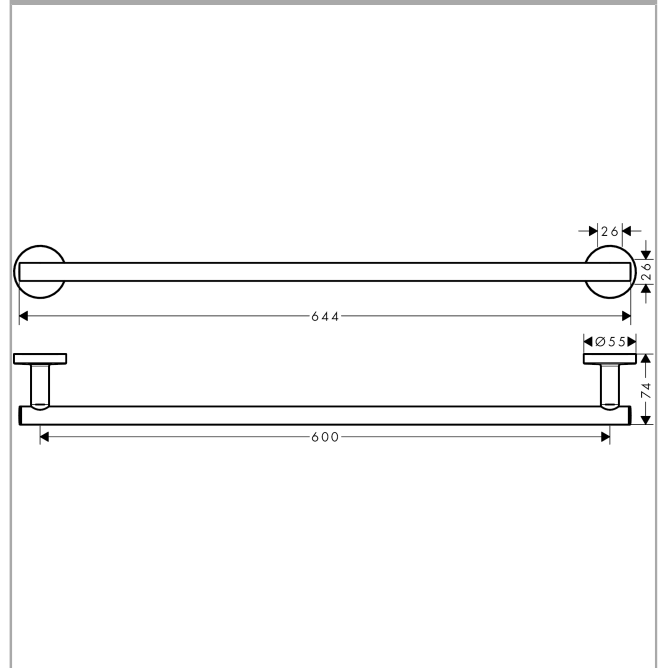

Logis Universal**Держатель для банного полотенца**Поверхности : **хром** Артикульный номер: **41716000****Описание****Характеристики**

- настенный монтаж
- материал: латунь
- материал держателя: металл
- длина: 644 мм
- с монтажным материалом
- скрытое соединение
- расстояние между отверстиями: 600 мм
- диаметр отверстия: 6 мм

Продукт**Чертеж**

Logis Universal

Держатель для банного полотенца

Поверхности : **хром** Артикульный номер: **41716000**

Покомпонентное изображение

Год выпуска: **>04/18**

Logis Universal**Держатель для банного полотенца**Поверхности : **хром** Артикульный номер: **41716000****Перечень запасных частей**Год выпуска: **>04/18**

Позиция	Описание	Артикульный номер	PC	PU
1	mounting set	40915000	-	1