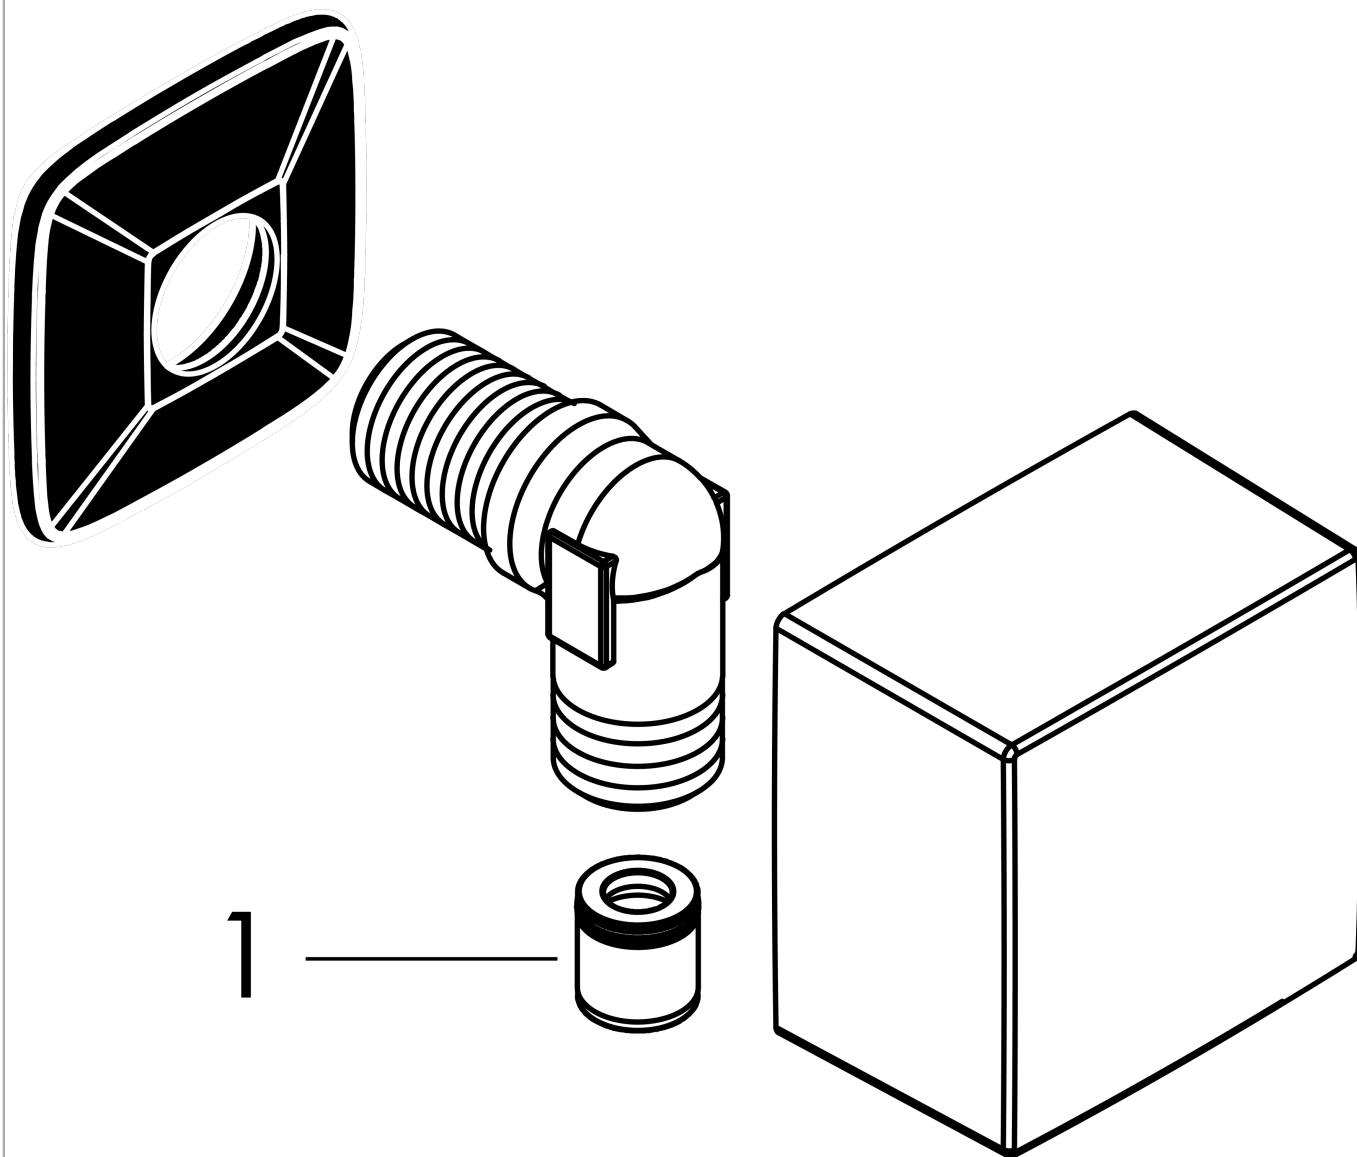

FixFit**Шланговое подсоединение Square с клапаном обратного тока**Поверхности : **хром** Артикульный номер: **26455000****Описание****Характеристики**

- для следует использовать со шлангом с конической гайкой
- пластик
- защита от обратного тока воды
- вид соединения: 1/2"

Награды за дизайн**Продукт****Чертеж**

FixFit

Шланговое подсоединение Square с клапаном обратного тока

Поверхности : хром Артикульный номер: 26455000

Покомпонентное изображение

Год выпуска: >08/14

FixFit**Шланговое подсоединение Square с клапаном обратного тока**Поверхности : **хром** Артикульный номер: **26455000****Перечень запасных частей**Год выпуска: **>08/14**

Позиция	Описание	Артикульный номер	PC	PU
1	set of non return valves DW 15	94074000	-	1