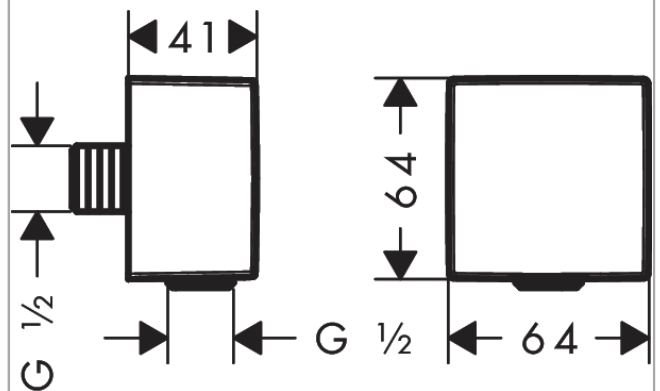

FixFit**Шланговое подсоединение Square с клапаном обратного тока**Поверхности : **хром** Артикульный номер: **26455000****Описание****Характеристики**

- для следует использовать со шлангом с конической гайкой
- пластик
- защита от обратного тока воды
- вид соединения: 1/2"

Награды за дизайн**Продукт****Чертеж**

FixFit

Шланговое подсоединение Square с клапаном обратного тока

Поверхности : хром Артикульный номер: 26455000

Покомпонентное изображение

Год выпуска: >08/14

FixFit**Шланговое подсоединение Square с клапаном обратного тока**Поверхности : **хром** Артикульный номер: **26455000****Перечень запасных частей**Год выпуска: **>08/14**

Позиция	Описание	Артикульный номер	PC	PU
1	set of non return valves DW 15	94074000	-	1