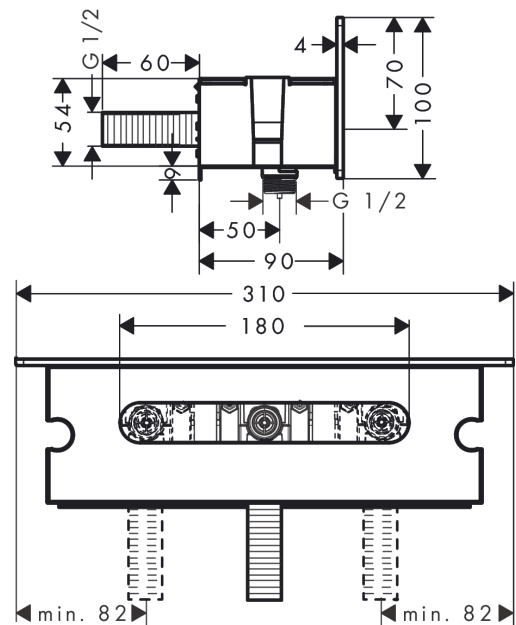

FixFit**Шланговое подсоединение с держателем Porter 300 и полкой**Поверхности : **белый / хром** Артикульный номер: **26456400****Описание****Характеристики**

- полка - 300 мм
- встроенная функция держателя
- внутренняя часть из металла
- защита от обратного тока воды
- вид соединения: 1/2"
- гибкое размещение, регулировка влево и вправо на 77.5 мм
- для душевых шлангов с конической гайкой с обеих сторон
- безопасное белое стекло или хром

Награды за дизайн**Продукт****Чертеж**

FixFit

Шланговое подключение с держателем Porter 300 и полкой

Поверхности : **белый / хром** Артикульный номер: **26456400**

Покомпонентное изображение

Год выпуска: **>04/16**

FixFit**Шланговое подсоединение с держателем Porter 300 и полкой**Поверхности : **белый / хром** Артикульный номер: **26456400****Перечень запасных частей**Год выпуска: **>04/16**

Позиция	Описание	Артикульный номер	PC	PU
1	connecting thread G½	98933000	-	1
2	O-ring 11x2	98127000	-	1
3	mounting set	98716000	-	1
4	set of non return valves DW 15	94074000	-	1