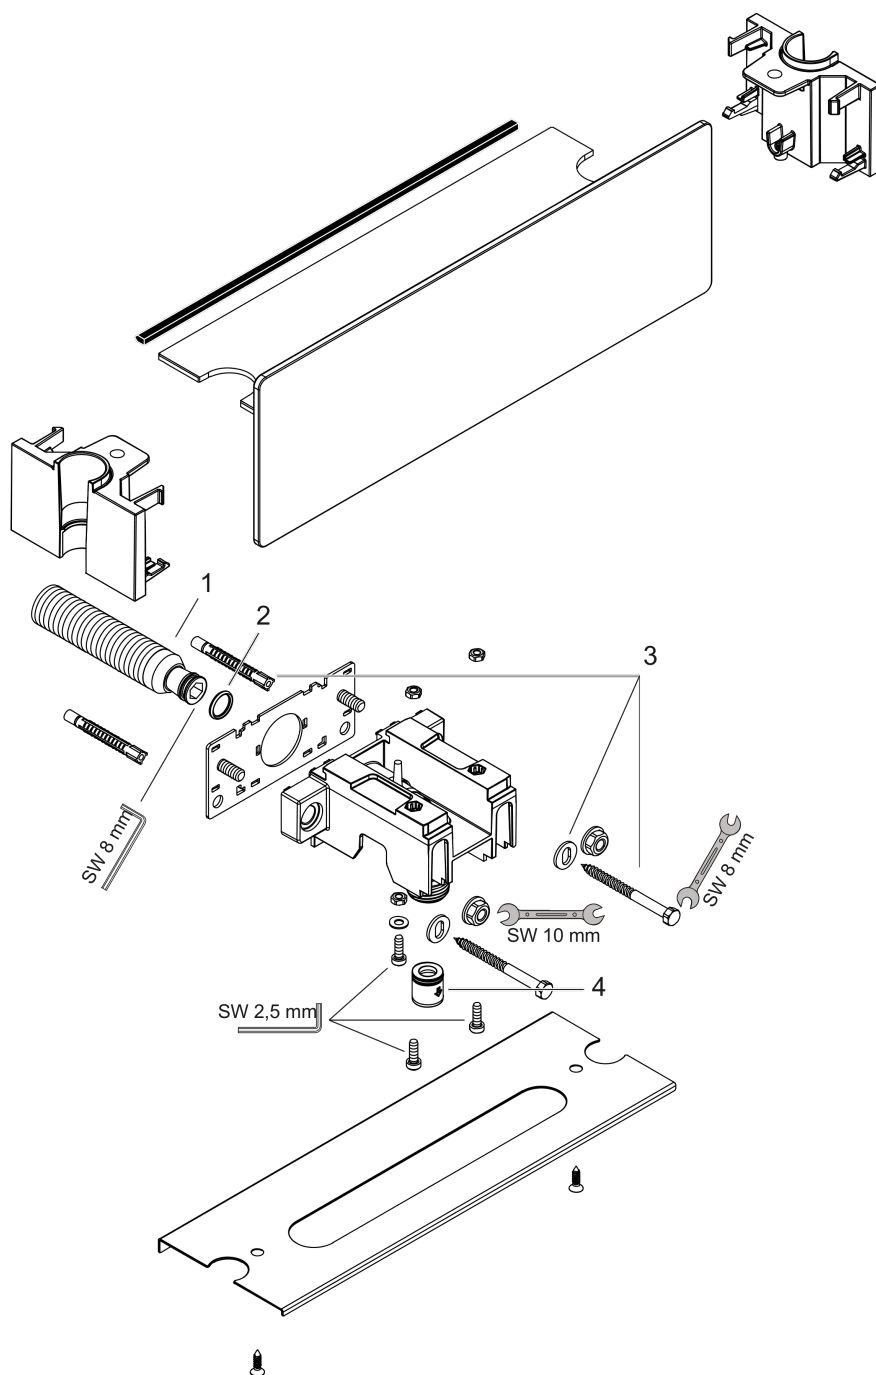

FixFit**Шланговое подсоединение с держателем Porter 300 и полкой**Поверхности : **белый / хром** Артикульный номер: **26456400****Описание****Характеристики**

- полка - 300 мм
- встроенная функция держателя
- внутренняя часть из металла
- защита от обратного тока воды
- вид соединения: 1/2"
- гибкое размещение, регулировка влево и вправо на 77.5 мм
- для душевых шлангов с конической гайкой с обеих сторон
- безопасное белое стекло или хром

Награды за дизайн**Продукт****Чертеж**

FixFit

Шланговое подключение с держателем Porter 300 и полкой

Поверхности : **белый / хром** Артикульный номер: **26456400**

Покомпонентное изображение

Год выпуска: **>04/16**

FixFit**Шланговое подсоединение с держателем Porter 300 и полкой**Поверхности : **белый / хром** Артикульный номер: **26456400****Перечень запасных частей**Год выпуска: **>04/16**

Позиция	Описание	Артикульный номер	PC	PU
1	connecting thread G½	98933000	-	1
2	O-ring 11x2	98127000	-	1
3	mounting set	98716000	-	1
4	set of non return valves DW 15	94074000	-	1