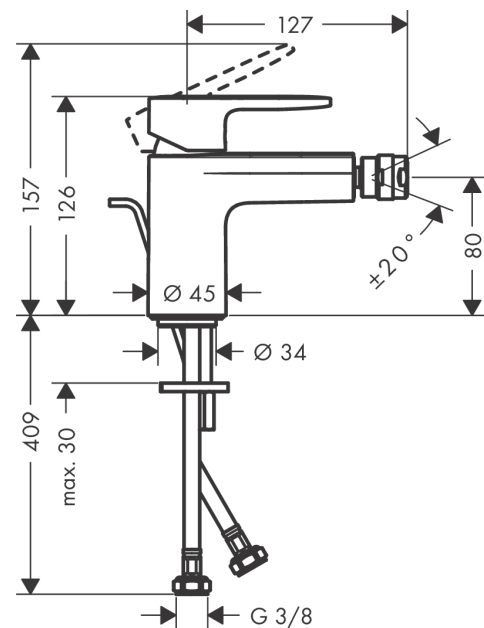

Vernis Blend

Смеситель для биде, однорычажный, со сливным гарнитуром

Поверхности : матовый черный Артикульный номер: 71210670

Описание

Характеристики

- состоит из: однорычажный смеситель для биде, слив/перелив
- выступ 127 мм
- высота излива: 80 мм
- аэратор с шарнирным соединением
- тип струи: обычная струя
- максимальный расход воды при 3 барах: 5 л/мин
- керамический узел смешивания
- подходит для проточных водонагревателей
- донный клапан, 1¼"
- материал сливного набора: синтетический

Технология

Продукт

Чертеж

График расхода воды