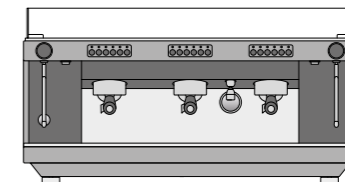

НАГРЕВАТЕЛЬ ЧАШЕК

Специальный нагреватель для поддержания оптимальной температуры чашек.

ВНЕШНЯЯ ВОЛЮМЕТРИЧЕСКАЯ ПОМПА

BLUETOOTH СОЕДИНЕНИЕ

БЕЗДОННЫЕ ПОРТАФИЛЬТРЫ

Опции

Версии

530 мм

720 мм

950 мм

537 мм

528 мм

85 мм

1 группа SED/SAP

- 1 паровой кран
- 1 кран для воды
- 1 одинарный портафильтр
- 1 двойной портафильтр

2 группы SED/SAP