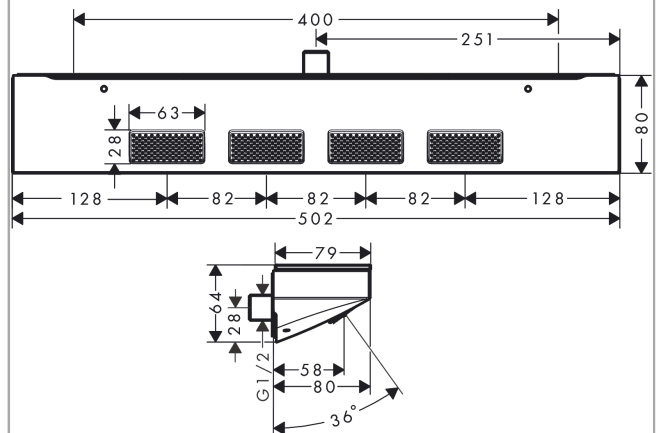

Rainfinity

Боковой душ 500 1jet с полкой

Поверхности : **матовый белый**

Артикульный номер: **26243700**

Описание

Характеристики

- размер душевого диска: 502 x 80 mm
- тип струи: PowderRain
- зона распыления: 309 x 28 mm
- область применения: можно использовать в качестве верхнего душа, душа для плечевой зоны или боковой форсунки
- расход воды PowderRain (при 3 барах): 14,5 л/мин
- соединительная резьба: G 1/2
- материал: металл
- из безопасного стекла
- поверхность полочки: графит

Технология

Награды за дизайн

reddot award 2019
best of the best

Продукт

Чертеж

График расхода воды

Q = l/min 0 3 6 9 12 15 18 21 24 27 30
Q = l/sec 0 0,1 0,2 0,3 0,4 0,5

Расход измерен практически с помощью соответствующей арматуры (термостат/смеситель/скрытый клапан).