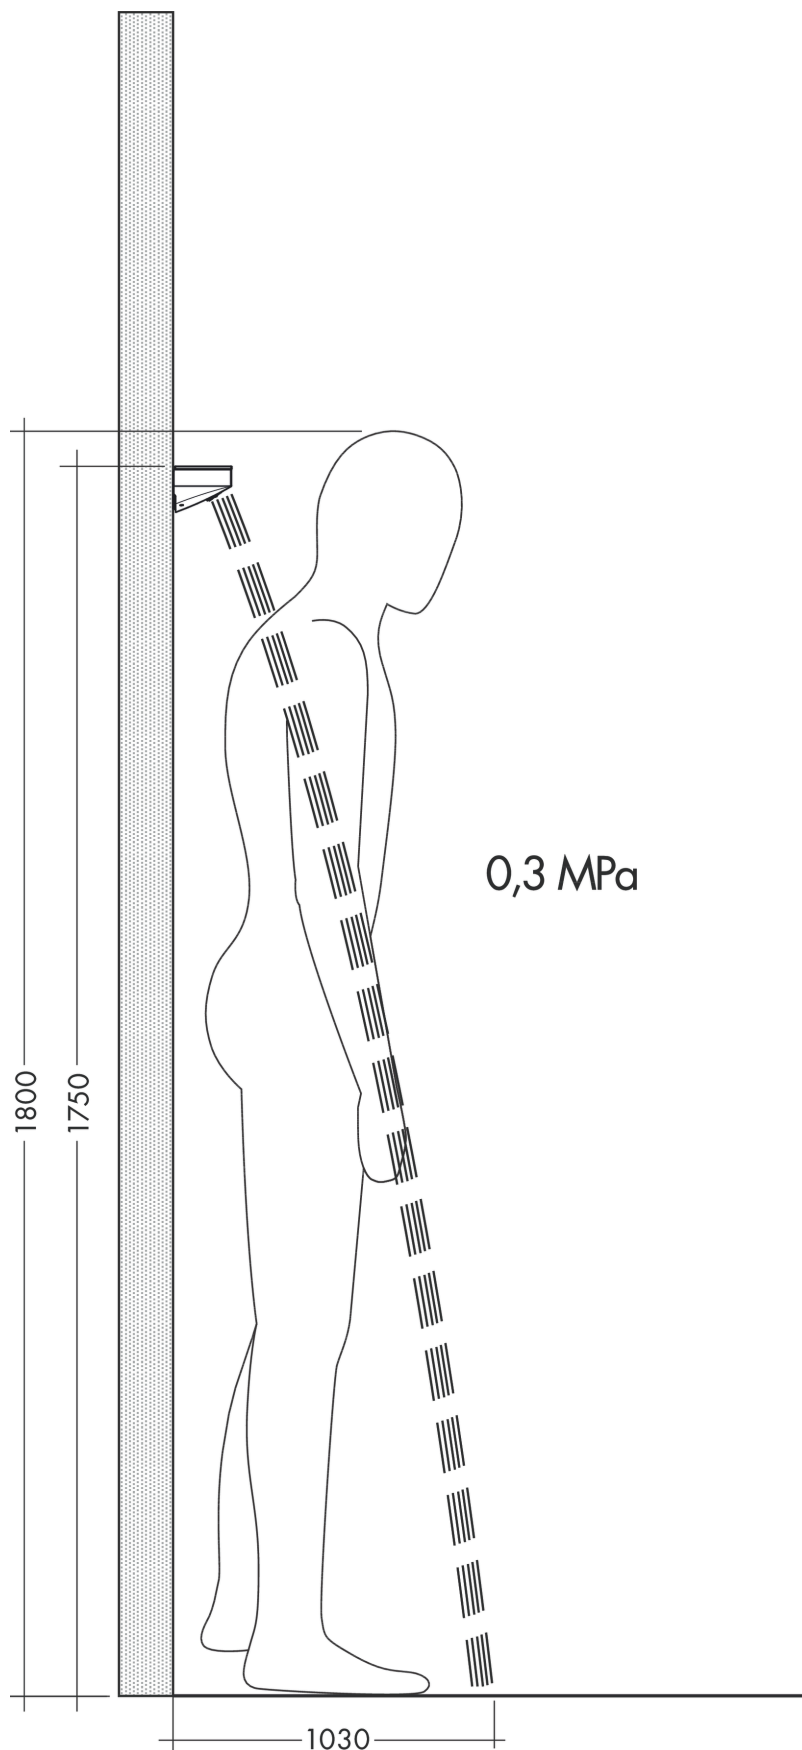

Rainfinity

Боковой душ 500 1jet с полкой

Поверхности : **матовый белый**

Артикульный номер: **26243700**

Пример монтажа