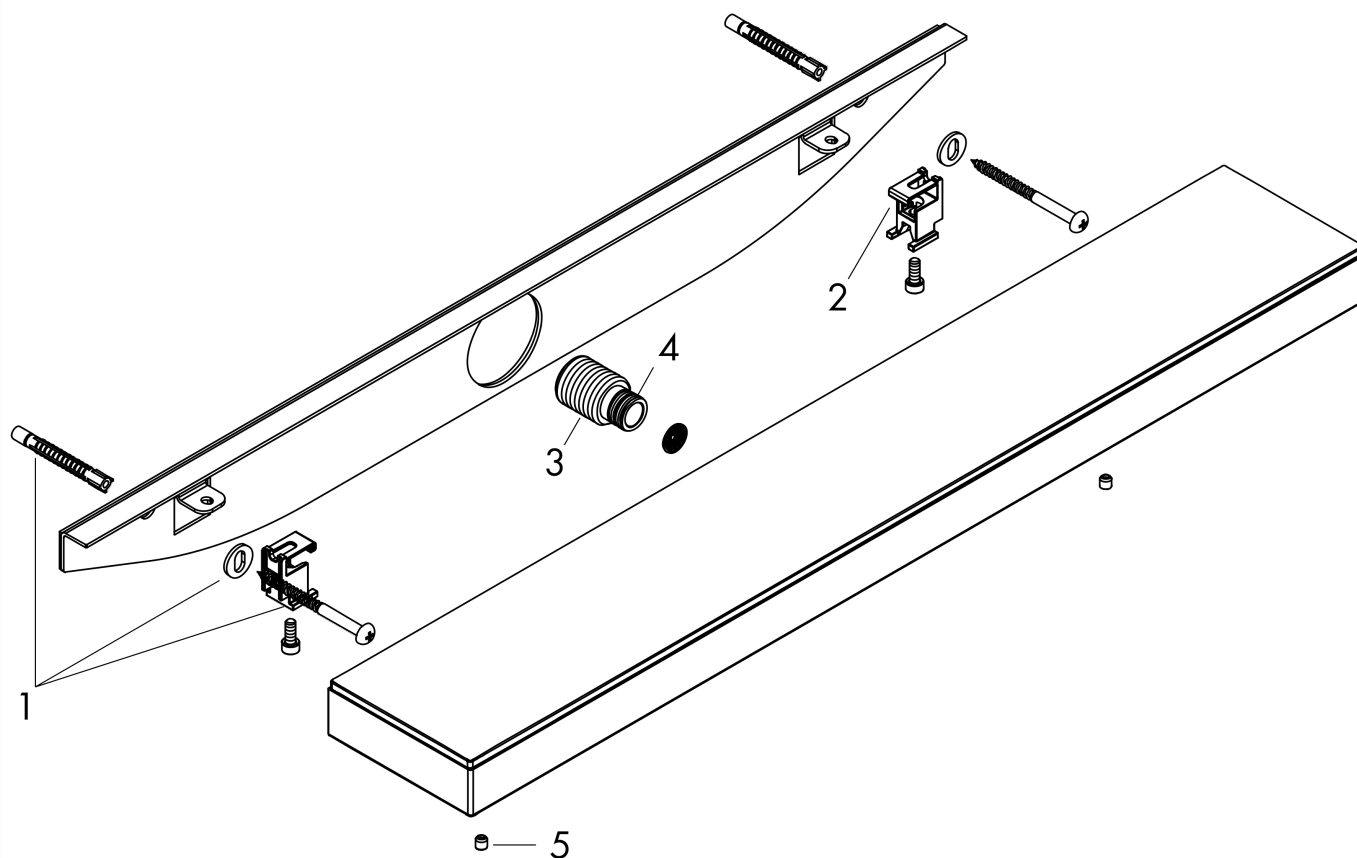

Rainfinity

Боковой душ 500 1jet с полкой

Поверхности : **матовый белый**

Артикульный номер: **26243700**

Покомпонентное изображение

Год выпуска: >07/19

Rainfinity

Боковой душ 500 1jet с полкой

Поверхности : матовый белый

Артикульный номер: 26243700

Перечень запасных частей

Год выпуска: >07/19

Позиция	Описание	Артикульный номер	PC	PU
1	mounting set	96179000	-	1
2	mounting set	93661000	-	1
3	connecting thread G½	93650000	-	1
4	O-ring 11x2	98127000	-	1
5	screw cover	95181000	-	1