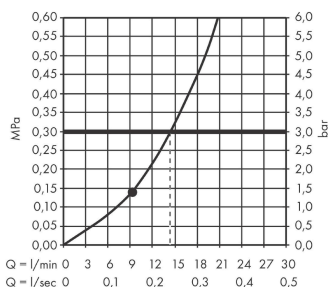

График расхода воды

Q = l/min 0 3 6 9 12 15 18 21 24 27 30
Q = l/sec 0 0,1 0,2 0,3 0,4 0,5

Расход измерен практически с помощью соответствующей арматуры (термостат/смеситель/скрытый клапан).