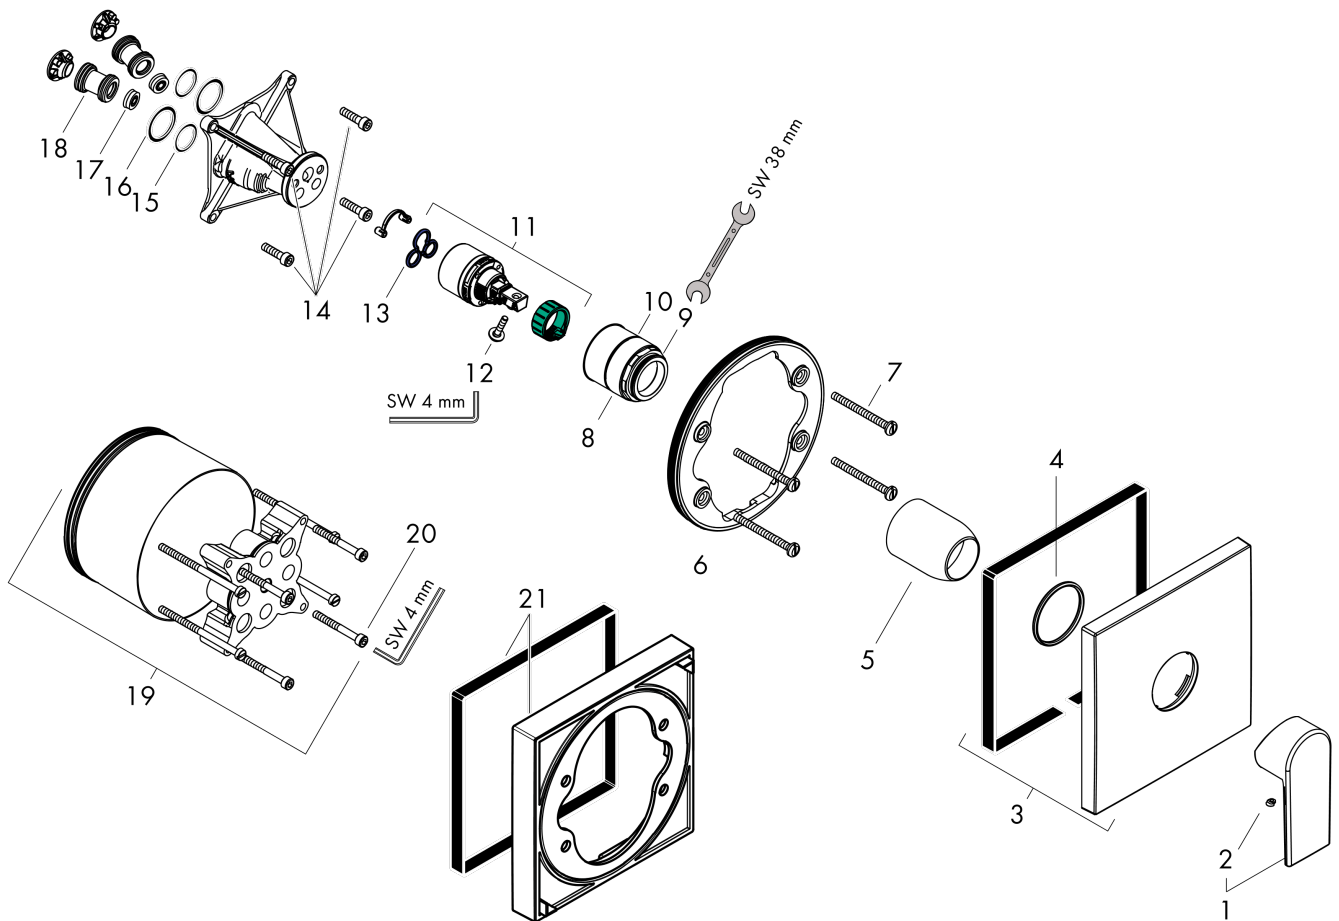

## Vernis Shape

Смеситель для душа, однорычажный, скрытого монтажа

Поверхности : **хром** Артикульный номер: **71668000**

### График расхода воды

Vernis Shape

Смеситель для душа, однорычажный, скрытого монтажа

Поверхности : хром Артикулный номер: 71668000

Покомпонентное изображение

Год выпуска: >06/21

**Vernis Shape****Смеситель для душа, однорычажный, скрытого монтажа**Поверхности : **хром** Артикульный номер: **71668000****Перечень запасных частей**

Год выпуска: &gt;06/21

Позиция	Описание	Артикульный номер	PC	PU
1	handle	93719000	-	1
2	screw cover	96338000	-	1
3	escutcheon	94299000	-	1
4	O-ring 43x3	98418000	-	1
5	sleeve	98790000	-	1
6	holder for escutcheon	98793000	-	1
7	set of fixing screws	96454000	-	1
8	nut	98796000	-	1
9	O-ring 30x1,5	98433000	-	1
10	O-ring 39x1,5	98400000	-	1
11	cartridge, assy	92730000	-	1
12	locking screw for handle	95140000	-	1
13	seal	95008000	-	1
14	set of screws	96525000	-	1
15	O-ring 16x2	98133000	-	1
16	O-Ring 22x2	98185000	-	1
17	flow limiter (22 l/min)	95884000	-	1
18	noise reduction	96429000	-	1
19	extension 25 mm	13595000	-	1
20	set of fixing screws	97747000	-	1
21	extension 22 mm	13593000	-	1
a	concealed item	01800180	-	1