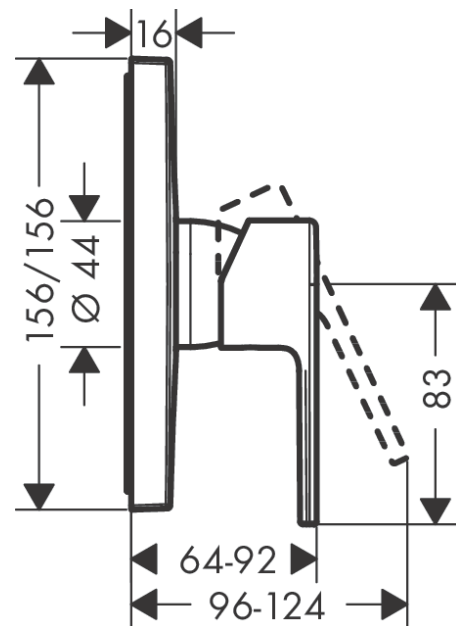

## Vernis Shape

Смеситель для душа, однорычажный, скрытого монтажа

Поверхности : **хром** Артикульный номер: **71668000**

#### Характеристики

- 1 потребитель
- максимальный расход воды при 3 барах: 29,3 л/мин
- керамический узел смешивания
- регулируемое ограничение температуры
- вид соединения: скрытая часть
- мин. рабочее давление: 1 бар
- макс. рабочее давление: 10 бар

### График расхода воды

Vernis Shape

Смеситель для душа, однорычажный, скрытого монтажа

Поверхности : хром Артикулный номер: 71668000

Покомпонентное изображение

Год выпуска: >06/21

**Vernis Shape****Смеситель для душа, однорычажный, скрытого монтажа**Поверхности : **хром** Артикульный номер: **71668000****Перечень запасных частей**

Год выпуска: &gt;06/21

Позиция	Описание	Артикульный номер	PC	PU
1	handle	93719000	-	1
2	screw cover	96338000	-	1
3	escutcheon	94299000	-	1
4	O-ring 43x3	98418000	-	1
5	sleeve	98790000	-	1
6	holder for escutcheon	98793000	-	1
7	set of fixing screws	96454000	-	1
8	nut	98796000	-	1
9	O-ring 30x1,5	98433000	-	1
10	O-ring 39x1,5	98400000	-	1
11	cartridge, assy	92730000	-	1
12	locking screw for handle	95140000	-	1
13	seal	95008000	-	1
14	set of screws	96525000	-	1
15	O-ring 16x2	98133000	-	1
16	O-Ring 22x2	98185000	-	1
17	flow limiter (22 l/min)	95884000	-	1
18	noise reduction	96429000	-	1
19	extension 25 mm	13595000	-	1
20	set of fixing screws	97747000	-	1
21	extension 22 mm	13593000	-	1
a	concealed item	01800180	-	1