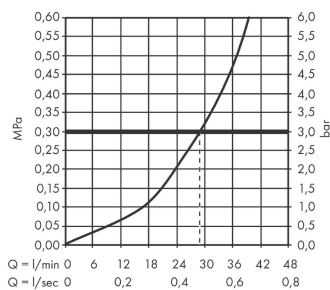

График расхода воды