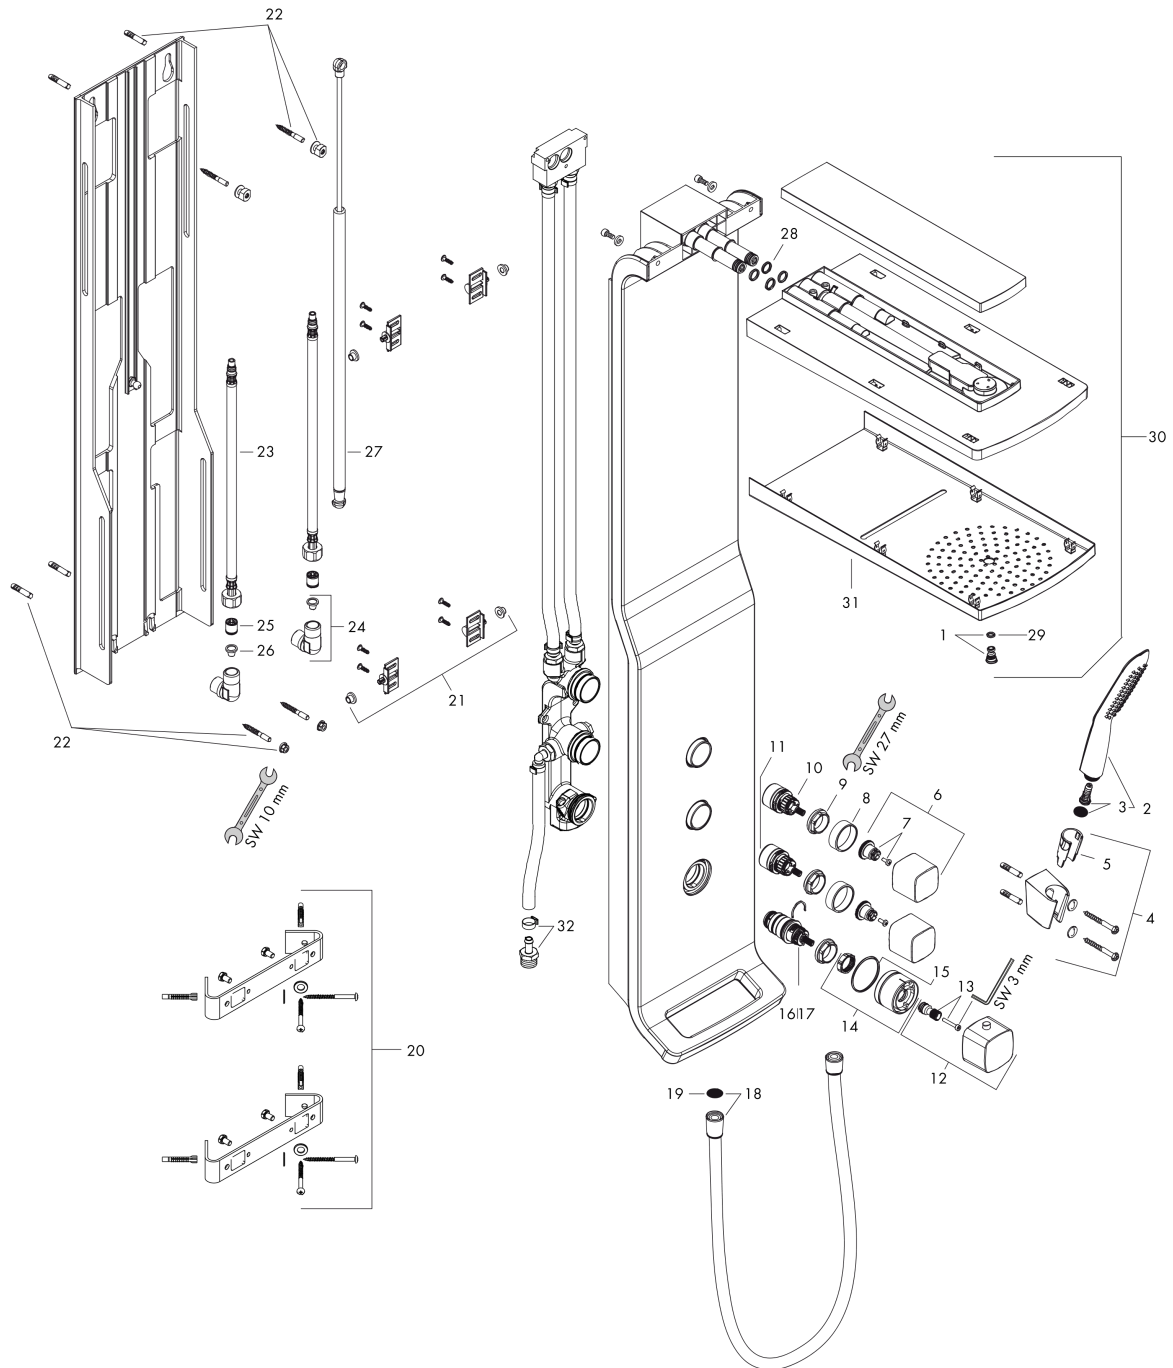

Raindance

Душевая панель Lift 180 2jet внешнего монтажа

Поверхности : матовый хром / хром   Артикульный номер: **27008000**

Покомпонентное изображение

Год выпуска: >04/12

Raindance

Душевая панель Lift 180 2jet внешнего монтажа

Поверхности : матовый хром / хром   Артикульный номер: 27008000

Перечень запасных частей

Год выпуска: >04/12

Позиция	Описание	Артикульный номер	PC	PU
1	air jet	95794000	-	1
2	handshower	28558000	-	1
3	filter insert	97708000	-	1
4	shower holder	28331000	-	1
5	guide	98918000	-	1
6	handle	95874000	-	1
7	handle fixing set	94184000	-	1
8	escutcheon	99003000	-	1
9	nut	98913000	-	1
10	shut off unit with selector	98283000	-	1
11	shut off unit	95800000	-	1
12	handle for thermostat	95875000	-	1
13	adapter for handle	96435000	-	1
14	sleeve	95876000	-	1
15	O-ring 36x2	98156000	-	1
16	thermostat cartridge	98282000	-	1
17	cartridge for exchanged connections	92373000	-	1
18	shower hose Isiflex'B 1,60 m	28276000	-	1
19	seal	98058000	-	1
20	corner fitting set	27999000	-	1
21	set of sliding roller	99002000	-	1
22	mounting kit	95877000	-	1
23	connection hose 700 mm M10x1 G½	95784000	-	1
24	hose connection angel	25967000	-	1
25	set of non return valves DW 15	94074000	-	1
26	filter	97973000	-	1
27	gas spring	95878000	-	1
28	O-ring 12x2	98214000	-	1
29	O-ring 7x2	98419000	-	1
30	head shower	92246880	-	1
31	spray body	92247880	-	1
32	connecting thread	97594000	-	1