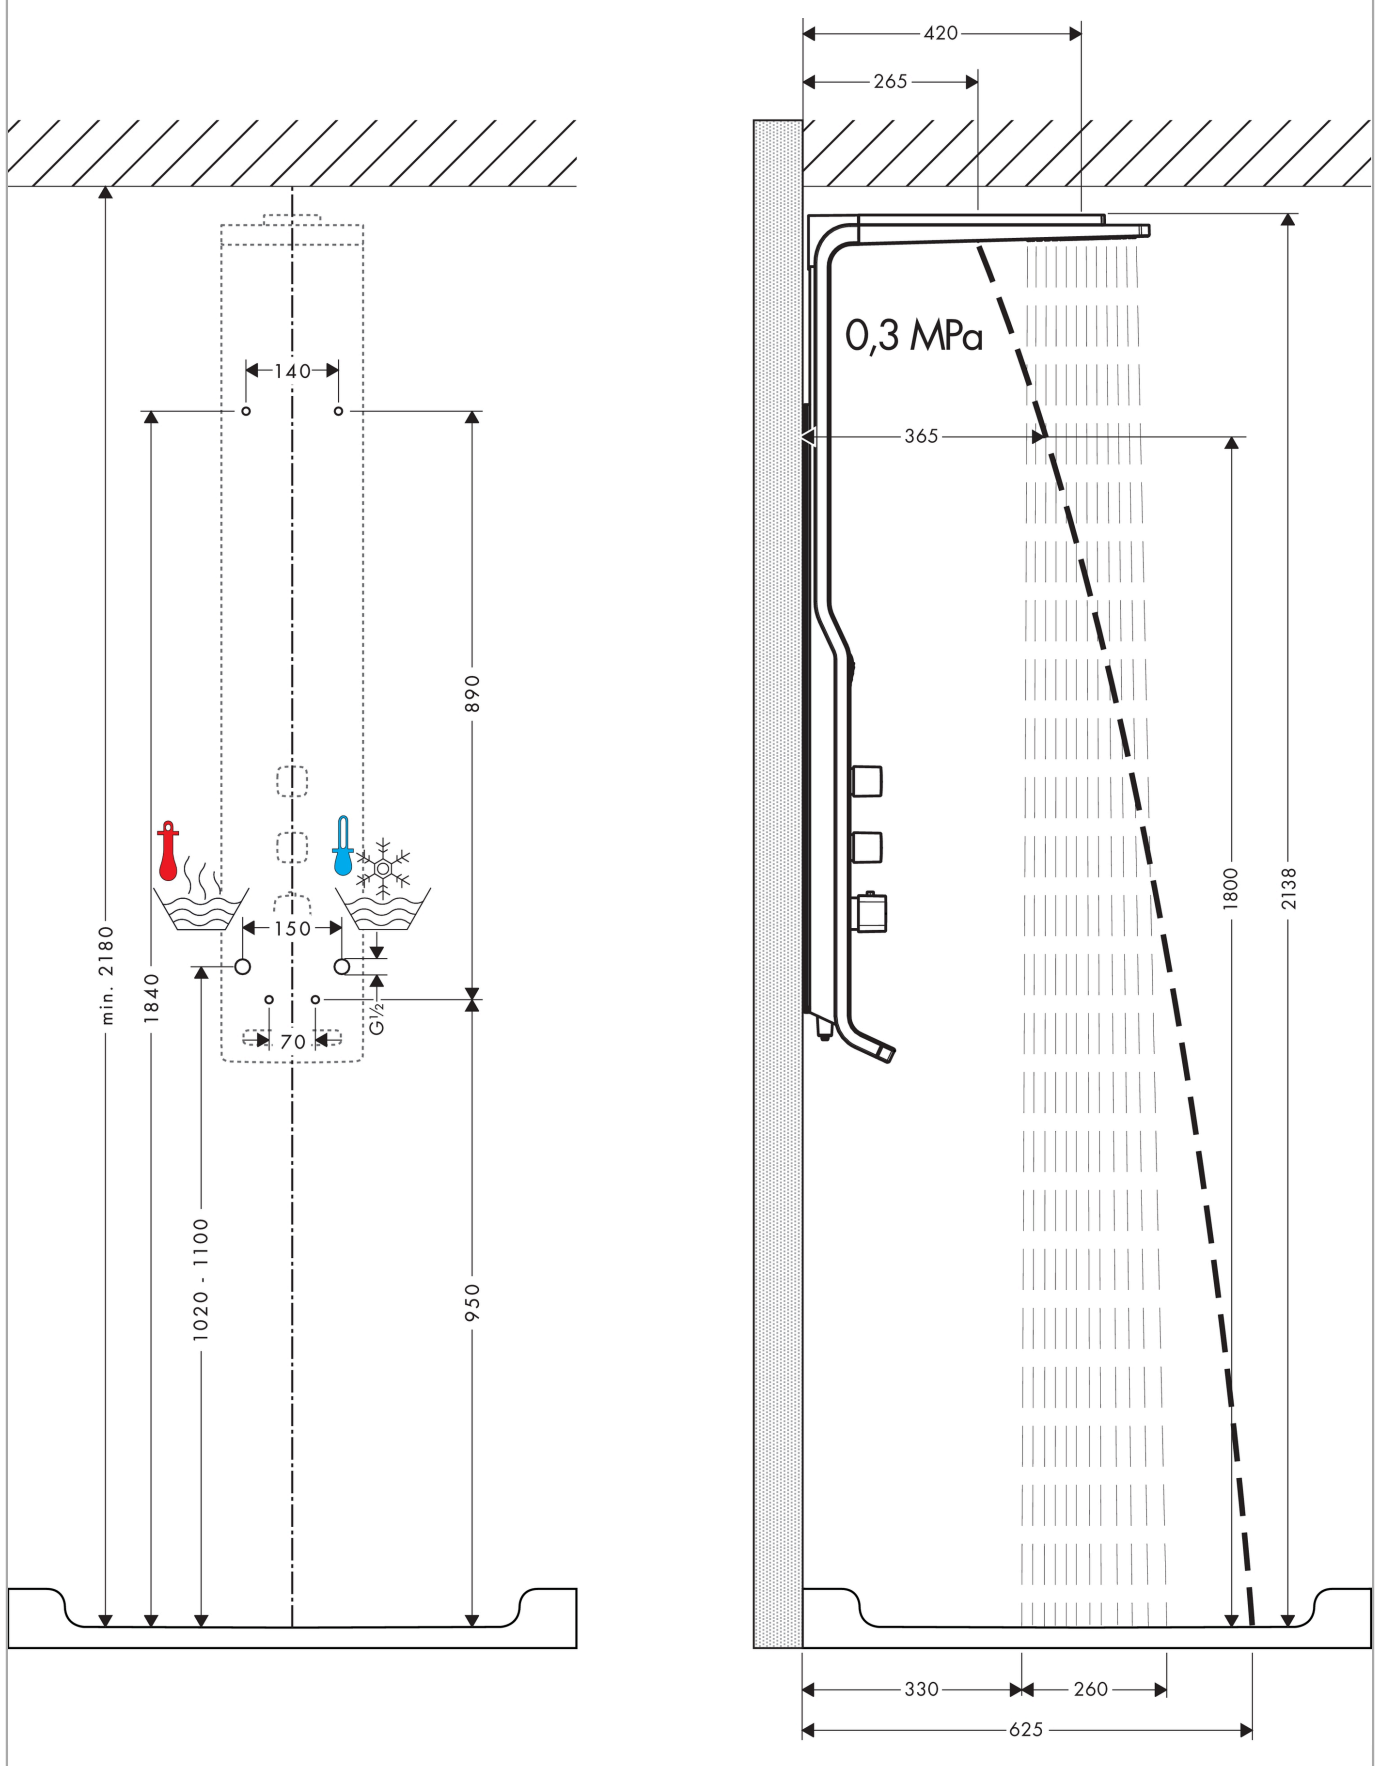

Raindance

Душевая панель Lift 180 2jet внешнего монтажа

Поверхности : матовый хром / хром   Артикульный номер : 27008000

Пример монтажа