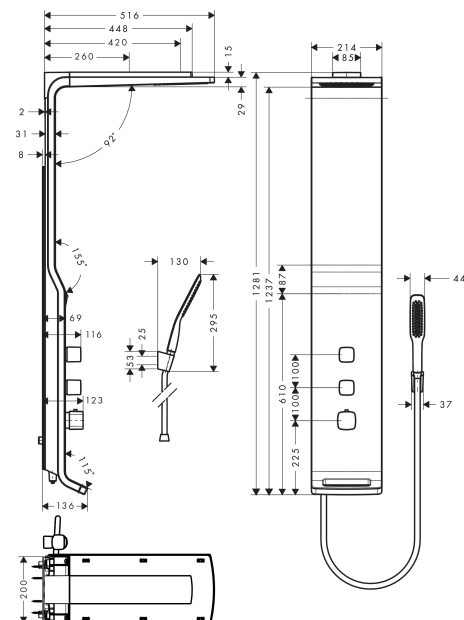

Raindance

Душевая панель Lift 180 2jet внешнего монтажа

Поверхности : **матовый хром / хром** Артикульный номер: **27008000**

Описание

Характеристики

- состоит из: душевая панель, верхний душ, ручной душ-«палочка», шланг для душа, держатель для душа
- верхний душ Raindance S 180 Air
- размер душевого диска: 180 мм
- тип струи (верхний душ): RainAir, ливневая струя
- длина держателя для душа: 420 мм
- регулировка высоты: 200 мм
- расход воды для струи RainAir (при 3 бар): 14 л/мин
- расход воды для ливневой струи (при 3 бар): 17 л/мин
- защита от ожогов при 40°
- регулируемый ограничитель температуры горячей воды
- изолированная подача воды
- межосевое подключение: 150 мм ± 12 мм
- соединительная резьба G ½
- место установки: стена
- вид монтажа: внешний монтаж
- подходит для проточных водонагревателей
- мин. рабочее давление: 2,2 бар
- макс. рабочее давление: 10 бар

Технология

Продукт

Чертеж