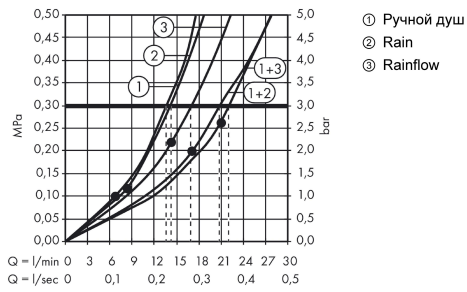

Технология

Продукт

Чертеж

Raindance

Душевая панель Lift 180 2jet внешнего монтажа

Поверхности : матовый хром / хром Артикульный номер: 27008000

График расхода воды

Raindance