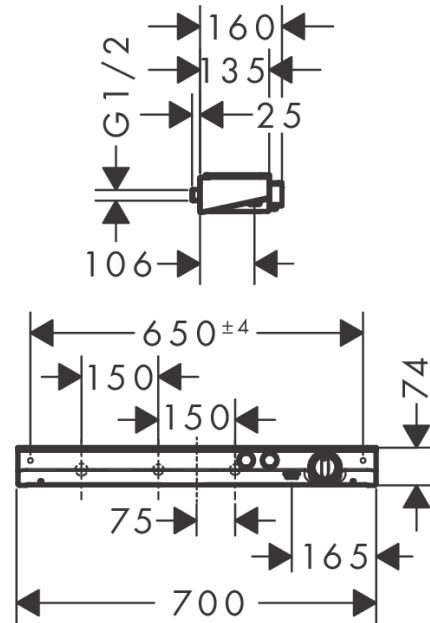

ShowerTablet Select

Shower TabletSelect 700, универсальный, для 2 потребителей

Поверхности : **белый / хром** Артикульный номер: **13184400**

Продукт

Чертеж