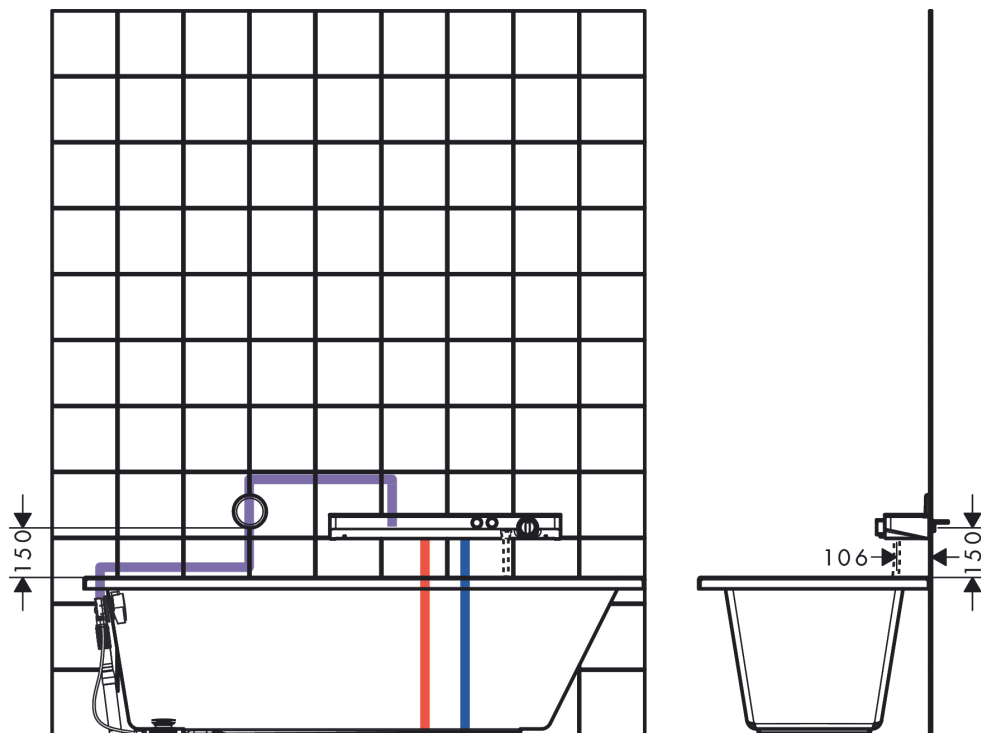

ShowerTablet Select**Shower TabletSelect 700, универсальный, для 2 потребителей**Поверхности : **белый / хром** Артикульный номер: **13184400****Описание****Характеристики**

- 2 потребителя
- возможно одновременное включение 2 потребителей (душей)
- CoolContact термостат: Предотвращает нагрев корпуса, делая принятие душа еще безопаснее
- максимальный расход воды при 3 барах: 28 л/мин
- расход воды у ручного душа при давлении 3 бар: 14 л/мин
- расход воды через верхний вывод: 28 л/мин
- клапан Select, картридж термостата
- предохранительный ограничитель при 40°C
- регулируемое ограничение температуры
- с изолированной подачей воды
- клапан обратного тока воды
- с шумопоглотителем
- материал рукояток: металл
- из безопасного стекла
- поверхность полочки: белое стекло
- возможен контроль внешнего душа или налива ванны через скрытое соединение
- вид соединения: G ½
- межосевое подключение: 150 мм
- мин. рабочее давление: 1 бар
- макс. рабочее давление: 10 бар
- грязеулавливающий фильтр входит в комплект поставки
- Термостат поставляется с кнопками ручной душ и верхний душ

Технология

ShowerTablet Select

Shower TabletSelect 700, универсальный, для 2 потребителей

Поверхности : **белый / хром** Артикульный номер: **13184400**

Продукт

Чертеж

График расхода воды

ShowerTablet Select

Shower TabletSelect 700, универсальный, для 2 потребителей

Поверхности : белый / хром Артикульный номер: 13184400

Пример монтажа

ShowerTablet Select

Shower TabletSelect 700, универсальный, для 2 потребителей

Поверхности : **белый / хром** Артикульный номер: **13184400**

Покомпонентное изображение

Год выпуска: >07/15

ShowerTablet Select**Shower TabletSelect 700, универсальный, для 2 потребителей**Поверхности : **белый / хром** Артикульный номер: **13184400****Перечень запасных частей**