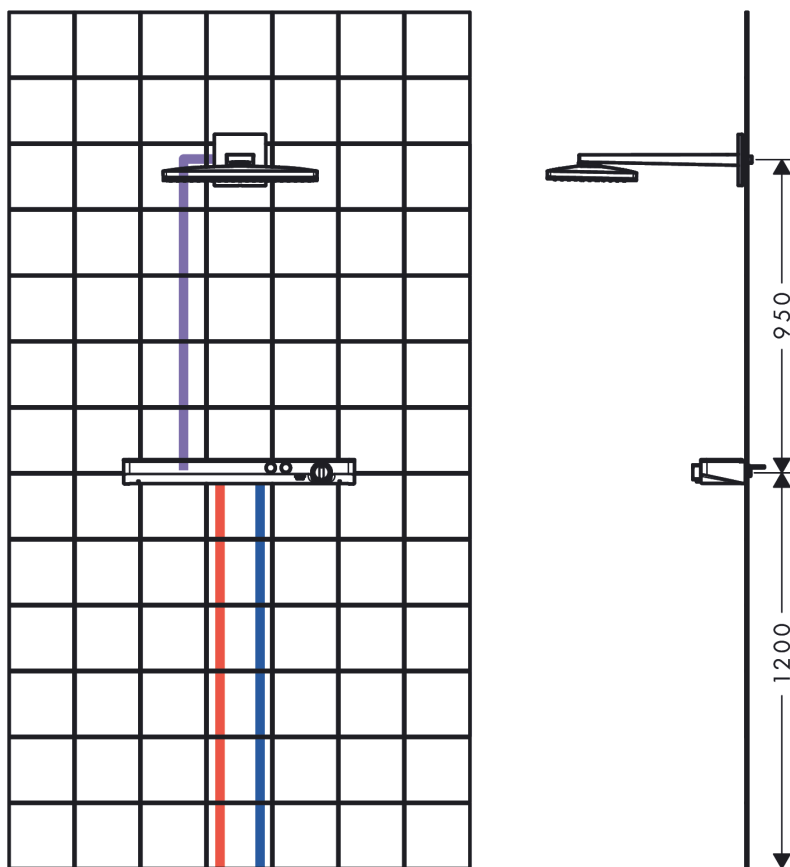

ShowerTablet Select**Shower TabletSelect 700, универсальный, для 2 потребителей**Поверхности : **белый / хром** Артикульный номер: **13184400****Описание****Характеристики**

- 2 потребителя
- возможно одновременное включение 2 потребителей (душей)
- CoolContact термостат: Предотвращает нагрев корпуса, делая принятие душа еще безопаснее
- максимальный расход воды при 3 барах: 28 л/мин
- расход воды у ручного душа при давлении 3 бар: 14 л/мин
- расход воды через верхний вывод: 28 л/мин
- клапан Select, картридж термостата
- предохранительный ограничитель при 40°C
- регулируемое ограничение температуры
- с изолированной подачей воды
- клапан обратного тока воды
- с шумопоглотителем
- материал рукояток: металл
- из безопасного стекла
- поверхность полочки: белое стекло
- возможен контроль внешнего душа или налива ванны через скрытое соединение
- вид соединения: G ½
- межосевое подключение: 150 мм
- мин. рабочее давление: 1 бар
- макс. рабочее давление: 10 бар
- грязеулавливающий фильтр входит в комплект поставки
- Термостат поставляется с кнопками ручной душ и верхний душ

Технология

ShowerTablet Select

Shower TabletSelect 700, универсальный, для 2 потребителей

Поверхности : **белый / хром** Артикульный номер: **13184400**

Продукт

Чертеж

График расхода воды

ShowerTablet Select

Shower TabletSelect 700, универсальный, для 2 потребителей

Поверхности : белый / хром Артикульный номер: 13184400

Пример монтажа

ShowerTablet Select

Shower TabletSelect 700, универсальный, для 2 потребителей