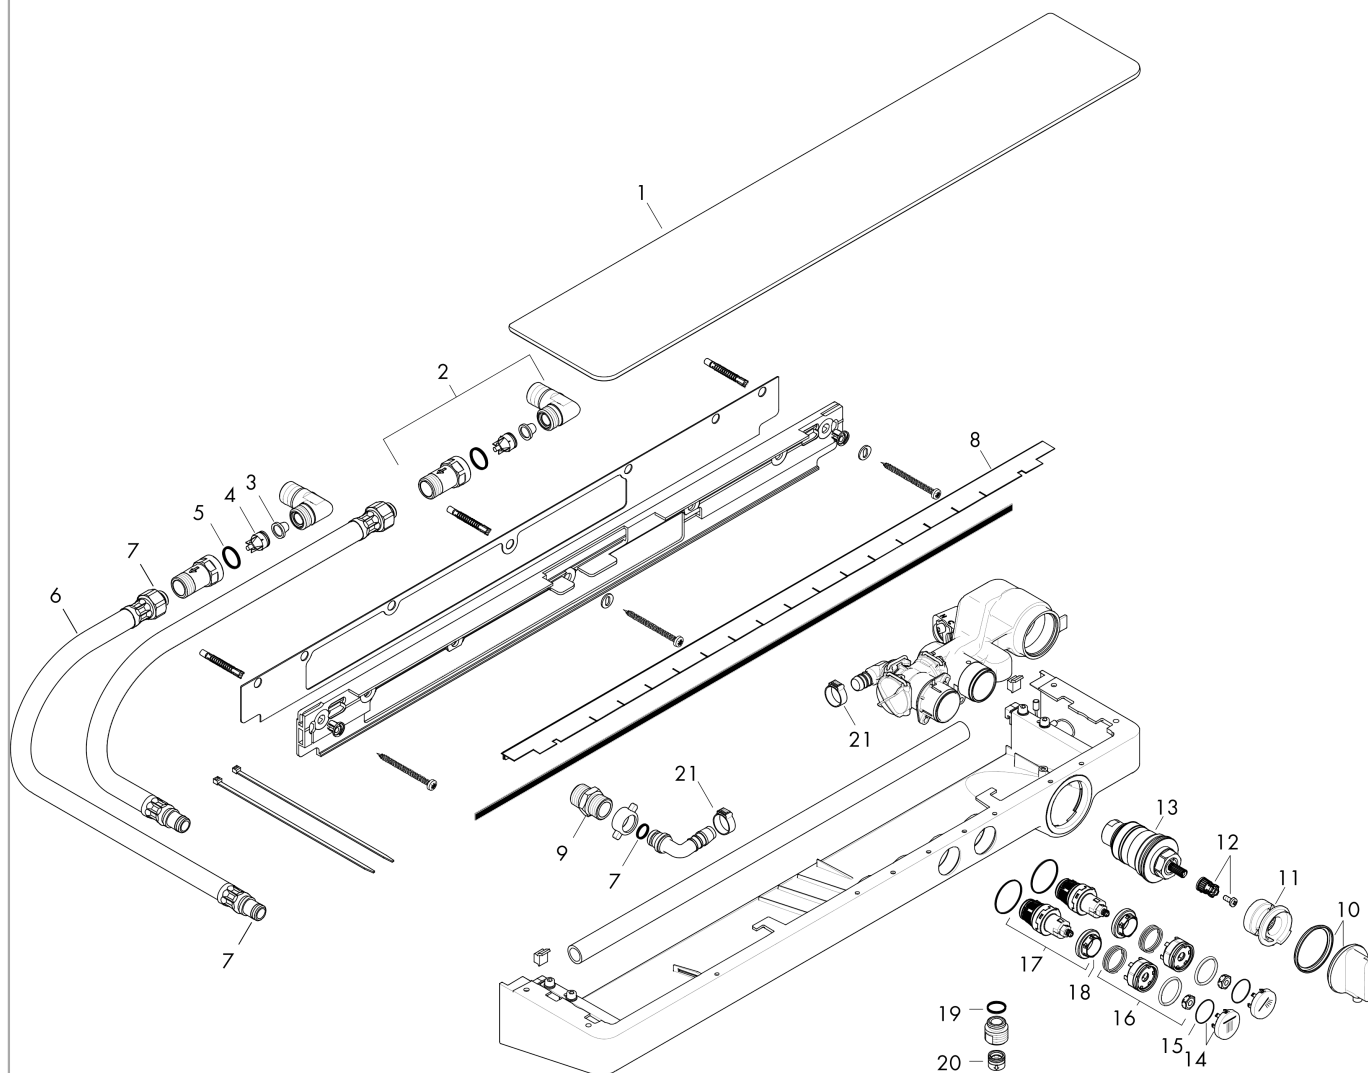

ShowerTablet Select

Shower TabletSelect 700, универсальный, для 2 потребителей

Поверхности : **белый / хром**   Артикульный номер: **13184400**

Покомпонентное изображение

Год выпуска: >07/15

ShowerTablet Select

Shower TabletSelect 700, универсальный, для 2 потребителей

Поверхности : **белый / хром** Артикульный номер: **13184400**

Перечень запасных частей

Год выпуска: >07/15

Позиция	Описание	Артикульный номер	PC	PU
1	shelf	92725450	-	1
2	hose connection angel	25948000	-	1
3	filter	97973000	-	1
4	non return valve (pressure-resistant up to 2 MPa)	92594000	-	1
5	O-ring 17x2,5	98387000	-	1
6	connection hose 650 mm G1/2	92676000	-	1
7	O-ring 11x2	98127000	-	1
8	decorative strip	93430000	-	1
9	connecting thread	97719000	-	1
10	handle for thermostat	92673000	-	1
11	safety set	92675000	-	1
12	handle fixing set	92136000	-	1
13	thermostat cartridge	96633000	-	1
14	set of symbols	98367000	-	1
15	O-ring 20x1	98140000	-	1
16	spring with sleeve	92340000	-	1
17	shut off unit	95758000	-	1
18	nut	98368000	-	1
19	O-ring 14x2	98129000	-	1
20	non return valve	97980000	-	1
21	hose clamp 15,7-18,5	97551000	-	1