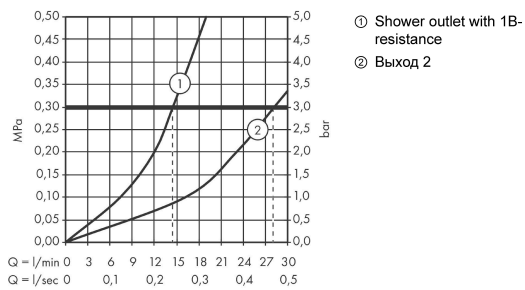

ShowerTablet Select**Shower TabletSelect 700, универсальный, для 2 потребителей**Поверхности : **белый / хром** Артикульный номер: **13184400****Описание****Характеристики**

- 2 потребителя
- возможно одновременное включение 2 потребителей (душей)
- CoolContact термостат: Предотвращает нагрев корпуса, делая принятие душа еще безопаснее
- максимальный расход воды при 3 барах: 28 л/мин
- расход воды у ручного душа при давлении 3 бар: 14 л/мин
- расход воды через верхний вывод: 28 л/мин
- клапан Select, картридж термостата
- предохранительный ограничитель при 40°C
- регулируемое ограничение температуры
- с изолированной подачей воды
- клапан обратного тока воды
- с шумопоглотителем
- материал рукояток: металл
- из безопасного стекла
- поверхность полочки: белое стекло
- возможен контроль внешнего душа или налива ванны через скрытое соединение
- вид соединения: G ½
- межосевое подключение: 150 мм
- мин. рабочее давление: 1 бар
- макс. рабочее давление: 10 бар
- грязеулавливающий фильтр входит в комплект поставки
- Термостат поставляется с кнопками ручной душ и верхний душ

Технология

ShowerTablet Select

Shower TabletSelect 700, универсальный, для 2 потребителей

Поверхности : **белый / хром** Артикульный номер: **13184400**

Продукт

Чертеж

График расхода воды

ShowerTablet Select