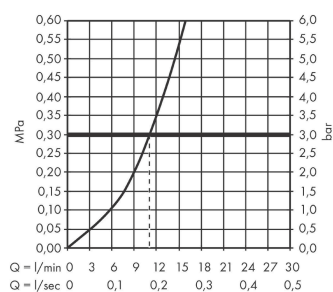

Vernis Blend M35

Кухонный смеситель однорычажный, 210, с поворотным изливом

Поверхности : матовый черный Артикульный номер: 71870670

Описание

Характеристики

- ComfortZone 210
- высота излива: 209 мм
- угол поворота излива: регулировка на 2 уровня на 120° или 360°
- обычная струя
- максимальный расход воды при 3 барах: 11,1 л/мин
- керамический узел смешивания
- соединительные шланги G 3/8
- подходит для проточных водонагревателей

Технология

Продукт

Чертеж

График расхода воды

Vernis Blend M35

Кухонный смеситель однорычажный, 210, с поворотным изливом

Поверхности : матовый черный Артикульный номер: 71870670

Покомпонентное изображение