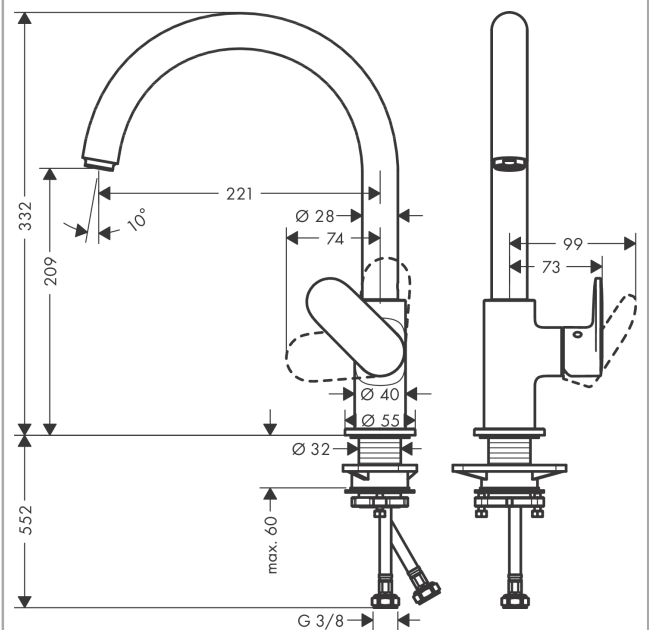

Vernis Blend M35

Кухонный смеситель однорычажный, 210, с поворотным изливом

Поверхности : матовый черный Артикульный номер: 71870670

Описание

Характеристики

- ComfortZone 210
- высота излива: 209 мм
- угол поворота излива: регулировка на 2 уровня на 120° или 360°
- обычная струя
- максимальный расход воды при 3 барах: 11,1 л/мин
- керамический узел смешивания
- соединительные шланги G 3/8
- подходит для проточных водонагревателей

Технология

Продукт

Чертеж

График расхода воды

Vernis Blend M35

Кухонный смеситель однорычажный, 210, с поворотным изливом

Поверхности : матовый черный Артикульный номер: 71870670

Покомпонентное изображение

Год выпуска: >04/21

Vernis Blend M35**Кухонный смеситель однорычажный, 210, с поворотным изливом**Поверхности : **матовый черный** Артикульный номер: **71870670****Перечень запасных частей**

Год выпуска: >04/21

Позиция	Описание	Артикульный номер	PC	PU
1	spout cpl.	93880670	-	1
2	aerator M24x1	93881670	-	1
3	sealing set	93689000	-	1
4	handle	93691670	-	1
5	screw cover	96338000	-	1
6	flange	93692670	-	1
7	nut	93693000	-	1
8	cartridge, assy	97685000	-	1
9	locking screw for handle	95140000	-	1
10	seal	98865000	-	1
11	escutcheon	93946670	-	1
12	seal	93694000	-	1
13	support	97523000	-	1
14	fixing set (Ø 32)	13961000	-	1
15	connection hose 600 mm M8x0,75 G3/8	96510000	-	1
16	O-ring 6,6x1,6	93019000	-	1
a	fixation extension 35 mm	13898000	-	1