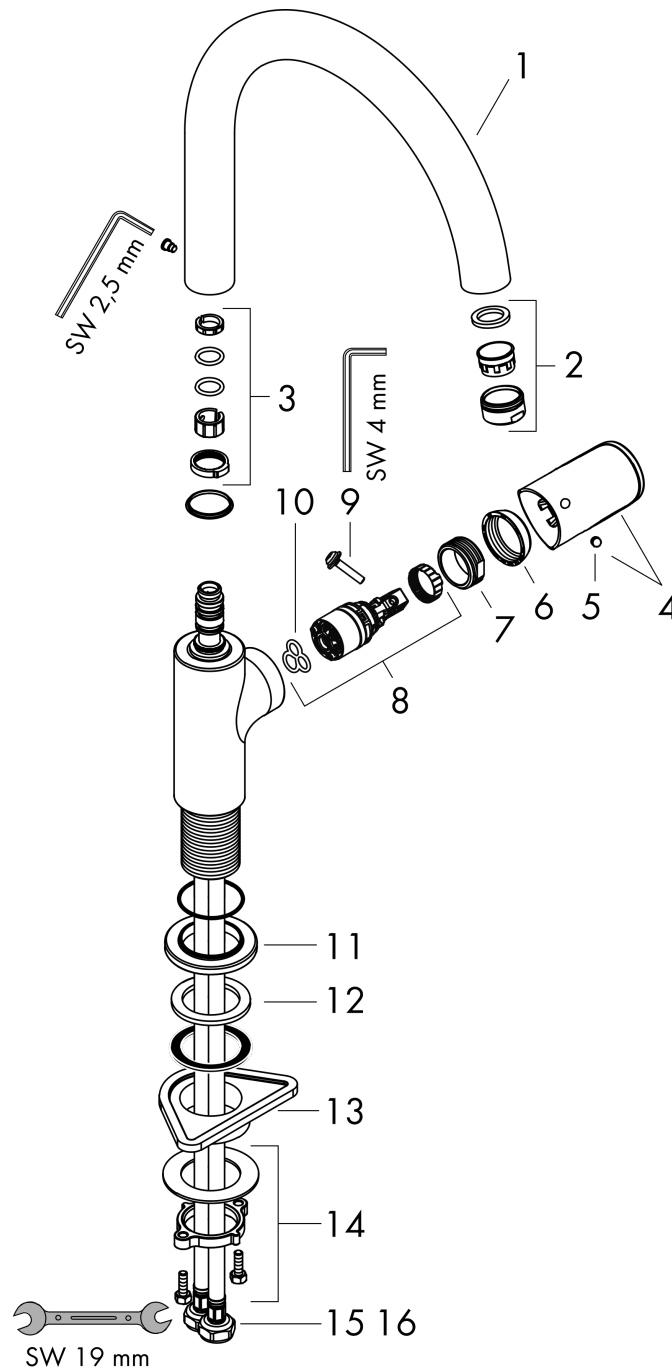

Vernis Blend M35

Кухонный смеситель однорычажный, 210, с поворотным изливом

Поверхности : матовый черный Артикульный номер: 71870670

Описание

Характеристики

- ComfortZone 210
- высота излива: 209 мм
- угол поворота излива: регулировка на 2 уровня на 120° или 360°
- обычная струя
- максимальный расход воды при 3 барах: 11,1 л/мин
- керамический узел смешивания
- соединительные шланги G 3/8
- подходит для проточных водонагревателей

Технология

Продукт

Чертеж

График расхода воды

Vernis Blend M35

Кухонный смеситель однорычажный, 210, с поворотным изливом

Поверхности : матовый черный Артикульный номер: 71870670

Покомпонентное изображение

Год выпуска: >04/21

Vernis Blend M35**Кухонный смеситель однорычажный, 210, с поворотным изливом**Поверхности : **матовый черный** Артикульный номер: **71870670****Перечень запасных частей**

Год выпуска: >04/21

Позиция	Описание	Артикульный номер	PC	PU
1	spout cpl.	93880670	-	1
2	aerator M24x1	93881670	-	1
3	sealing set	93689000	-	1
4	handle	93691670	-	1
5	screw cover	96338000	-	1
6	flange	93692670	-	1
7	nut	93693000	-	1
8	cartridge, assy	97685000	-	1
9	locking screw for handle	95140000	-	1
10	seal	98865000	-	1
11	escutcheon	93946670	-	1
12	seal	93694000	-	1
13	support	97523000	-	1
14	fixing set (Ø 32)	13961000	-	1
15	connection hose 600 mm M8x0,75 G3/8	96510000	-	1
16	O-ring 6,6x1,6	93019000	-	1
a	fixation extension 35 mm	13898000	-	1