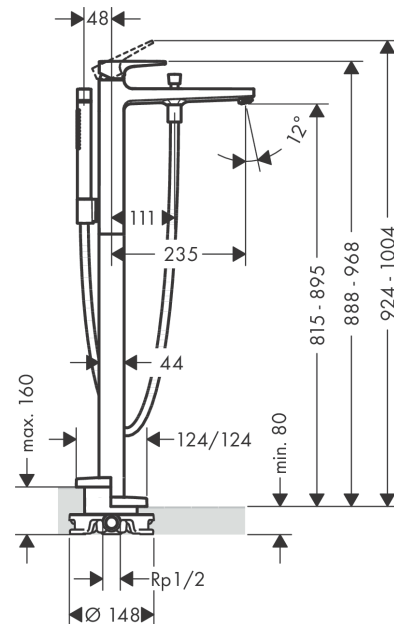

Metropol

Смеситель для ванны, однорычажный, напольный, с рычаговой ручкой

Поверхности : матовый черный Артикулный номер: 32532670

Описание

Характеристики

- состоит из: смеситель для ванны напольный, ручной душ-«палочка», шланг для душа, держатель для душа
- 2 потребителя
- выступ: 235 мм
- тип струи смесителя: обычная струя
- тип струи ручного душа: Rain, MonoRain
- максимальный расход воды при 3 барах: 20 л/мин
- расход воды изливом на ванны при 3 барах: 20 л/мин
- керамический узел смешивания
- регулируемое ограничение температуры
- дивертер с переключателем вакуумного типа
- клапан обратного тока воды
- вид соединения: скрытая часть
- мин. рабочее давление 1 бар
- макс. рабочее давление: 10 бар

Технология

Награды за дизайн

Продукт

Чертеж

Metropol

Смеситель для ванны, однорычажный, напольный, с рычаговой ручкой

Поверхности : **матовый черный** Артикульный номер: **32532670**

График расхода воды

Год выпуска: >07/20

Позиция	Описание	Артикульный номер	PC	PU
1	handle	93075670	-	1
2	screw cover	96338000	-	1
3	flange	97406670	-	1
4	nut	97209000	-	1
5	O-Ring 32x2	98193000	-	1
6	cartridge, assy	92730000	-	1
7	locking screw for handle	95140000	-	1
8	seal	95008000	-	1
9	O-ring 35x2	92604000	-	1
10	aerator M24x1 (30 l/min)	96512670	-	1
11	diverter knob	95284670	-	1
12	sleeve	97979670	-	1
13	selector	97978000	-	1
14	non return valve	97980000	-	1
15	seal	98058000	-	1
16	shower hose 1,25 m	28282670	-	1
17	shower holder, assy	96295670	-	1
18	handshower	28532XXX	-	-
19	filter packing	94246000	-	1
20	escutcheon	93245670	-	1
21	O-ring 9x1,5	98117000	-	1
22	hexagon socket screw M10x35	97670000	-	1
23	O-ring 44x2,5	98162000	-	1
24	O-ring 29x3	98371000	-	1
25	O-ring 7x2	98419000	-	1
26	extension set 60 mm	97686000	-	1
a	concealed item	10452180	-	1