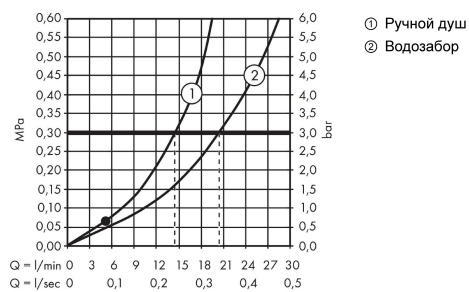

Технология

Награды за дизайн

Продукт

Чертеж

Metropol

Смеситель для ванны, однорычажный, напольный, с рычаговой ручкой

Поверхности : **матовый черный** Артикульный номер: **32532670**

График расхода воды