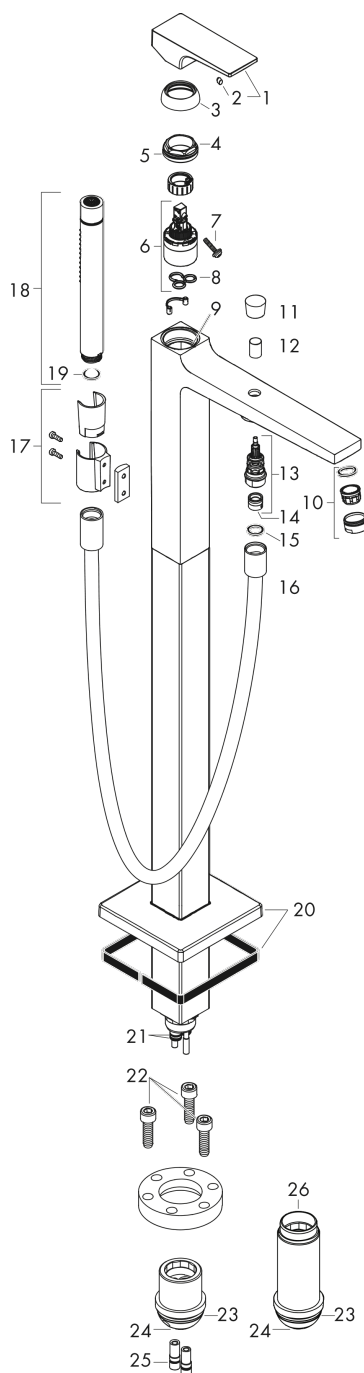

Metropol

Смеситель для ванны, однорычажный, напольный, с рычаговой ручкой

Поверхности : матовый черный Артикулный номер: 32532670

Описание

Характеристики

- состоит из: смеситель для ванны напольный, ручной душ-«палочка», шланг для душа, держатель для душа
- 2 потребителя
- выступ: 235 мм
- тип струи смесителя: обычная струя
- тип струи ручного душа: Rain, MonoRain
- максимальный расход воды при 3 барах: 20 л/мин
- расход воды изливом на ванны при 3 барах: 20 л/мин
- керамический узел смешивания
- регулируемое ограничение температуры
- дивертер с переключателем вакуумного типа
- клапан обратного тока воды
- вид соединения: скрытая часть
- мин. рабочее давление 1 бар
- макс. рабочее давление: 10 бар

Metropol

Смеситель для ванны, однорычажный, напольный, с рычаговой ручкой

Поверхности : **матовый черный** Артикульный номер : **32532670**

Покомпонентное изображение

Год выпуска: >07/20

Metropol**Смеситель для ванны, однорычажный, напольный, с рычаговой ручкой**Поверхности : **матовый черный** Артикульный номер: **32532670****Перечень запасных частей**

Год выпуска: >07/20

Позиция	Описание	Артикульный номер	PC	PU
1	handle	93075670	-	1
2	screw cover	96338000	-	1
3	flange	97406670	-	1
4	nut	97209000	-	1
5	O-Ring 32x2	98193000	-	1
6	cartridge, assy	92730000	-	1
7	locking screw for handle	95140000	-	1
8	seal	95008000	-	1
9	O-ring 35x2	92604000	-	1
10	aerator M24x1 (30 l/min)	96512670	-	1
11	diverter knob	95284670	-	1
12	sleeve	97979670	-	1
13	selector	97978000	-	1
14	non return valve	97980000	-	1
15	seal	98058000	-	1
16	shower hose 1,25 m	28282670	-	1
17	shower holder, assy	96295670	-	1
18	handshower	28532XXX	-	-
19	filter packing	94246000	-	1
20	escutcheon	93245670	-	1
21	O-ring 9x1,5	98117000	-	1
22	hexagon socket screw M10x35	97670000	-	1
23	O-ring 44x2,5	98162000	-	1
24	O-ring 29x3	98371000	-	1
25	O-ring 7x2	98419000	-	1
26	extension set 60 mm	97686000	-	1
a	concealed item	10452180	-	1