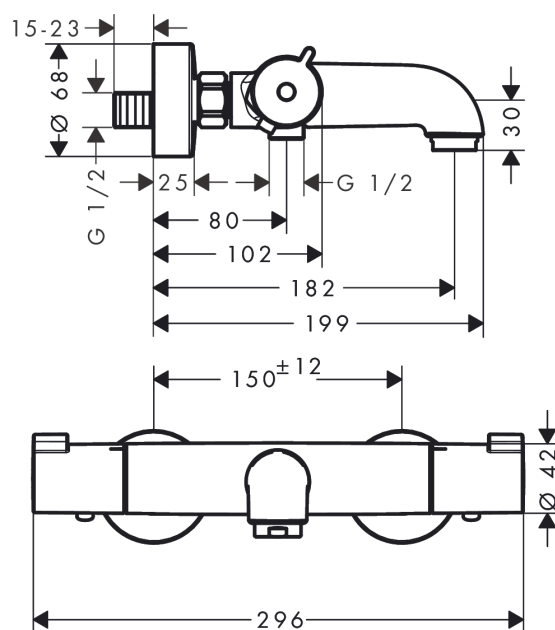

**Ecostat****Термостат для ванны Ecostat 1001 CL, BM**Поверхности : **хром**    Артикульный номер: **13201000****Описание****Характеристики**

- выступ 182 мм
- 2 потребителя
- межосевое подключение: 150 мм ± 12 мм
- тип струи смесителя: обычная струя
- максимальный расход воды при 3 барах: 20 л/мин
- расход воды изливом на ванны при 3 барах: 20 л/мин
- расход воды ручным душем при 3 барах: 16 л/мин
- мин. рабочее давление: 1 бар
- макс. рабочее давление: 10 бар
- картридж термостата, запорный и переключающий вентиль
- предохранительный ограничитель при 40°C
- регулируемое ограничение температуры
- клапан обратного тока воды
- с шумопоглотителем
- материал рукояток: металл
- вид соединения: S-образные эксцентрики
- грязеулавливающий фильтр входит в комплект поставки

**Технология****Продукт****Чертеж**

**Ecostat**

**Термостат для ванны Ecostat 1001 CL, BM**

Поверхности : **хром**    Артикульный номер: **13201000**

**График расхода воды**

**Ecostat**

Термостат для ванны Ecostat 1001 CL, BM

Поверхности : хром    Артикульный номер: 13201000

Покомпонентное изображение

Год выпуска: >09/19

**Ecostat****Термостат для ванны Ecostat 1001 CL, BM**Поверхности : **хром** Артикульный номер: **13201000****Перечень запасных частей**

Год выпуска: &gt;09/19

Позиция	Описание	Артикульный номер	PC	PU
1	handle	92836000	-	1
2	cover cap	95433000	-	1
3	pushbutton	92848000	-	1
4	safety set for temperature control	95041000	-	1
5	thermostat cartridge	94282000	-	1
6	stop ring for flow control	98674000	-	1
7	nut	92853000	-	1
8	shut off unit with selector	96509000	-	1
9	aerator M24x1 (25 l/min)	92511000	-	1
10	connecting thread	95392000	-	1
11	O-ring 14x2	98129000	-	1
12	set of unions	94285000	-	1
13	set of nuts	96157000	-	1
14	non return valve (pressure-resistant up to 2 MPa)	93136000	-	1
15	non return valve	96737000	-	1
16	O-ring 17x1,5	98137000	-	1
17	filter packing	96922000	-	1
18	escutcheon Ø 68 mm	96467000	-	1
19	set of S-unions (±12 mm)	94140000	-	1
20	noise reduction	96429000	-	1