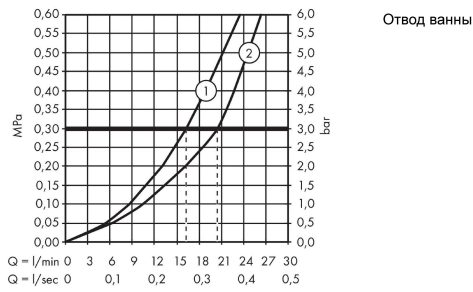

Ecostat

Термостат для ванны Ecostat 1001 CL, BM

Поверхности : **хром**   Артикульный номер: **13201000**

График расхода воды