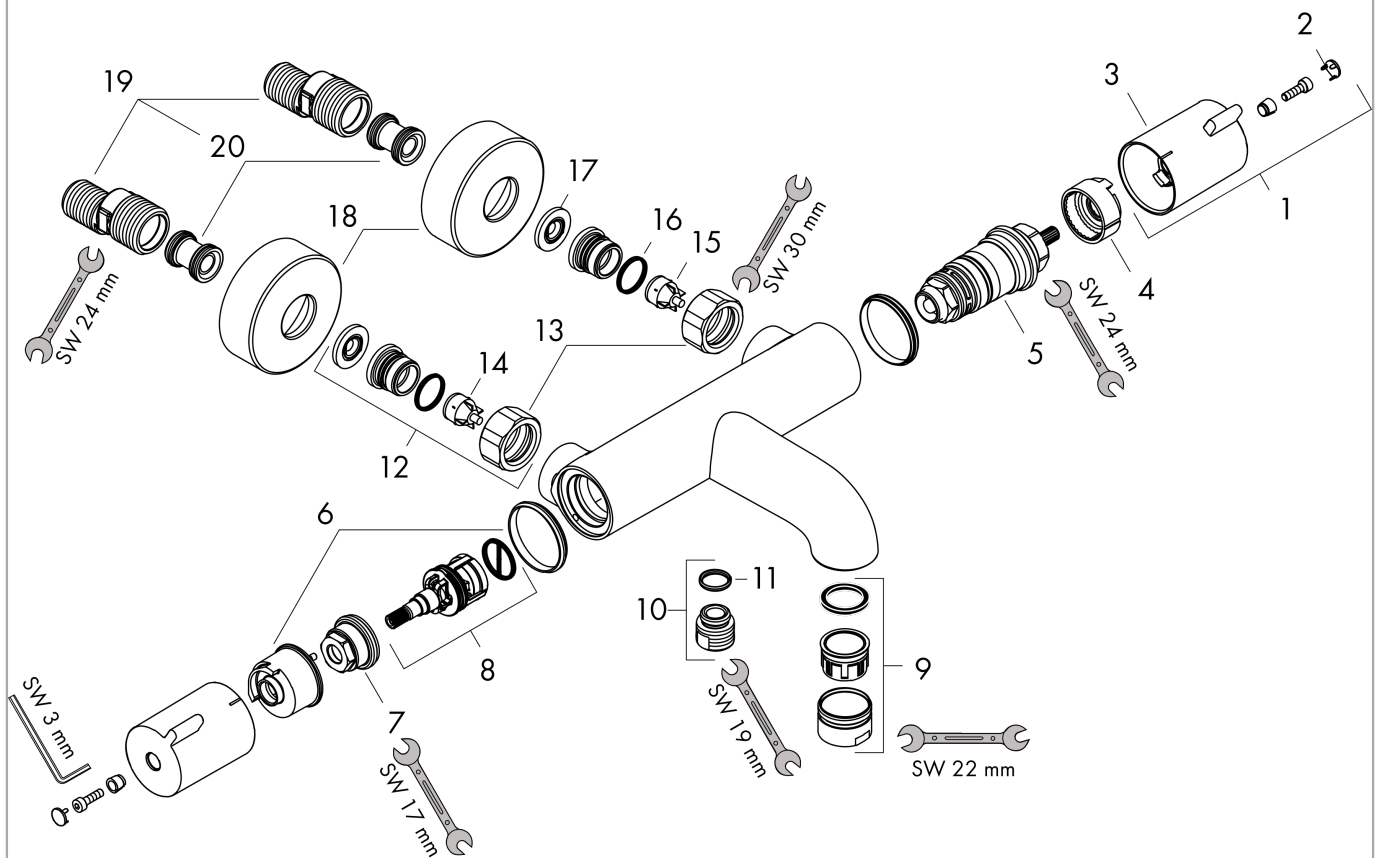

**Ecostat****Термостат для ванны Ecostat 1001 CL, BM**Поверхности : **хром**    Артикульный номер: **13201000****Описание****Характеристики**

- выступ 182 мм
- 2 потребителя
- межосевое подключение: 150 мм ± 12 мм
- тип струи смесителя: обычная струя
- максимальный расход воды при 3 барах: 20 л/мин
- расход воды изливом на ванны при 3 барах: 20 л/мин
- расход воды ручным душем при 3 барах: 16 л/мин
- мин. рабочее давление: 1 бар
- макс. рабочее давление: 10 бар
- картридж термостата, запорный и переключающий вентиль
- предохранительный ограничитель при 40°C
- регулируемое ограничение температуры
- клапан обратного тока воды
- с шумопоглотителем
- материал рукояток: металл
- вид соединения: S-образные эксцентрики
- грязеулавливающий фильтр входит в комплект поставки

**Технология****Продукт****Чертеж**

**Ecostat**

**Термостат для ванны Ecostat 1001 CL, BM**

Поверхности : **хром**    Артикульный номер: **13201000**

**График расхода воды**

**Ecostat**

Термостат для ванны Ecostat 1001 CL, BM

Поверхности : хром    Артикульный номер: 13201000

Покомпонентное изображение

Год выпуска: >09/19

**Ecostat****Термостат для ванны Ecostat 1001 CL, BM**Поверхности : **хром** Артикульный номер: **13201000****Перечень запасных частей**

Год выпуска: &gt;09/19

Позиция	Описание	Артикульный номер	PC	PU
1	handle	92836000	-	1
2	cover cap	95433000	-	1
3	pushbutton	92848000	-	1
4	safety set for temperature control	95041000	-	1
5	thermostat cartridge	94282000	-	1
6	stop ring for flow control	98674000	-	1
7	nut	92853000	-	1
8	shut off unit with selector	96509000	-	1
9	aerator M24x1 (25 l/min)	92511000	-	1
10	connecting thread	95392000	-	1
11	O-ring 14x2	98129000	-	1
12	set of unions	94285000	-	1
13	set of nuts	96157000	-	1
14	non return valve (pressure-resistant up to 2 MPa)	93136000	-	1
15	non return valve	96737000	-	1
16	O-ring 17x1,5	98137000	-	1
17	filter packing	96922000	-	1
18	escutcheon Ø 68 mm	96467000	-	1
19	set of S-unions (±12 mm)	94140000	-	1
20	noise reduction	96429000	-	1