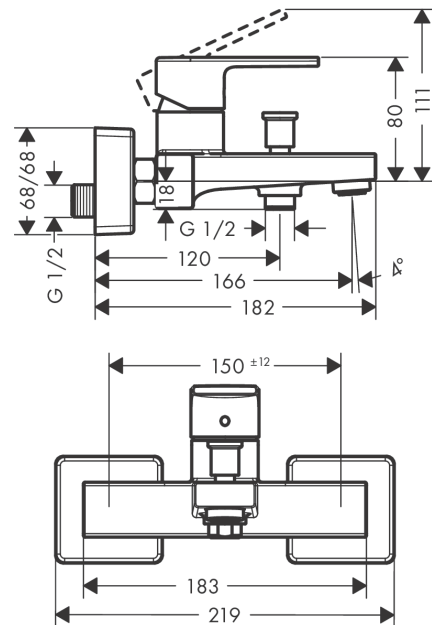

Vernis Shape**Смеситель для ванны, однорычажный, внешнего монтажа**Поверхности : **матовый черный** Артикульный номер: **71450670****Описание****Характеристики**

- 2 потребителя
- выступ: 166 мм
- межосевое подключение: 150 мм ± 12 мм
- тип струи смесителя: обычная струя
- максимальный расход воды при 3 барах: 22,5 л/мин
- расход воды изливом на ванны при 3 барах: 22,5 л/мин
- расход воды ручным душем при 3 барах: 15,7 л/мин
- керамический узел смешивания
- регулируемое ограничение температуры
- дивертер с переключателем вакуумного типа
- с шумопоглотителем
- подходит для проточных водонагревателей
- вид соединения: S-образные эксцентрики
- мин. рабочее давление 1 бар
- макс. рабочее давление: 10 бар

Технология**Продукт****Чертеж**

Vernis Shape

Смеситель для ванны, однорычажный, внешнего монтажа

Поверхности : **матовый черный** Артикульный номер: **71450670**

График расхода воды