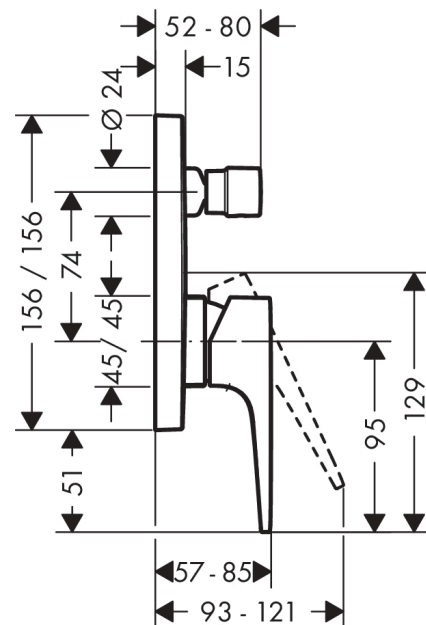

Metropol

Смеситель для ванны, однорычажный, с рычаговой ручкой, CM

Поверхности : матовый черный Артикулный номер: 32545670

Описание

Характеристики

- 2 потребителя
- расход воды через верхний вывод: 21 л/мин
- расход воды через нижний вывод: 29 л/мин
- максимальный расход воды при 3 барах: 29 л/мин
- керамический узел смешивания
- регулируемое ограничение температуры
- дивертер с переключателем вакуумного типа
- с шумопоглотителем
- вид соединения: скрытая часть
- мин. рабочее давление 1 бар
- макс. рабочее давление: 10 бар

Награды за дизайн

Продукт

Чертеж

График расхода воды

Metropol

Смеситель для ванны, однорычажный, с рычаговой ручкой, СМ

Поверхности : матовый черный Артикульный номер: 32545670

Покомпонентное изображение

Год выпуска: >11/19

Metropol**Смеситель для ванны, однорычажный, с рычаговой ручкой, CM**Поверхности : **матовый черный** Артикульный номер: **32545670****Перечень запасных частей**

Год выпуска: >11/19

Позиция	Описание	Артикульный номер	PC	PU
1	handle	93075670	-	1
2	screw cover	96338000	-	1
3	diverter knob	98795670	-	1
4	hollow set screw M4x10	97667000	-	1
5	escutcheon 155 / 155 mm	93144670	-	1
6	O-ring 23x3	98142000	-	1
7	O-ring 54x3	98436000	-	1
8	sleeve	93143670	-	1
9	sleeve	98794670	-	1
10	holder for escutcheon	98793000	-	1
11	set of fixing screws	96454000	-	1
12	nut	98796000	-	1
13	O-ring 30x1,5	98433000	-	1
14	O-ring 39x1,5	98400000	-	1
15	cartridge, assy	92730000	-	1
16	locking screw for handle	95140000	-	1
17	seal	95008000	-	1
18	selector assy	95014000	-	1
19	O-ring 16x2,3	98207000	-	1
20	O-ring 20x2,5	92602000	-	1
21	set of screws	96525000	-	1
22	O-ring 16x2	98133000	-	1
23	noise reduction	94073000	-	1
24	extension 25 mm	13595000	-	1
25	set of fixing screws	97747000	-	1
a	concealed item	01800180	-	1