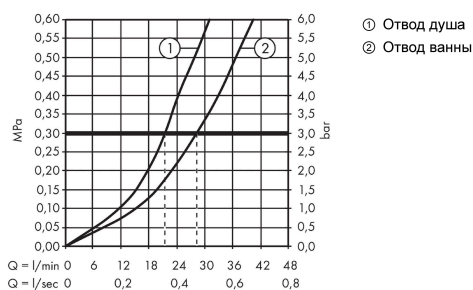

Metropol

Смеситель для ванны, однорычажный, с рычаговой ручкой, CM

Поверхности : матовый черный Артикулный номер: 32545670

Описание

Характеристики

- 2 потребителя
- расход воды через верхний вывод: 21 л/мин
- расход воды через нижний вывод: 29 л/мин
- максимальный расход воды при 3 барах: 29 л/мин
- керамический узел смешивания
- регулируемое ограничение температуры
- дивертер с переключателем вакуумного типа
- с шумопоглотителем
- вид соединения: скрытая часть
- мин. рабочее давление 1 бар
- макс. рабочее давление: 10 бар

Награды за дизайн

Продукт

Чертеж

График расхода воды

Metropol

Смеситель для ванны, однорычажный, с рычаговой ручкой, СМ

Поверхности : матовый черный Артикульный номер: 32545670

Покомпонентное изображение