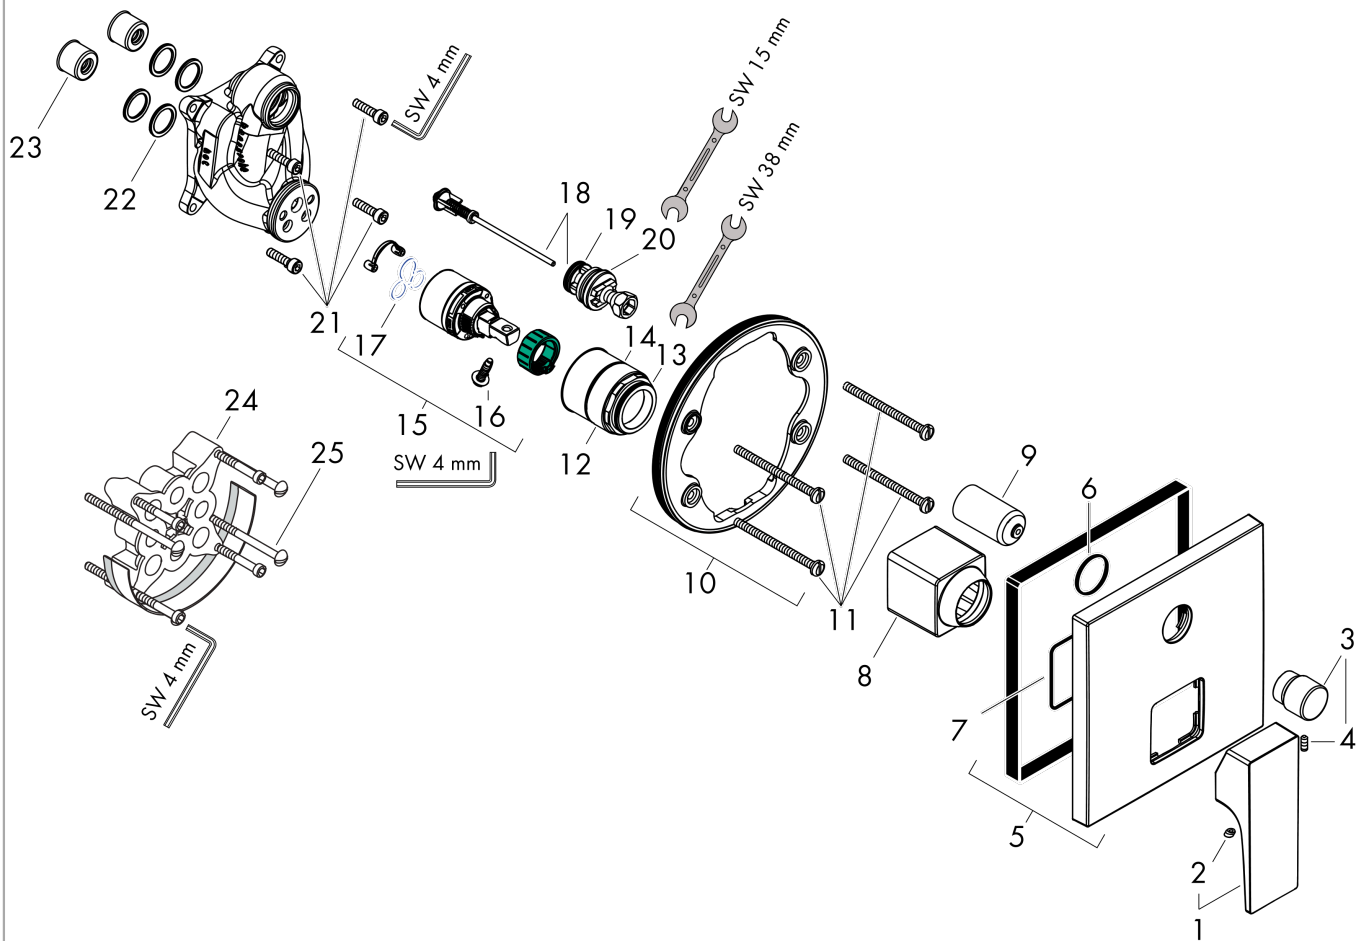

Metropol

Смеситель для ванны, однорычажный, с рычаговой ручкой, CM

Поверхности : матовый черный Артикулный номер: 32545670

Описание

Характеристики

- 2 потребителя
- расход воды через верхний вывод: 21 л/мин
- расход воды через нижний вывод: 29 л/мин
- максимальный расход воды при 3 барах: 29 л/мин
- керамический узел смешивания
- регулируемое ограничение температуры
- дивертер с переключателем вакуумного типа
- с шумопоглотителем
- вид соединения: скрытая часть
- мин. рабочее давление 1 бар
- макс. рабочее давление: 10 бар

Награды за дизайн

Продукт

Чертеж

График расхода воды

Metropol

Смеситель для ванны, однорычажный, с рычаговой ручкой, СМ

Поверхности : матовый черный Артикульный номер: 32545670

Покомпонентное изображение

Год выпуска: >11/19

Metropol**Смеситель для ванны, однорычажный, с рычаговой ручкой, CM**Поверхности : **матовый черный** Артикульный номер: **32545670****Перечень запасных частей**

Год выпуска: >11/19

Позиция	Описание	Артикульный номер	PC	PU
1	handle	93075670	-	1
2	screw cover	96338000	-	1
3	diverter knob	98795670	-	1
4	hollow set screw M4x10	97667000	-	1
5	escutcheon 155 / 155 mm	93144670	-	1
6	O-ring 23x3	98142000	-	1
7	O-ring 54x3	98436000	-	1
8	sleeve	93143670	-	1
9	sleeve	98794670	-	1
10	holder for escutcheon	98793000	-	1
11	set of fixing screws	96454000	-	1
12	nut	98796000	-	1
13	O-ring 30x1,5	98433000	-	1
14	O-ring 39x1,5	98400000	-	1
15	cartridge, assy	92730000	-	1
16	locking screw for handle	95140000	-	1
17	seal	95008000	-	1
18	selector assy	95014000	-	1
19	O-ring 16x2,3	98207000	-	1
20	O-ring 20x2,5	92602000	-	1
21	set of screws	96525000	-	1
22	O-ring 16x2	98133000	-	1
23	noise reduction	94073000	-	1
24	extension 25 mm	13595000	-	1
25	set of fixing screws	97747000	-	1
a	concealed item	01800180	-	1