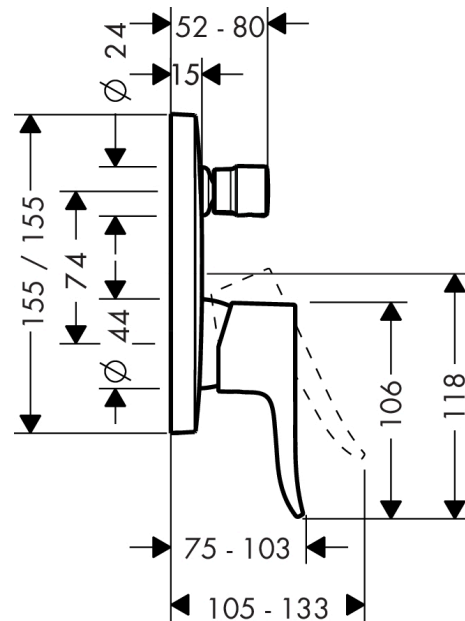

Metris

Смеситель однорычажный для ванны, СМ

Поверхности : хром Артикульный номер: 31454000

Описание

Характеристики

- 2 потребителя
- расход воды через верхний вывод: 21 л/мин
- расход воды через нижний вывод: 29 л/мин
- максимальный расход воды при 3 барах: 29 л/мин
- керамический узел смешивания
- регулируемое ограничение температуры
- дивертер с переключателем вакуумного типа
- с шумопоглотителем
- вид соединения: скрытая часть
- мин. рабочее давление 1 бар
- макс. рабочее давление: 10 бар

Продукт

Чертеж

График расхода воды

Metris

Смеситель однорычажный для ванны, CM

Поверхности : **хром** Артикульный номер: **31454000**

Покомпонентное изображение

Год выпуска: **>01/16**

Metris**Смеситель однорычажный для ванны, СМ**Поверхности : **хром** Артикульный номер: **31454000****Перечень запасных частей**

Год выпуска: >01/16

Позиция	Описание	Артикульный номер	PC	PU
1	handle	95519000	-	1
2	screw cover	96338000	-	1
3	diverter knob	98795000	-	1
4	hollow set screw M4x10	97667000	-	1
5	escutcheon 155 / 155 mm	95275000	-	1
6	O-ring 43x3	98418000	-	1
7	O-ring 23x3	98142000	-	1
8	sleeve	98790000	-	1
9	sleeve	98794000	-	1
10	holder for escutcheon	98793000	-	1
11	set of fixing screws	96454000	-	1
12	nut	98796000	-	1
13	O-ring 30x1,5	98433000	-	1
14	O-ring 39x1,5	98400000	-	1
15	cartridge, assy	92730000	-	1
16	locking screw for handle	95140000	-	1
17	seal	95008000	-	1
18	selector assy	95014000	-	1
19	O-ring 17x2	98199000	-	1
20	O-ring 20x2,5	92602000	-	1
21	set of screws	96525000	-	1
22	O-ring 16x2	98133000	-	1
23	noise reduction	94073000	-	1
24	extension 25 mm	13595000	-	1
25	set of fixing screws	97747000	-	1
26	extension 22 mm	15597000	-	1
a	concealed item	01800180	-	1
b	adapter for exchanged connections	93181000	-	1