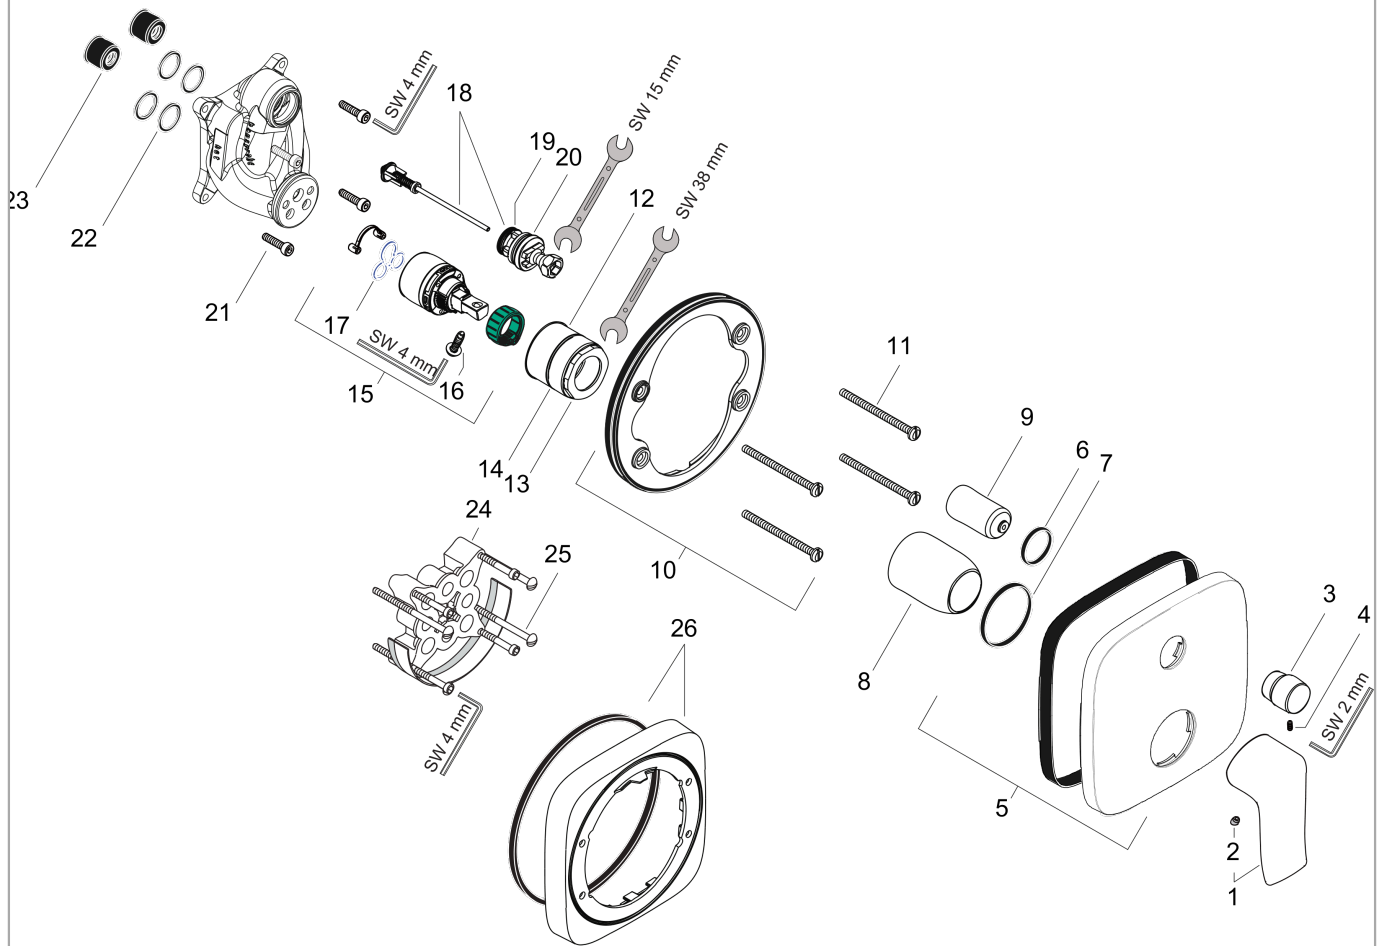

Metris

Смеситель однорычажный для ванны, СМ

Поверхности : хром Артикульный номер: 31454000

Описание

Характеристики

- 2 потребителя
- расход воды через верхний вывод: 21 л/мин
- расход воды через нижний вывод: 29 л/мин
- максимальный расход воды при 3 барах: 29 л/мин
- керамический узел смешивания
- регулируемое ограничение температуры
- дивертер с переключателем вакуумного типа
- с шумопоглотителем
- вид соединения: скрытая часть
- мин. рабочее давление 1 бар
- макс. рабочее давление: 10 бар

Продукт

Чертеж

График расхода воды

Metris

Смеситель однорычажный для ванны, CM

Поверхности : **хром** Артикульный номер: **31454000**

Покомпонентное изображение

Год выпуска: **>01/16**

Metris**Смеситель однорычажный для ванны, СМ**Поверхности : **хром** Артикульный номер: **31454000****Перечень запасных частей**

Год выпуска: >01/16

Позиция	Описание	Артикульный номер	PC	PU
1	handle	95519000	-	1
2	screw cover	96338000	-	1
3	diverter knob	98795000	-	1
4	hollow set screw M4x10	97667000	-	1
5	escutcheon 155 / 155 mm	95275000	-	1
6	O-ring 43x3	98418000	-	1
7	O-ring 23x3	98142000	-	1
8	sleeve	98790000	-	1
9	sleeve	98794000	-	1
10	holder for escutcheon	98793000	-	1
11	set of fixing screws	96454000	-	1
12	nut	98796000	-	1
13	O-ring 30x1,5	98433000	-	1
14	O-ring 39x1,5	98400000	-	1
15	cartridge, assy	92730000	-	1
16	locking screw for handle	95140000	-	1
17	seal	95008000	-	1
18	selector assy	95014000	-	1
19	O-ring 17x2	98199000	-	1
20	O-ring 20x2,5	92602000	-	1
21	set of screws	96525000	-	1
22	O-ring 16x2	98133000	-	1
23	noise reduction	94073000	-	1
24	extension 25 mm	13595000	-	1
25	set of fixing screws	97747000	-	1
26	extension 22 mm	15597000	-	1
a	concealed item	01800180	-	1
b	adapter for exchanged connections	93181000	-	1