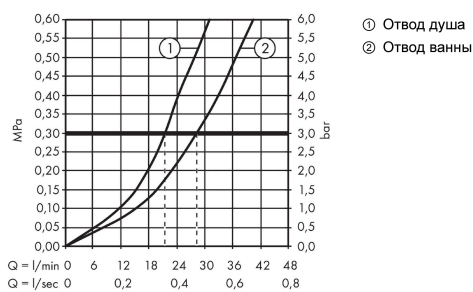

Metris

Смеситель однорычажный для ванны, СМ

Поверхности : хром Артикульный номер: 31454000

Описание

Характеристики

- 2 потребителя
- расход воды через верхний вывод: 21 л/мин
- расход воды через нижний вывод: 29 л/мин
- максимальный расход воды при 3 барах: 29 л/мин
- керамический узел смешивания
- регулируемое ограничение температуры
- дивертер с переключателем вакуумного типа
- с шумопоглотителем
- вид соединения: скрытая часть
- мин. рабочее давление 1 бар
- макс. рабочее давление: 10 бар

Продукт

Чертеж

График расхода воды

Metris

Смеситель однорычажный для ванны, CM

Поверхности : **хром** Артикульный номер: **31454000**

Покомпонентное изображение

Год выпуска: **>01/16**