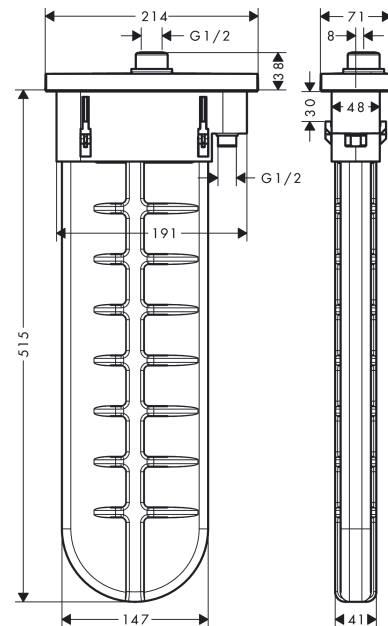

sBox**Внешняя часть с прямоугольной розеткой**Поверхности : **матовый черный** Артикульный номер: **28010670****Описание****Характеристики**

- состоит из: корпус для шланга, шланг для душа, розетка
- монтажа на край ванны или на плитку
- 1 потребитель
- короб sBox для тихого, плавного и безопасного перемещения шланга
- не требуется дополнительное отверстие для обслуживания
- ширина бортика ванны мин. 100 мм
- крепежи: 0 - 30 мм
- максимальная длина ручного душа в вытянутом состоянии 1,45 м
- Можно снять для проведения сервисных работ
- со встроенной защитной комбинацией EN 1717
- максимальный расход воды при 3 барах: 9,5 л/мин

Награды за дизайн**Продукт****Чертеж**

sBox

Внешняя часть с прямоугольной розеткой

Поверхности : **матовый черный** Артикульный номер: **28010670**

График расхода воды

sBox

Внешняя часть с прямоугольной розеткой

Поверхности : матовый черный Артикульный номер: 28010670

Покомпонентное изображение

Год выпуска: >09/20

sBox**Внешняя часть с прямоугольной розеткой**Поверхности : **матовый черный** Артикульный номер: **28010670****Перечень запасных частей**

Год выпуска: >09/20

Позиция	Описание	Артикульный номер	PC	PU
1	sBox	94679000	-	1
2	seal	98058000	-	1
3	insert for shower holder	96942000	-	1
4	hose guide	94504000	-	1
5	nut	97584670	-	1
6	escutcheon	93504670	-	1
7	O-Ring 32x2	98193000	-	1
8	connection angel	94506000	-	1
9	O-ring 9x2	98119000	-	1
10	O-ring 7x1,5	98422000	-	1
11	non return valve DW 10	96456000	-	1
12	installation frame	93908000	-	1
a	concealed item	13560180	-	1