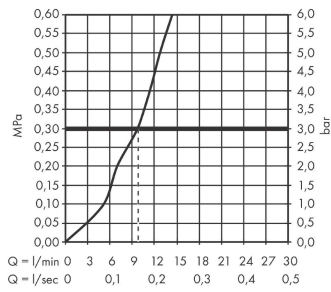

sBox**Внешняя часть с прямоугольной розеткой**Поверхности : **матовый черный** Артикульный номер: **28010670****Описание****Характеристики**

- состоит из: корпус для шланга, шланг для душа, розетка
- монтажа на край ванны или на плитку
- 1 потребитель
- короб sBox для тихого, плавного и безопасного перемещения шланга
- не требуется дополнительное отверстие для обслуживания
- ширина бортика ванны мин. 100 мм
- крепежи: 0 - 30 мм
- максимальная длина ручного душа в вытянутом состоянии 1,45 м
- Можно снять для проведения сервисных работ
- со встроенной защитной комбинацией EN 1717
- максимальный расход воды при 3 барах: 9,5 л/мин

Награды за дизайн**Продукт****Чертеж**

sBox

Внешняя часть с прямоугольной розеткой

Поверхности : **матовый черный** Артикульный номер: **28010670**

График расхода воды

sBox

Внешняя часть с прямоугольной розеткой