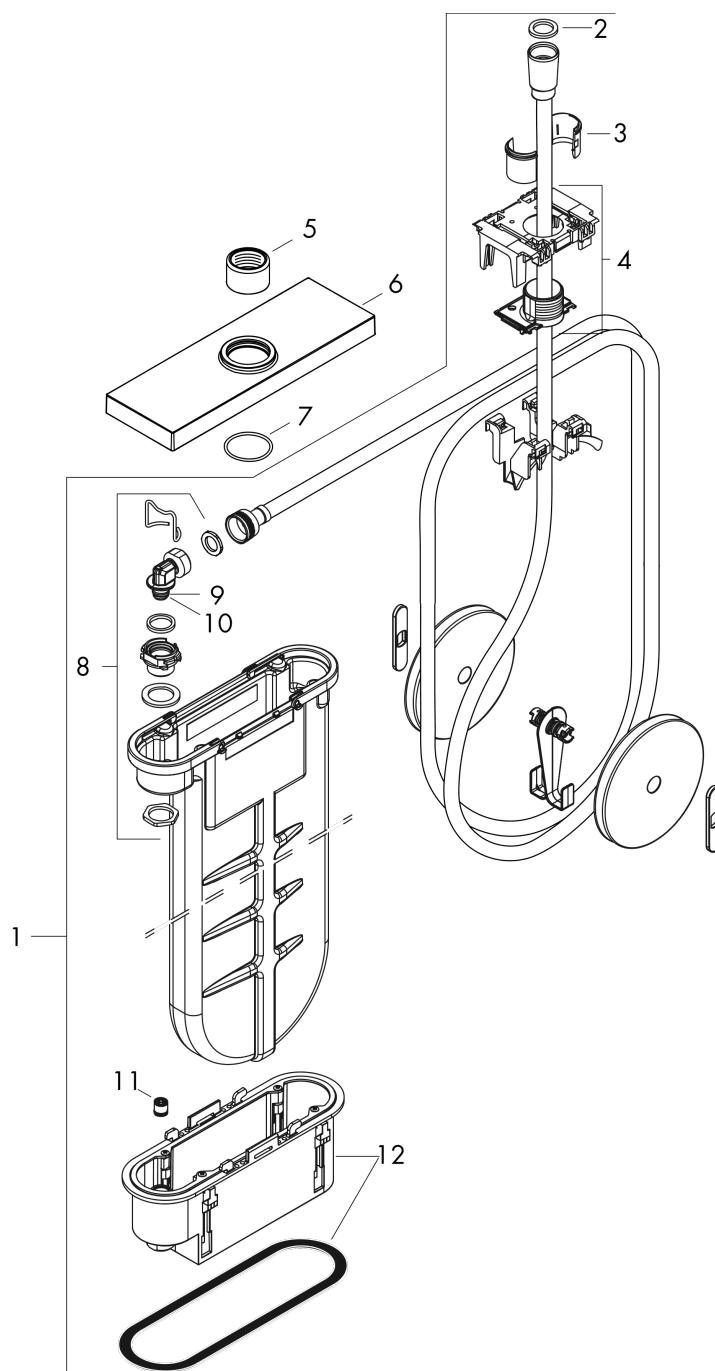

sBox**Внешняя часть с прямоугольной розеткой**Поверхности : **матовый черный** Артикульный номер: **28010670****Описание****Характеристики**

- состоит из: корпус для шланга, шланг для душа, розетка
- монтажа на край ванны или на плитку
- 1 потребитель
- короб sBox для тихого, плавного и безопасного перемещения шланга
- не требуется дополнительное отверстие для обслуживания
- ширина бортика ванны мин. 100 мм
- крепежи: 0 - 30 мм
- максимальная длина ручного душа в вытянутом состоянии 1,45 м
- Можно снять для проведения сервисных работ
- со встроенной защитной комбинацией EN 1717
- максимальный расход воды при 3 барах: 9,5 л/мин

Награды за дизайн**Продукт****Чертеж**

sBox

Внешняя часть с прямоугольной розеткой

Поверхности : **матовый черный** Артикульный номер: **28010670**

График расхода воды

sBox

Внешняя часть с прямоугольной розеткой

Поверхности : матовый черный Артикульный номер: 28010670

Покомпонентное изображение

Год выпуска: >09/20

sBox**Внешняя часть с прямоугольной розеткой**Поверхности : **матовый черный** Артикульный номер: **28010670****Перечень запасных частей**

Год выпуска: >09/20

Позиция	Описание	Артикульный номер	PC	PU
1	sBox	94679000	-	1
2	seal	98058000	-	1
3	insert for shower holder	96942000	-	1
4	hose guide	94504000	-	1
5	nut	97584670	-	1
6	escutcheon	93504670	-	1
7	O-Ring 32x2	98193000	-	1
8	connection angel	94506000	-	1
9	O-ring 9x2	98119000	-	1
10	O-ring 7x1,5	98422000	-	1
11	non return valve DW 10	96456000	-	1
12	installation frame	93908000	-	1
a	concealed item	13560180	-	1