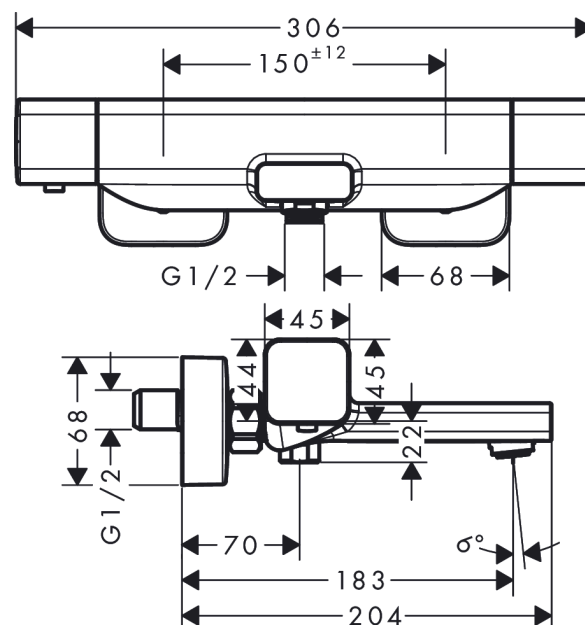

Ecostat E**Термостат для ванны, BM**Поверхности : **хром** Артикульный номер: **15774000****Описание****Характеристики**

- выступ 183 мм
- 2 потребителя
- межосевое подключение: 150 мм ± 12 мм
- CoolContact термостат: Предотвращает нагрев корпуса, делая принятие душа еще безопаснее
- максимальный расход воды при 3 барах: 18,6 л/мин
- расход воды изливом на ванны при 3 барах: 18,6 л/мин
- расход воды ручным душем при 3 барах: 15,4 л/мин
- мин. рабочее давление: 1 бар
- макс. рабочее давление: 10 бар
- картридж термостата
- предохранительный ограничитель при 40°C
- регулируемое ограничение температуры
- клапан обратного тока воды
- со встроенной защитной комбинацией EN 1717
- с шумопоглотителем
- материал рукояток: металл
- вид соединения: S-образные эксцентрики
- грязеулавливающий фильтр входит в комплект поставки

Технология**Награды за дизайн**

reddot award 2019
winner

Продукт**Чертеж**

Ecostat E

Термостат для ванны, BM

Поверхности : **хром** Артикульный номер: **15774000**

График расхода воды

Ecostat E

Год выпуска: >08/19

Позиция	Описание	Артикульный номер	PC	PU
1	handle	93521000	-	1
2	handle fixing set	93228000	-	1
3	safety set	93519000	-	1
4	nut	98913000	-	1
5	shut off unit with selector	98283000	-	1
6	handle	93520000	-	1
7	pushbutton	92848000	-	1
8	thermostat cartridge	98282000	-	1
9	cartridge for exchanged connections	92373000	-	1
10	connecting thread	95392000	-	1
11	O-ring 14x2	98129000	-	1
12	aerator M24x1 (38 l/min)	95871000	-	1
13	set of unions	94285000	-	1
14	set of nuts	96157000	-	1
15	non return valve (pressure-resistant up to 2 MPa)	93136000	-	1
16	non return valve	96737000	-	1
17	O-ring 17x1,5	98137000	-	1
18	filter packing	96922000	-	1
19	escutcheon	93518000	-	1
20	set of S-unions (±12 mm)	94140000	-	1
21	noise reduction	96429000	-	1