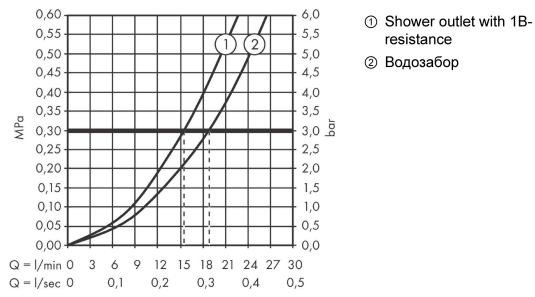

Ecostat E

Термостат для ванны, BM

Поверхности : **хром**   Артикульный номер: **15774000**

График расхода воды