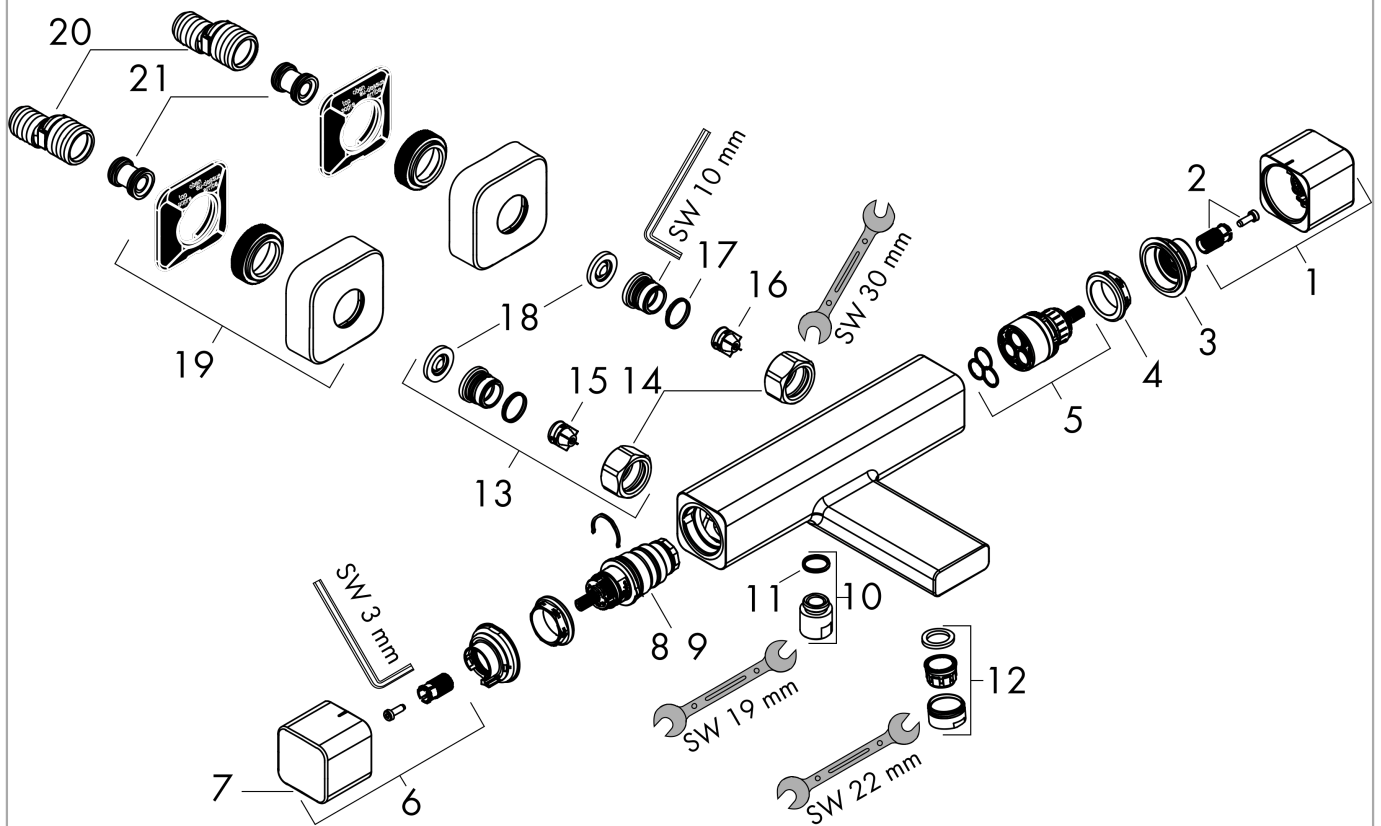

Ecostat E

Термостат для ванны, BM

Поверхности : **хром**   Артикульный номер: **15774000**

Покомпонентное изображение

Год выпуска: >08/19

Ecostat E

Термостат для ванны, BM

Поверхности : **хром** Артикульный номер: **15774000**

Перечень запасных частей

Год выпуска: >08/19

Позиция	Описание	Артикульный номер	PC	PU
1	handle	93521000	-	1
2	handle fixing set	93228000	-	1
3	safety set	93519000	-	1
4	nut	98913000	-	1
5	shut off unit with selector	98283000	-	1
6	handle	93520000	-	1
7	pushbutton	92848000	-	1
8	thermostat cartridge	98282000	-	1
9	cartridge for exchanged connections	92373000	-	1
10	connecting thread	95392000	-	1
11	O-ring 14x2	98129000	-	1
12	aerator M24x1 (38 l/min)	95871000	-	1
13	set of unions	94285000	-	1
14	set of nuts	96157000	-	1
15	non return valve (pressure-resistant up to 2 MPa)	93136000	-	1
16	non return valve	96737000	-	1
17	O-ring 17x1,5	98137000	-	1
18	filter packing	96922000	-	1
19	escutcheon	93518000	-	1
20	set of S-unions (±12 mm)	94140000	-	1
21	noise reduction	96429000	-	1