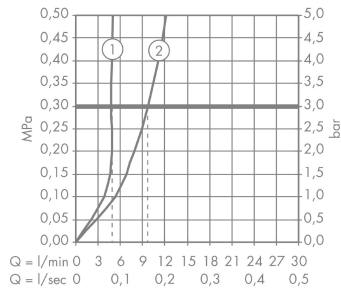

Metris**Смеситель для раковины 230, однорычажный, со сливным клапаном Push-Open**Поверхности : **хром** Артикульный номер: **31187000****Описание****Характеристики**

- состоит из: однорычажный смеситель для раковины, слив/перелив
- ComfortZone 230
- выступ: 155 мм
- высота излива: 230 мм
- угол поворота излива: 120°
- тип струи: обычная струя
- максимальный расход воды при 3 барах: 5 л/мин
- керамический узел смешивания
- регулируемое ограничение температуры
- подходит для проточных водонагревателей
- сливной клапан Push-Open G 1 ¼
- материал сливного набора: металл
- вид соединения: соединительные шланги G ¾
- рукоятка расположена у основания корпуса (не подходит для раковины в форме таза)

Технология**Продукт****Чертеж**

Metris

Смеситель для раковины 230, однорычажный, со сливным клапаном Push-Open

Поверхности : **хром** Артикульный номер: **31187000**

График расхода воды

Metris**Смеситель для раковины 230, однорычажный, со сливным клапаном Push-Open**Поверхности : **хром** Артикульный номер: **31187000****Перечень запасных частей**