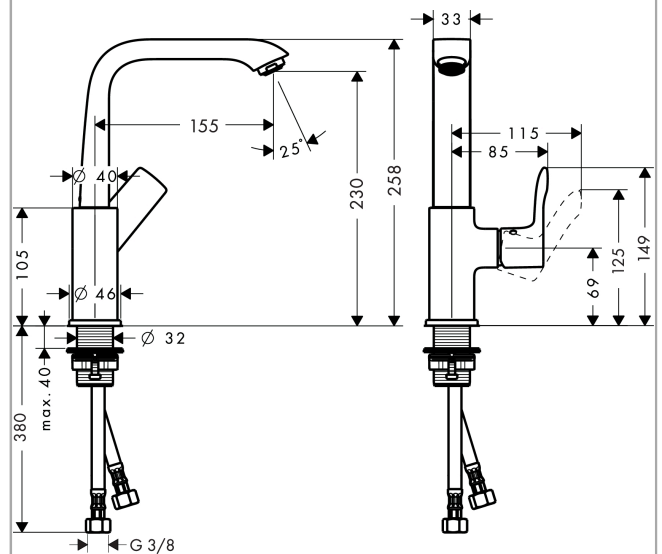

Metris**Смеситель для раковины 230, однорычажный, со сливным клапаном Push-Open**Поверхности : **хром** Артикульный номер: **31187000****Описание****Характеристики**

- состоит из: однорычажный смеситель для раковины, слив/перелив
- ComfortZone 230
- выступ: 155 мм
- высота излива: 230 мм
- угол поворота излива: 120°
- тип струи: обычная струя
- максимальный расход воды при 3 барах: 5 л/мин
- керамический узел смешивания
- регулируемое ограничение температуры
- подходит для проточных водонагревателей
- сливной клапан Push-Open G 1 ¼
- материал сливного набора: металл
- вид соединения: соединительные шланги G ¾
- рукоятка расположена у основания корпуса (не подходит для раковины в форме таза)

Технология**Продукт****Чертеж**

Metris

Смеситель для раковины 230, однорычажный, со сливным клапаном Push-Open

Поверхности : **хром** Артикульный номер: **31187000**

График расхода воды

Metris**Смеситель для раковины 230, однорычажный, со сливным клапаном Push-Open**Поверхности : **хром** Артикульный номер: **31187000****Перечень запасных частей**

Год выпуска: >01/11

Позиция	Описание	Артикульный номер	PC	PU
1	handle	95761000	-	1
2	screw cover	96338000	-	1
3	flange	95493000	-	1
4	nut	95178000	-	1
5	cartridge, assy	97685000	-	1
6	locking screw for handle	95140000	-	1
7	seal	98865000	-	1
8	spout cpl.	95974000	-	1
9	aerator M24x1 (5 l/min)	13185000	-	1
10	sealing set	92646000	-	1
11	screw	97662000	-	1
12	O-Ring 14x2,5	98189000	-	1
13	axialring	97558000	-	1
14	escutcheon Ø 46 mm	95268000	-	1
15	flat seal	98749000	-	1
16	fixing set (Ø 32)	13961000	-	1
17	lever collar	97548000	-	1
18	connection hose 450 mm M8x0,75 G3/8	97206000	-	1
19	O-ring 7x1,5	98422000	-	1
a	fixation extension 35 mm	13898000	-	1
b	push-open waste set	50100000	-	1