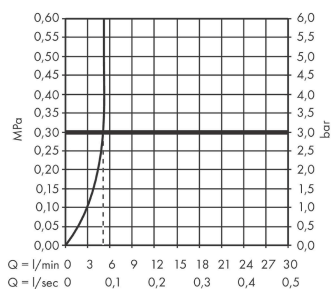

Finoris

Смеситель для раковины, однорычажный, скрытого монтажа, настенный, с изливом 16,8 см

Поверхности : хром Артикульный номер: 76051000

Описание

Характеристики

- состоит из: смеситель для раковины, однорычажный, скрытого монтажа, настенный, слив/перелив
- выступ: 168 мм
- тип струи: ламинарная струя
- максимальный расход воды при 3 барах: 5 л/мин
- Керамический картридж
- подходит для проточных водонагревателей
- незапираемый сливной набор
- материал сливного набора: металл
- вид соединения: скрытая часть
- с возможностью размещения рукоятки справа или слева

Технология

Награды за дизайн

reddot winner 2021

Продукт

Чертеж

График расхода воды

Finoris

Смеситель для раковины, однорычажный, скрытого монтажа, настенный, с изливом 16,8 см