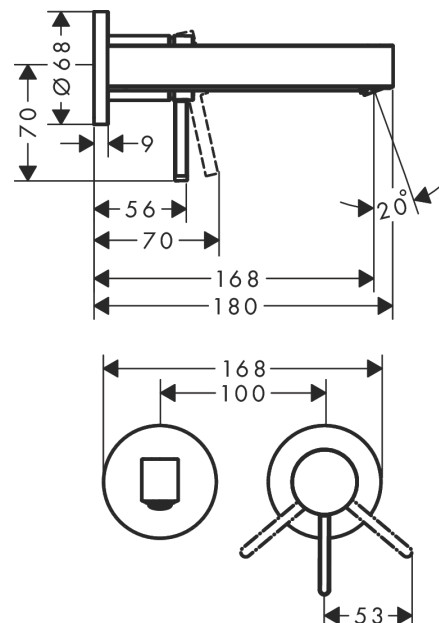

Finoris

Смеситель для раковины, однорычажный, скрытого монтажа, настенный, с изливом 16,8 см

Поверхности : хром Артикульный номер: 76051000

Описание

Характеристики

- состоит из: смеситель для раковины, однорычажный, скрытого монтажа, настенный, слив/перелив
- выступ: 168 мм
- тип струи: ламинарная струя
- максимальный расход воды при 3 барах: 5 л/мин
- Керамический картридж
- подходит для проточных водонагревателей
- незапираемый сливной набор
- материал сливного набора: металл
- вид соединения: скрытая часть
- с возможностью размещения рукоятки справа или слева

Технология

Награды за дизайн

reddot winner 2021

Продукт

Чертеж

График расхода воды

Finoris

Смеситель для раковины, однорычажный, скрытого монтажа, настенный, с изливом 16,8 см

Поверхности : хром Артикульный номер: 76051000

Покомпонентное изображение

Год выпуска: >06/21

Finoris**Смеситель для раковины, однорычажный, скрытого монтажа, настенный, с изливом 16,8 см**Поверхности : **хром** Артикульный номер: **76051000****Перечень запасных частей**

Год выпуска: >06/21

Позиция	Описание	Артикульный номер	PC	PU
1	handle	93986000	-	1
2	hollow set screw M5x5	98446000	-	1
3	sleeve	93989000	-	1
4	escutcheon for handle	93988000	-	1
5	washer	97600000	-	1
6	nut	94752000	-	1
7	O-ring 34x2	98383000	-	1
8	cartridge, assy	93760000	-	1
9	seal	98865000	-	1
10	adapter for cartridge	95634000	-	1
11	O-ring 26x2	98147000	-	1
12	spout 165 mm	93984000	-	1
13	spray former	93973000	-	1
14	special tool	98987000	-	1
15	hollow set screw M5x6	97768000	-	1
16	escutcheon for spout	93987000	-	1
17	connecting thread G½	95626000	-	1
18	O-ring 13x2	98128000	-	1
19	fixing set	97971000	-	1
20	extension set 25 mm for 13622180	31971000	-	1
a	base body	13622180	-	1
b	adapter for exchanged connections	93819000	-	1
c	waste	50001000	-	1