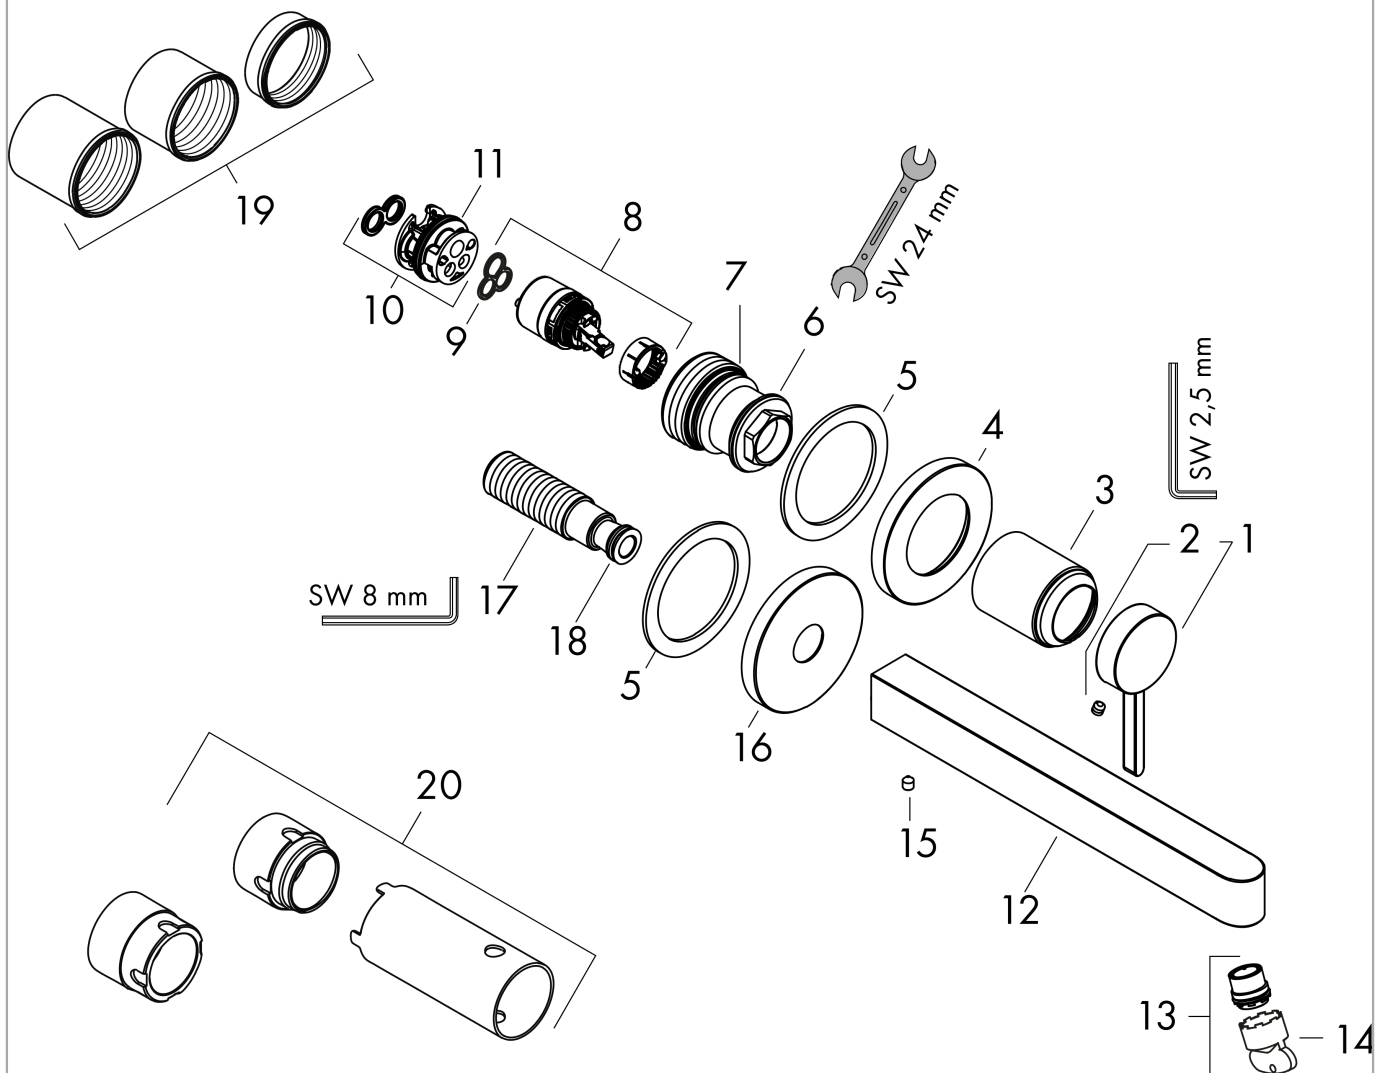

Finoris

Смеситель для раковины, однорычажный, скрытого монтажа, настенный, с изливом 16,8 см

Поверхности : хром Артикульный номер: 76051000

Описание

Характеристики

- состоит из: смеситель для раковины, однорычажный, скрытого монтажа, настенный, слив/перелив
- выступ: 168 мм
- тип струи: ламинарная струя
- максимальный расход воды при 3 барах: 5 л/мин
- Керамический картридж
- подходит для проточных водонагревателей
- незапираемый сливной набор
- материал сливного набора: металл
- вид соединения: скрытая часть
- с возможностью размещения рукоятки справа или слева

Технология

Награды за дизайн

reddot winner 2021

Продукт

Чертеж

График расхода воды

Finoris

Смеситель для раковины, однорычажный, скрытого монтажа, настенный, с изливом 16,8 см

Поверхности : хром Артикульный номер: 76051000

Покомпонентное изображение

Год выпуска: >06/21

Finoris**Смеситель для раковины, однорычажный, скрытого монтажа, настенный, с изливом 16,8 см**Поверхности : **хром** Артикульный номер: **76051000****Перечень запасных частей**

Год выпуска: >06/21

Позиция	Описание	Артикульный номер	PC	PU
1	handle	93986000	-	1
2	hollow set screw M5x5	98446000	-	1
3	sleeve	93989000	-	1
4	escutcheon for handle	93988000	-	1
5	washer	97600000	-	1
6	nut	94752000	-	1
7	O-ring 34x2	98383000	-	1
8	cartridge, assy	93760000	-	1
9	seal	98865000	-	1
10	adapter for cartridge	95634000	-	1
11	O-ring 26x2	98147000	-	1
12	spout 165 mm	93984000	-	1
13	spray former	93973000	-	1
14	special tool	98987000	-	1
15	hollow set screw M5x6	97768000	-	1
16	escutcheon for spout	93987000	-	1
17	connecting thread G½	95626000	-	1
18	O-ring 13x2	98128000	-	1
19	fixing set	97971000	-	1
20	extension set 25 mm for 13622180	31971000	-	1
a	base body	13622180	-	1
b	adapter for exchanged connections	93819000	-	1
c	waste	50001000	-	1