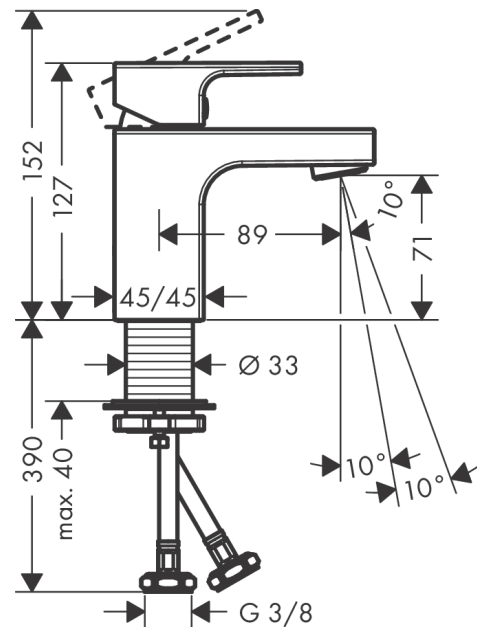

**Vernis Shape****Смеситель для раковины, однорычажный, 70 без сливного гарнитура**Поверхности : **матовый черный** Артикульный номер: **71567670****Описание****Характеристики**

- ComfortZone 70
- выступ: 89 мм
- высота излива: 71 мм
- тип струи: обычная струя
- регулируемый формирователь струи
- максимальный расход воды при 3 барах: 5 л/мин
- керамический узел смешивания
- регулируемое ограничение температуры
- с изолированной подачей воды
- подходит для проточных водонагревателей
- вид соединения: соединительные шланги G  $\frac{3}{8}$

**Технология****Продукт****Чертеж****График расхода воды**