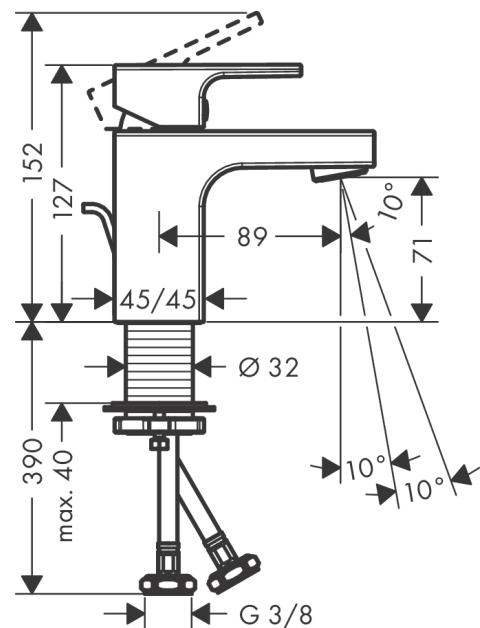

Vernis Shape**Смеситель для раковины, однорычажный, 70 со сливным гарнитуром**Поверхности : **хром** Артикульный номер: **71560000****Описание****Характеристики**

- состоит из: однорычажный смеситель для раковины, слив/перелив
- ComfortZone 70
- выступ: 89 мм
- высота излива: 71 мм
- тип струи: обычная струя
- регулируемый формирователь струи
- максимальный расход воды при 3 барах: 5 л/мин
- керамический узел смешивания
- регулируемое ограничение температуры
- с изолированной подачей воды
- подходит для проточных водонагревателей
- донный клапан, 1¼"
- материал сливного набора: синтетический
- вид соединения: соединительные шланги G ¾"

Технология**Продукт****Чертеж**

Vernis Shape

Смеситель для раковины, однорычажный, 70 со сливным гарнитуром

Поверхности : **хром** Артикульный номер: **71560000**

График расхода воды