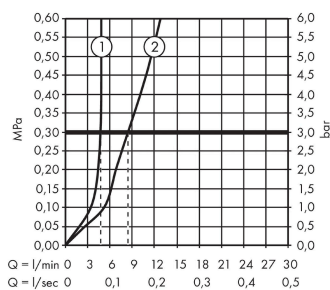

Технология

Награды за дизайн

Продукт

Чертеж

График расхода воды

Talis E**Смеситель для раковины 150, однорычажный, со сливным гарнитуром**Поверхности : **матовый черный** Артикульный номер: **71754670****Перечень запасных частей**

Год выпуска: >08/19

Позиция	Описание	Артикульный номер	PC	PU
1	handle	92777670	-	1
2	screw cover	95704000	-	1
3	flange	95493670	-	1
4	nut	95178000	-	1
5	O-ring 24x2	98388000	-	1
6	cartridge, assy	97685000	-	1
7	seal	98865000	-	1
8	aerator M24x1 (5 l/min)	13185670	-	1
9	flat seal	98749000	-	1
10	fixing set (Ø 32)	13961000	-	1
11	lever collar	97548000	-	1
12	connection hose 450 mm M10x1 G3/8	96507000	-	1
13	O-ring 8x1,75	97827000	-	1
14	sealing set	95581000	-	1
15	pull rod	96657670	-	1
a	pop up waste	94139670	-	1
b	fixation extension 35 mm	13898000	-	1