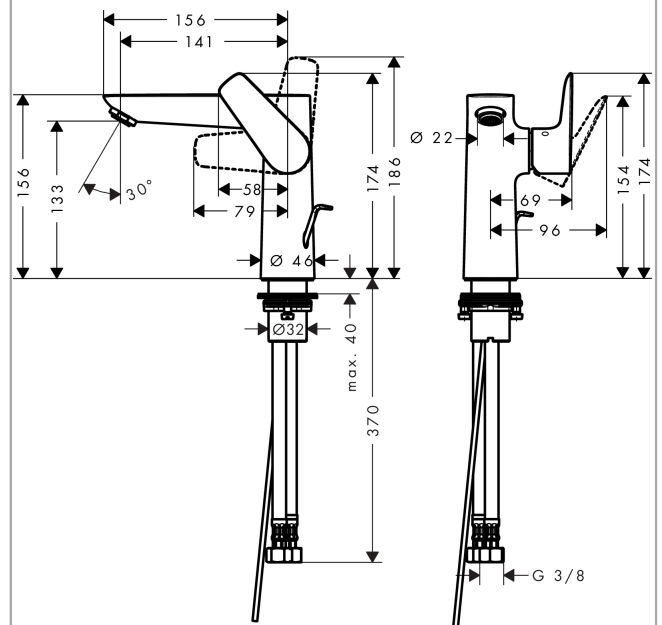

Talis E

Смеситель для раковины 150, однорычажный, со сливным гарнитуром

Поверхности : матовый черный Артикулный номер: 71754670

Описание

Характеристики

- состоит из: однорычажный смеситель для раковины, слив/перелив
- ComfortZone 150
- выступ: 141 мм
- высота излива: 133 мм
- тип струи: обычная струя
- максимальный расход воды при 3 барах: 5 л/мин
- керамический узел смешивания
- регулируемое ограничение температуры
- подходит для проточных водонагревателей
- донный клапан, 1¼"
- материал сливного набора: металл
- вид соединения: соединительные шланги G 3/8

Технология

Награды за дизайн

Продукт

Чертеж

График расхода воды

Talis E**Смеситель для раковины 150, однорычажный, со сливным гарнитуром**Поверхности : **матовый черный** Артикульный номер: **71754670****Перечень запасных частей**

Год выпуска: >08/19

Позиция	Описание	Артикульный номер	PC	PU
1	handle	92777670	-	1
2	screw cover	95704000	-	1
3	flange	95493670	-	1
4	nut	95178000	-	1
5	O-ring 24x2	98388000	-	1
6	cartridge, assy	97685000	-	1
7	seal	98865000	-	1
8	aerator M24x1 (5 l/min)	13185670	-	1
9	flat seal	98749000	-	1
10	fixing set (Ø 32)	13961000	-	1
11	lever collar	97548000	-	1
12	connection hose 450 mm M10x1 G3/8	96507000	-	1
13	O-ring 8x1,75	97827000	-	1
14	sealing set	95581000	-	1
15	pull rod	96657670	-	1
a	pop up waste	94139670	-	1
b	fixation extension 35 mm	13898000	-	1