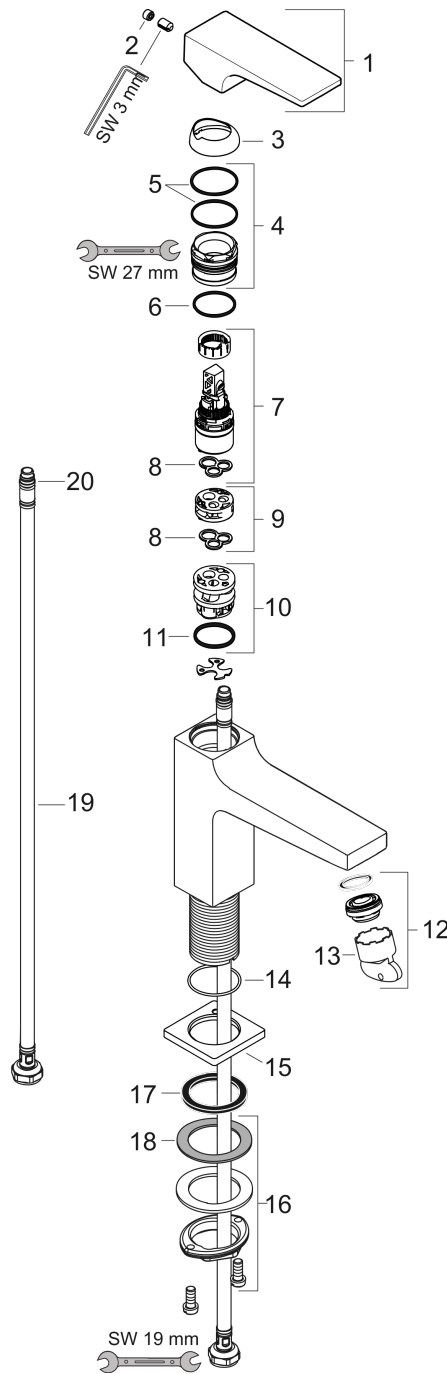

- состоит из: однорычажный смеситель для раковины, слив/перелив
- ComfortZone 100
- выступ: 127 мм
- высота излива: 89 мм
- тип струи: обычная струя
- максимальный расход воды при 3 барах: 5 л/мин
- керамический узел смешивания
- регулируемое ограничение температуры
- подходит для проточных водонагревателей
- сливной клапан Push-Open G 1 ¼
- материал сливного набора: металл
- вид соединения: соединительные шланги G ¾

Технология

Награды за дизайн

Продукт

Чертеж

График расхода воды

Metropol

Смеситель для раковины 100, однорычажный, для маленькой раковины, с рычаговой ручкой, со сливным клапаном Push-Open

Поверхности : матовый черный Артикульный номер: 32500670

Покомпонентное изображение

Год выпуска: >07/19

Metropol

Смеситель для раковины 100, однорычажный, для маленькой раковины, с рычаговой ручкой, со сливным клапаном Push-Open

Поверхности : матовый черный Артикульный номер: 32500670

Перечень запасных частей

Год выпуска: >07/19

Позиция	Описание	Артикульный номер	PC	PU
1	handle	92995670	-	1
2	screw cover	95704000	-	1
3	flange	92625670	-	1
4	nut	92689000	-	1
5	O-ring 27x1,5	92527000	-	1
6	O-ring 25x1,5	98146000	-	1
7	cartridge, assy	97685000	-	1
8	seal	98865000	-	1
9	adapter for cartridge	92628000	-	1
10	adapter for cartridge	98866000	-	1
11	O-ring 23x2	98398000	-	1
12	aerator M24x1 (5 l/min)	92996000	-	1
13	service tool	95661000	-	1
14	O-ring 32x1,5	92936000	-	1
15	escutcheon	93048670	-	1
16	fixing set (Ø 32)	13961000	-	1
17	flat seal	98749000	-	1
18	lever collar	97548000	-	1
19	connection hose 450 mm M8x0,75 G3/8	97206000	-	1
20	O-ring 6,6x1,6	93019000	-	1
a	push-open waste set	50100670	-	1
b	fixation extension 35 mm	13898000	-	1