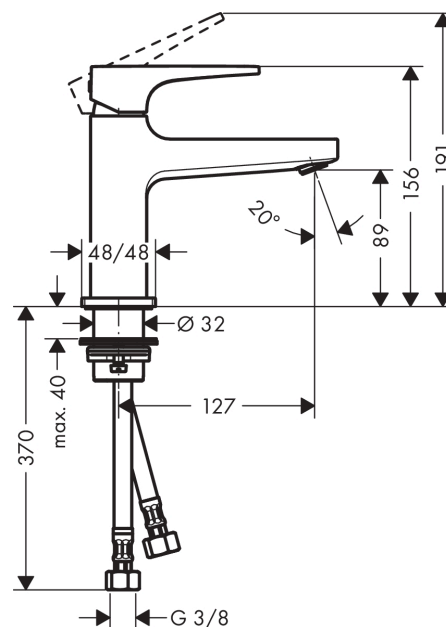

- состоит из: однорычажный смеситель для раковины, слив/перелив
- ComfortZone 100
- выступ: 127 мм
- высота излива: 89 мм
- тип струи: обычная струя
- максимальный расход воды при 3 барах: 5 л/мин
- керамический узел смешивания
- регулируемое ограничение температуры
- подходит для проточных водонагревателей
- сливной клапан Push-Open G 1 ¼
- материал сливного набора: металл
- вид соединения: соединительные шланги G ¾

Технология

Награды за дизайн

Продукт

Чертеж

График расхода воды

Metropol

Смеситель для раковины 100, однорычажный, для маленькой раковины, с рычаговой ручкой, со сливным клапаном Push-Open

Поверхности : матовый черный Артикульный номер: 32500670

Покомпонентное изображение

Год выпуска: >07/19

Metropol

Смеситель для раковины 100, однорычажный, для маленькой раковины, с рычаговой ручкой, со сливным клапаном Push-Open

Поверхности : матовый черный Артикульный номер: 32500670

Перечень запасных частей

Год выпуска: >07/19

Позиция	Описание	Артикульный номер	PC	PU
1	handle	92995670	-	1
2	screw cover	95704000	-	1
3	flange	92625670	-	1
4	nut	92689000	-	1
5	O-ring 27x1,5	92527000	-	1
6	O-ring 25x1,5	98146000	-	1
7	cartridge, assy	97685000	-	1
8	seal	98865000	-	1
9	adapter for cartridge	92628000	-	1
10	adapter for cartridge	98866000	-	1
11	O-ring 23x2	98398000	-	1
12	aerator M24x1 (5 l/min)	92996000	-	1
13	service tool	95661000	-	1
14	O-ring 32x1,5	92936000	-	1
15	escutcheon	93048670	-	1
16	fixing set (Ø 32)	13961000	-	1
17	flat seal	98749000	-	1
18	lever collar	97548000	-	1
19	connection hose 450 mm M8x0,75 G3/8	97206000	-	1
20	O-ring 6,6x1,6	93019000	-	1
a	push-open waste set	50100670	-	1
b	fixation extension 35 mm	13898000	-	1