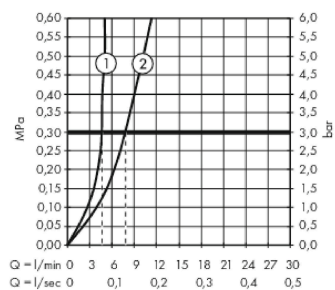

- состоит из: однорычажный смеситель для раковины, слив/перелив
- ComfortZone 100
- выступ: 127 мм
- высота излива: 89 мм
- тип струи: обычная струя
- максимальный расход воды при 3 барах: 5 л/мин
- керамический узел смешивания
- регулируемое ограничение температуры
- подходит для проточных водонагревателей
- сливной клапан Push-Open G 1 ¼
- материал сливного набора: металл
- вид соединения: соединительные шланги G ¾

Технология

Награды за дизайн

Продукт

Чертеж

График расхода воды

Metropol

Смеситель для раковины 100, однорычажный, для маленькой раковины, с рычаговой ручкой, со сливным клапаном Push-Open

Поверхности : матовый черный Артикульный номер: 32500670