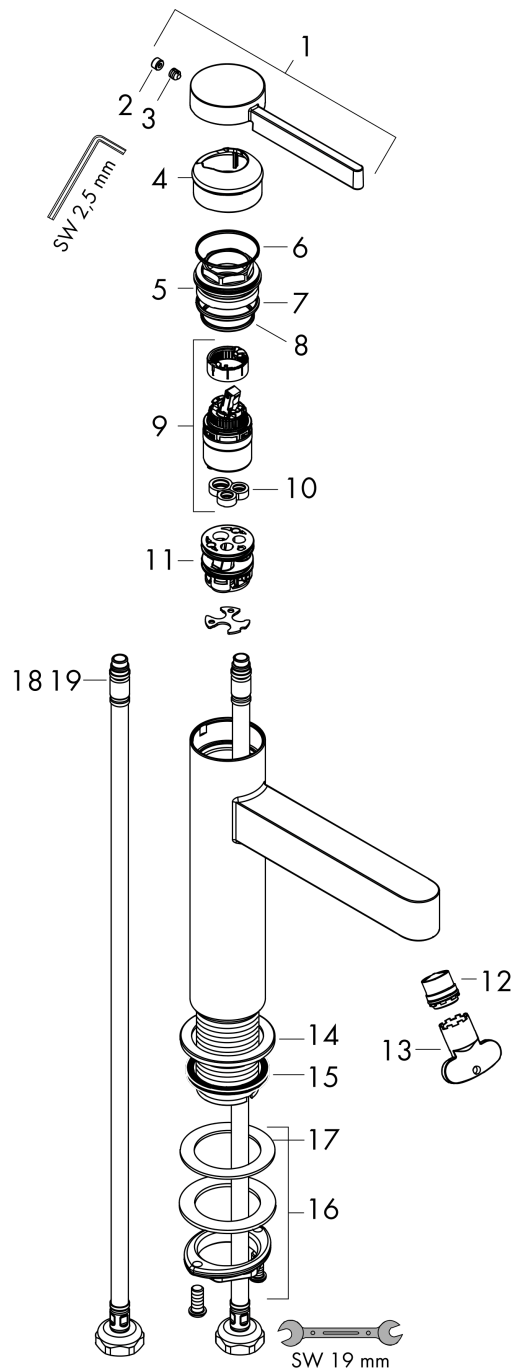

Finoris

Смеситель для раковины, однорычажный, 110 со сливным клапаном Push-Open

Поверхности : хром Артикульный номер: 76023000

Описание

Характеристики

- состоит из: однорычажный смеситель для раковины, слив/перелив
- ComfortZone 110
- выступ: 139 мм
- высота излива: 113 мм
- тип струи: ламинарная струя
- максимальный расход воды при 3 барах: 5 л/мин
- керамический узел смешивания
- регулируемое ограничение температуры
- подходит для проточных водонагревателей
- сливной клапан Push-Open G 1 ¼
- материал сливного набора: металл
- вид соединения: соединительные шланги G ¾

Технология

Награды за дизайн

reddot winner 2021

Продукт

Чертеж

График расхода воды

Finoris

Смеситель для раковины, однорычажный, 110 со сливным клапаном Push-Open

Поверхности : **хром** Артикульный номер: **76023000**

Покомпонентное изображение

Год выпуска: >06/21

Finoris**Смеситель для раковины, однорычажный, 110 со сливным клапаном Push-Open**Поверхности : **хром** Артикульный номер: **76023000****Перечень запасных частей**

Год выпуска: >06/21

Позиция	Описание	Артикульный номер	PC	PU
1	handle	94266000	-	1
2	screw cover	93735460	-	1
3	hollow set screw M5x5	98446000	-	1
4	flange	93737000	-	1
5	nut	92926000	-	1
6	O-ring 30x1,5	98433000	-	1
7	O-ring 29x2	98391000	-	1
8	O-ring 25x1,5	98146000	-	1
9	cartridge, assy	93760000	-	1
10	seal	93383000	-	1
11	adapter for cartridge	98866000	-	1
12	spray former	93973000	-	1
13	special tool	98987000	-	1
14	escutcheon	94265000	-	1
15	flat seal	98749000	-	1
16	fixing set (Ø 32)	13961000	-	1
17	lever collar	97548000	-	1
18	connection hose 600 mm M8x0,75 G3/8	96556000	-	1
19	O-ring 6,6x1,6	93019000	-	1
a	push-open waste set	50100000	-	1
b	fixation extension 35 mm	13898000	-	1