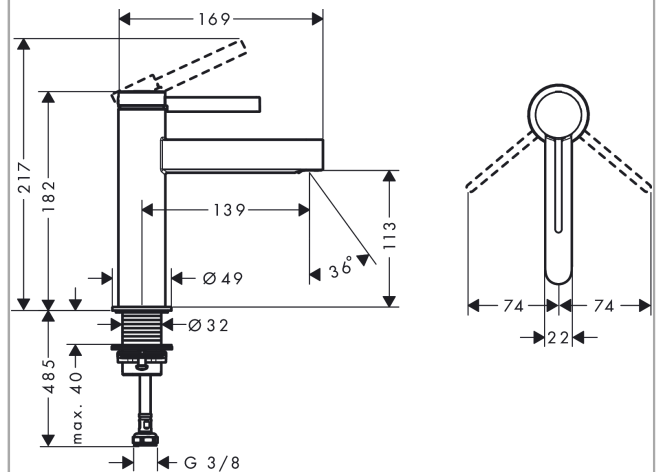

Finoris

Смеситель для раковины, однорычажный, 110 со сливным клапаном Push-Open

Поверхности : хром Артикульный номер: 76023000

Описание

Характеристики

- состоит из: однорычажный смеситель для раковины, слив/перелив
- ComfortZone 110
- выступ: 139 мм
- высота излива: 113 мм
- тип струи: ламинарная струя
- максимальный расход воды при 3 барах: 5 л/мин
- керамический узел смешивания
- регулируемое ограничение температуры
- подходит для проточных водонагревателей
- сливной клапан Push-Open G 1 ¼
- материал сливного набора: металл
- вид соединения: соединительные шланги G ¾

Технология

Награды за дизайн

reddot winner 2021

Продукт

Чертеж

График расхода воды

Finoris

Смеситель для раковины, однорычажный, 110 со сливным клапаном Push-Open

Поверхности : **хром** Артикульный номер: **76023000**

Покомпонентное изображение

Год выпуска: >06/21

Finoris**Смеситель для раковины, однорычажный, 110 со сливным клапаном Push-Open**Поверхности : **хром** Артикульный номер: **76023000****Перечень запасных частей**

Год выпуска: >06/21

Позиция	Описание	Артикульный номер	PC	PU
1	handle	94266000	-	1
2	screw cover	93735460	-	1
3	hollow set screw M5x5	98446000	-	1
4	flange	93737000	-	1
5	nut	92926000	-	1
6	O-ring 30x1,5	98433000	-	1
7	O-ring 29x2	98391000	-	1
8	O-ring 25x1,5	98146000	-	1
9	cartridge, assy	93760000	-	1
10	seal	93383000	-	1
11	adapter for cartridge	98866000	-	1
12	spray former	93973000	-	1
13	special tool	98987000	-	1
14	escutcheon	94265000	-	1
15	flat seal	98749000	-	1
16	fixing set (Ø 32)	13961000	-	1
17	lever collar	97548000	-	1
18	connection hose 600 mm M8x0,75 G3/8	96556000	-	1
19	O-ring 6,6x1,6	93019000	-	1
a	push-open waste set	50100000	-	1
b	fixation extension 35 mm	13898000	-	1