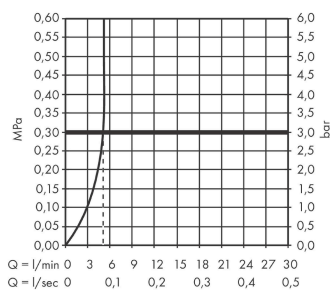

Finoris

Смеситель для раковины, однорычажный, 110 со сливным клапаном Push-Open

Поверхности : хром Артикульный номер: 76023000

Описание

Характеристики

- состоит из: однорычажный смеситель для раковины, слив/перелив
- ComfortZone 110
- выступ: 139 мм
- высота излива: 113 мм
- тип струи: ламинарная струя
- максимальный расход воды при 3 барах: 5 л/мин
- керамический узел смешивания
- регулируемое ограничение температуры
- подходит для проточных водонагревателей
- сливной клапан Push-Open G 1 ¼
- материал сливного набора: металл
- вид соединения: соединительные шланги G ¾

Технология

Награды за дизайн

reddot winner 2021

Продукт

Чертеж

График расхода воды

Finoris

Смеситель для раковины, однорычажный, 110 со сливным клапаном Push-Open