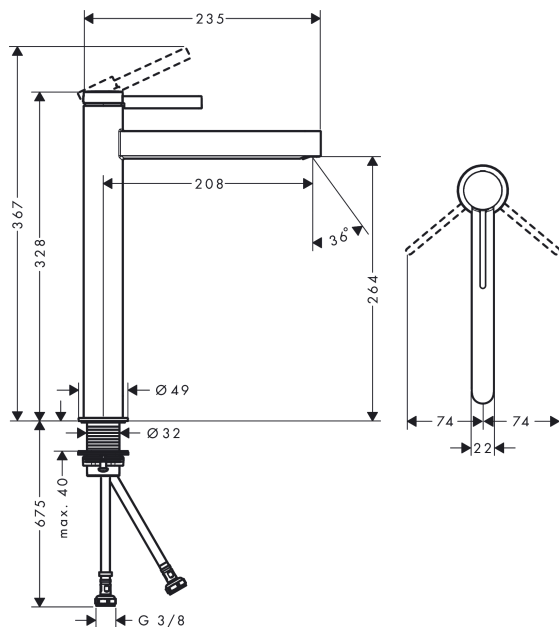

Finoris

Смеситель для раковины, однорычажный, 260 со сливным клапаном Push-Open, для раковины в форме таза

Поверхности : хром Артикульный номер: 76070000

Описание

Характеристики

- состоит из: однорычажный смеситель для раковины, слив/перелив
- ComfortZone 260
- выступ: 208 мм
- высота излива: 264 мм
- тип струи: ламинарная струя
- максимальный расход воды при 3 барах: 5 л/мин
- керамический узел смешивания
- регулируемое ограничение температуры
- подходит для проточных водонагревателей
- сливной клапан Push-Open G 1 ¼
- материал сливного набора: металл
- вид соединения: соединительные шланги G 3/8

Технология

Награды за дизайн

reddot winner 2021

Продукт

Чертеж

График расхода воды

Finoris

Смеситель для раковины, однорычажный, 260 со сливным клапаном Push-Open, для раковины в форме таза

Поверхности : хром Артикульный номер: 76070000

Покомпонентное изображение

Год выпуска: >06/21

Finoris

Смеситель для раковины, однорычажный, 260 со сливным клапаном Push-Open, для раковины в форме таза

Поверхности : хром Артикульный номер: 76070000

**Перечень запасных частей**

Год выпуска: >06/21

Позиция	Описание	Артикульный номер	PC	PU
1	handle	94266000	-	1
2	screw cover	93735460	-	1
3	hollow set screw M5x5	98446000	-	1
4	flange	93737000	-	1
5	nut	92926000	-	1
6	O-ring 30x1,5	98433000	-	1
7	O-ring 29x2	98391000	-	1
8	O-ring 25x1,5	98146000	-	1
9	cartridge, assy	93760000	-	1
10	seal	93383000	-	1
11	adapter for cartridge	98866000	-	1
12	spray former	93973000	-	1
13	special tool	98987000	-	1
14	escutcheon	94265000	-	1
15	flat seal	98749000	-	1
16	fixing set (Ø 32)	13961000	-	1
17	lever collar	97548000	-	1
18	connection hose	94267000	-	1
19	O-ring 6,6x1,6	93019000	-	1
a	push-open waste set	50100000	-	1
b	fixation extension 35 mm	13898000	-	1