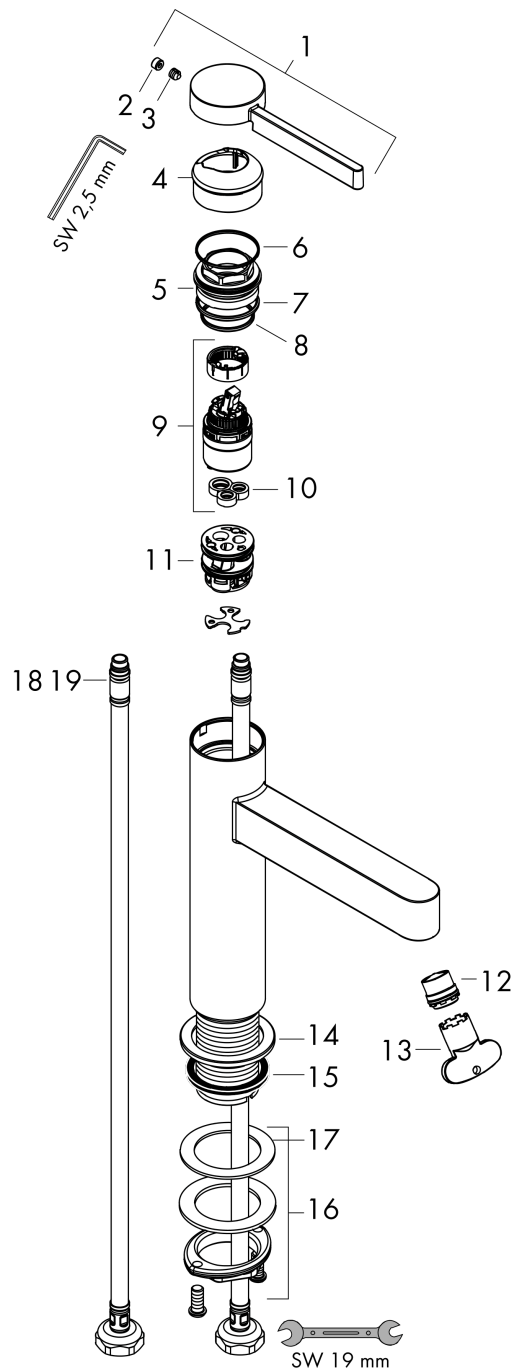

Finoris

Смеситель для раковины, однорычажный, 260 со сливным клапаном Push-Open, для раковины в форме таза

Поверхности : хром Артикульный номер: 76070000

Описание

Характеристики

- состоит из: однорычажный смеситель для раковины, слив/перелив
- ComfortZone 260
- выступ: 208 мм
- высота излива: 264 мм
- тип струи: ламинарная струя
- максимальный расход воды при 3 барах: 5 л/мин
- керамический узел смешивания
- регулируемое ограничение температуры
- подходит для проточных водонагревателей
- сливной клапан Push-Open G 1 ¼
- материал сливного набора: металл
- вид соединения: соединительные шланги G 3/8

Технология

Награды за дизайн

reddot winner 2021

Продукт

Чертеж

График расхода воды

Finoris

Смеситель для раковины, однорычажный, 260 со сливным клапаном Push-Open, для раковины в форме таза

Поверхности : хром Артикульный номер: 76070000

Покомпонентное изображение

Год выпуска: >06/21

Finoris

Смеситель для раковины, однорычажный, 260 со сливным клапаном Push-Open, для раковины в форме таза

Поверхности : хром Артикульный номер: 76070000

**Перечень запасных частей**

Год выпуска: >06/21

Позиция	Описание	Артикульный номер	PC	PU
1	handle	94266000	-	1
2	screw cover	93735460	-	1
3	hollow set screw M5x5	98446000	-	1
4	flange	93737000	-	1
5	nut	92926000	-	1
6	O-ring 30x1,5	98433000	-	1
7	O-ring 29x2	98391000	-	1
8	O-ring 25x1,5	98146000	-	1
9	cartridge, assy	93760000	-	1
10	seal	93383000	-	1
11	adapter for cartridge	98866000	-	1
12	spray former	93973000	-	1
13	special tool	98987000	-	1
14	escutcheon	94265000	-	1
15	flat seal	98749000	-	1
16	fixing set (Ø 32)	13961000	-	1
17	lever collar	97548000	-	1
18	connection hose	94267000	-	1
19	O-ring 6,6x1,6	93019000	-	1
a	push-open waste set	50100000	-	1
b	fixation extension 35 mm	13898000	-	1