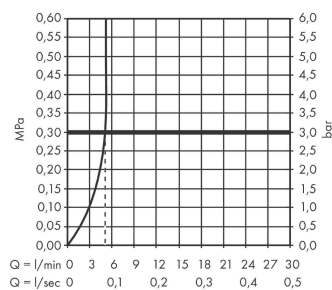

Finoris

Смеситель для раковины, однорычажный, 260 со сливным клапаном Push-Open, для раковины в форме таза

Поверхности : хром Артикульный номер: 76070000

Описание

Характеристики

- состоит из: однорычажный смеситель для раковины, слив/перелив
- ComfortZone 260
- выступ: 208 мм
- высота излива: 264 мм
- тип струи: ламинарная струя
- максимальный расход воды при 3 барах: 5 л/мин
- керамический узел смешивания
- регулируемое ограничение температуры
- подходит для проточных водонагревателей
- сливной клапан Push-Open G 1 ¼
- материал сливного набора: металл
- вид соединения: соединительные шланги G 3/8

Технология

Награды за дизайн

reddot winner 2021

Продукт

Чертеж

График расхода воды

Finoris

Смеситель для раковины, однорычажный, 260 со сливным клапаном Push-Open, для раковины в форме таза

Поверхности : хром Артикульный номер: 76070000

Покомпонентное изображение

Год выпуска: >06/21

Finoris

Смеситель для раковины, однорычажный, 260 со сливным клапаном Push-Open, для раковины в форме таза

Поверхности : хром Артикульный номер: 76070000