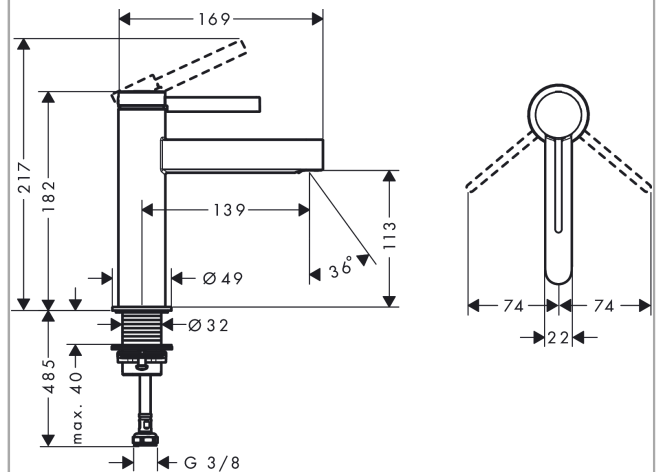

Finoris

Смеситель для раковины, однорычажный, 110 со сливным клапаном Push-Open

Поверхности : матовый белый Артикулный номер: 76023700

Описание

Характеристики

- состоит из: однорычажный смеситель для раковины, слив/перелив
- ComfortZone 110
- выступ: 139 мм
- высота излива: 113 мм
- тип струи: ламинарная струя
- максимальный расход воды при 3 барах: 5 л/мин
- керамический узел смешивания
- регулируемое ограничение температуры
- подходит для проточных водонагревателей
- сливной клапан Push-Open G 1 ¼
- материал сливного набора: металл
- вид соединения: соединительные шланги G ¾

Технология

Награды за дизайн

reddot winner 2021

Продукт

Чертеж

График расхода воды