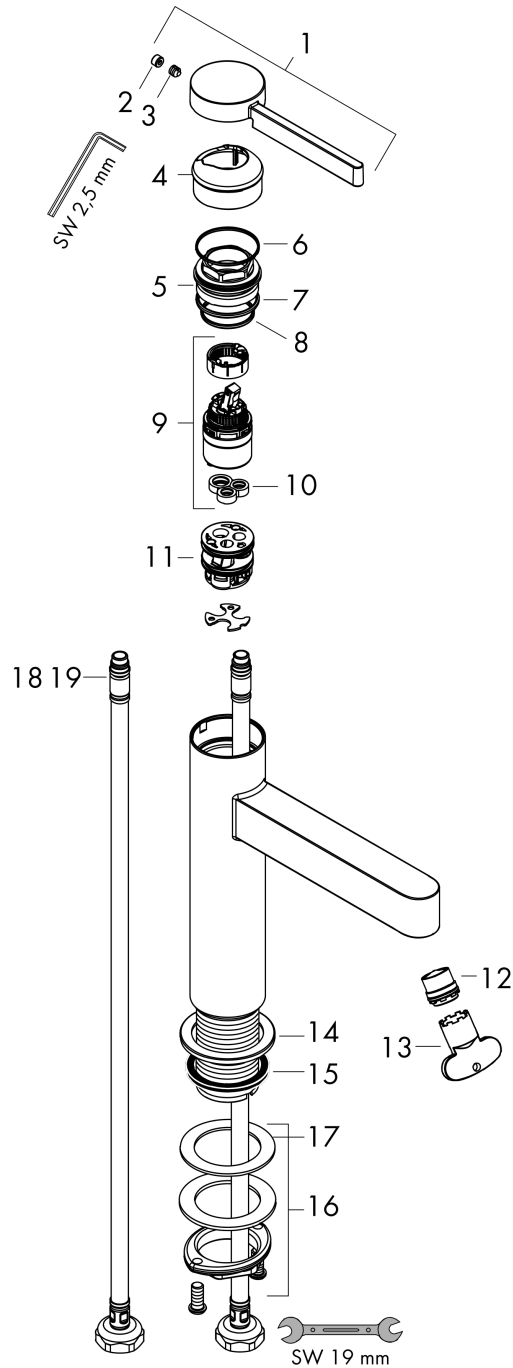

Finoris

Смеситель для раковины, однорычажный, 110 со сливным клапаном Push-Open

Поверхности : **матовый белый**   Артикульный номер: **76023700**

Покомпонентное изображение

Год выпуска: >06/21

Finoris

Смеситель для раковины, однорычажный, 110 со сливным клапаном Push-Open

Поверхности : **матовый белый** Артикульный номер: **76023700**

Перечень запасных частей

Год выпуска: >06/21

Позиция	Описание	Артикульный номер	PC	PU
1	handle	94266700	-	1
2	screw cover	93735460	-	1
3	hollow set screw M5x5	98446000	-	1
4	flange	93737700	-	1
5	nut	92926000	-	1
6	O-ring 30x1,5	98433000	-	1
7	O-ring 29x2	98391000	-	1
8	O-ring 25x1,5	98146000	-	1
9	cartridge, assy	93760000	-	1
10	seal	93383000	-	1
11	adapter for cartridge	98866000	-	1
12	spray former	93973000	-	1
13	special tool	98987000	-	1
14	escutcheon	94265700	-	1
15	flat seal	98749000	-	1
16	fixing set (Ø 32)	13961000	-	1
17	lever collar	97548000	-	1
18	connection hose 600 mm M8x0,75 G3/8	96556000	-	1
19	O-ring 6,6x1,6	93019000	-	1
a	push-open waste set	50100700	-	1
b	fixation extension 35 mm	13898000	-	1